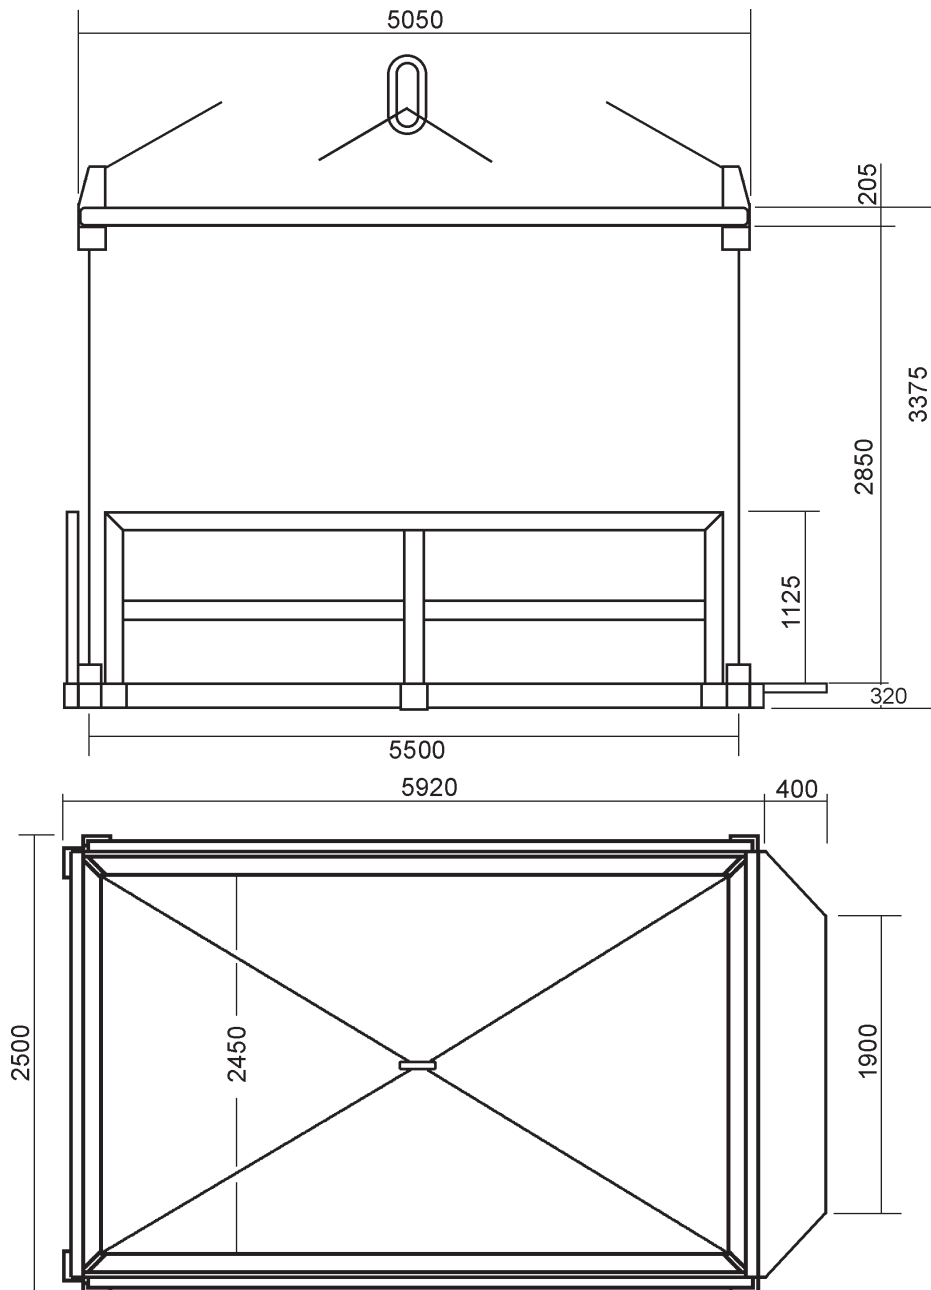

Burbach · Olpe · Siegen · Haiger · Wetzlar

Dornseiff

So viel Kraft muss sein.

dornseiff.eu

Schwerlastbühne

Schwerlastbühne

- **Nutzlast 15.000 kg , Eigengewicht 2.800 kg**
- Ladefläche (BxH) 5920 x 2450 mm

Burbach