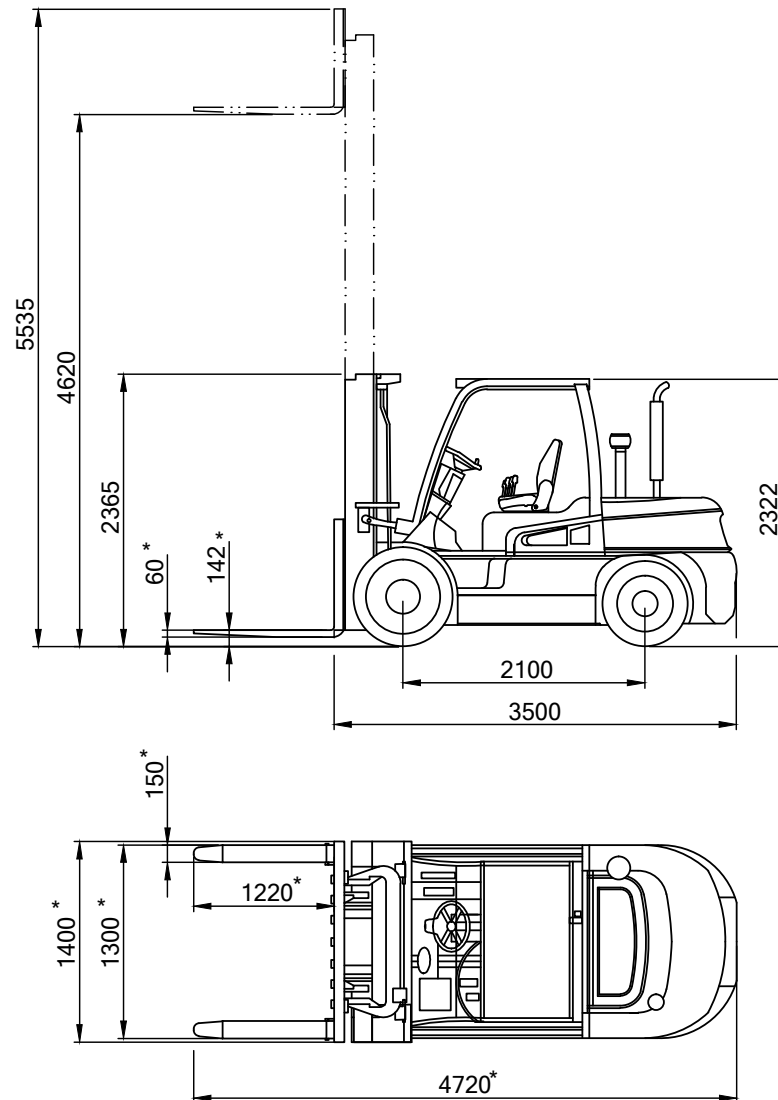

# Dornseiff

So viel Kraft muss sein.

dornseiff.eu

Gabelstapler 5,5 t (Diesel)

\* bei 1,22 m Gabellänge

### ■ Technische Daten (Gabeln)

- Tragfähigkeit: 5.500 kg
- Hubhöhe: 4,62 m
- Gabellängen: 1,22 m / 2,40 m
- Eigengewicht: 8.700 kg
- Freihub: 1,45 m