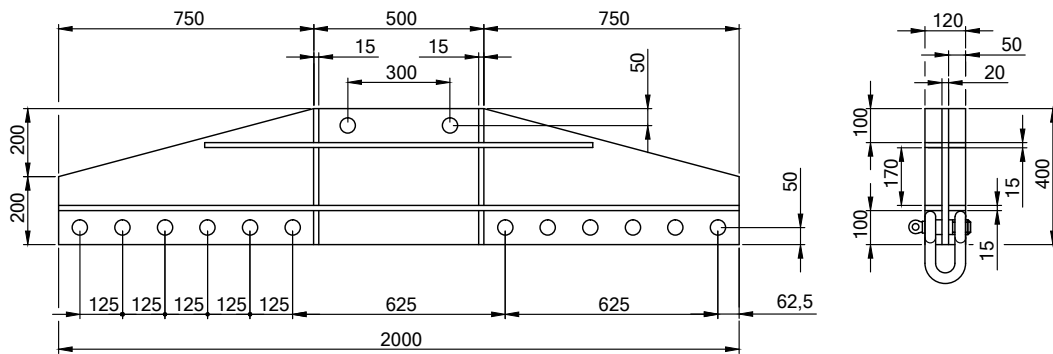

■ Tragfähigkeit 25 t , Eigengewicht 200 kg

Nr. 3