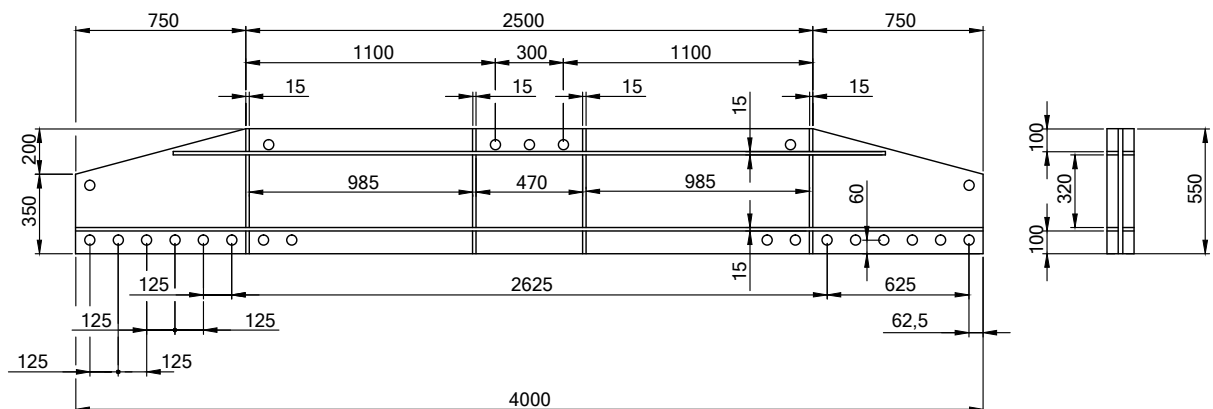

■ Tragfähigkeit 25 t , Eigengewicht 600 kg

Burbach

Telefon: 02736 / 44 11-0
Telefax: 02736 / 503 22
dispo.burbach@dornseiff.eu

Olpe

Telefon: 02761 / 93 64-0
Telefax: 02761 / 40 382
dispo.olpe@dornseiff.eu

Siegen

Telefon: 0271 / 74 12 50 40
Telefax: 0271 / 74 12 50 38
dispo.siegen@dornseiff.eu

Wetzlar

Telefon: 06441 / 30 964-0
Telefax: 06441 / 30 964-22
dispo.wetzlar@dornseiff.eu