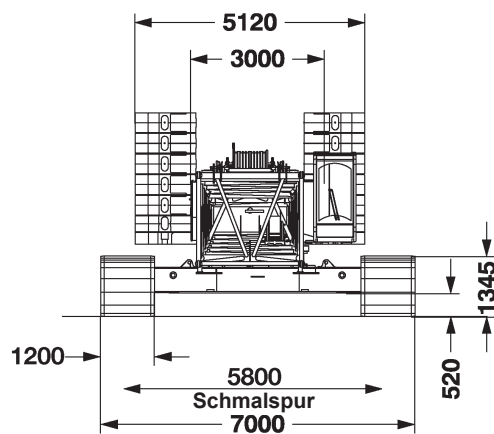

Burbach · Olpe · Wetzlar

Dornseiff

So viel Kraft muss sein.

dornseiff.eu

Liebherr LR 1250 / 1200 SX

11/2014

Burbach

Telefon: 02736 / 44 11-0
Telefax: 02736 / 503-22
dispo.burbach@dornseiff.eu

Olpe

Telefon: 02761 / 93 64-0
Telefax: 02761 / 40 382
dispo.olpe@dornseiff.eu

Wetzlar

Telefon: 06441 / 30 964-0
Telefax: 06441 / 30 964-22
dispo.wetzlar@dornseiff.eu

Sibiu (RO)

Telefon: +40 (0) 369 / 103 223
Telefax: +40 (0) 369 / 103 249
office@dornseiff.ro