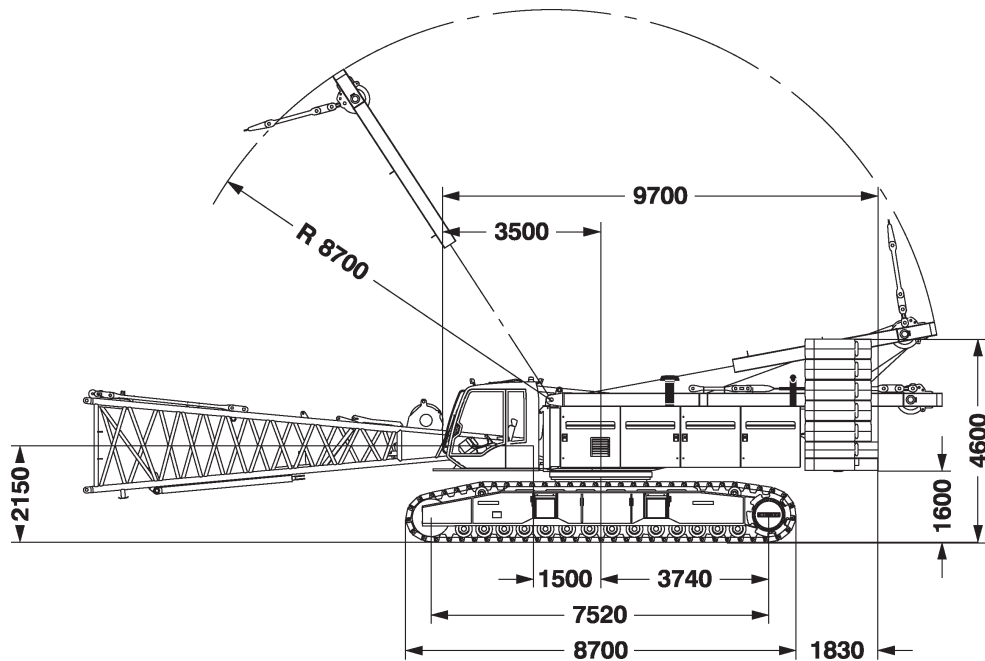

Burbach · Olpe · Wetzlar

Dornseiff

So viel Kraft muss sein.

dornseiff.eu

Liebherr LR 1250 / 1200 SX

11/2014

Burbach

Telefon: 02736 / 44 11-0
Telefax: 02736 / 503-22
dispo.burbach@dornseiff.eu

Olpe

Telefon: 02761 / 93 64-0
Telefax: 02761 / 40 382
dispo.olpe@dornseiff.eu

Wetzlar

Telefon: 06441 / 30 964-0
Telefax: 06441 / 30 964-22
dispo.wetzlar@dornseiff.eu

Sibiu (RO)

Telefon: +40 (0) 369 / 103 223
Telefax: +40 (0) 369 / 103 249
office@dornseiff.ro