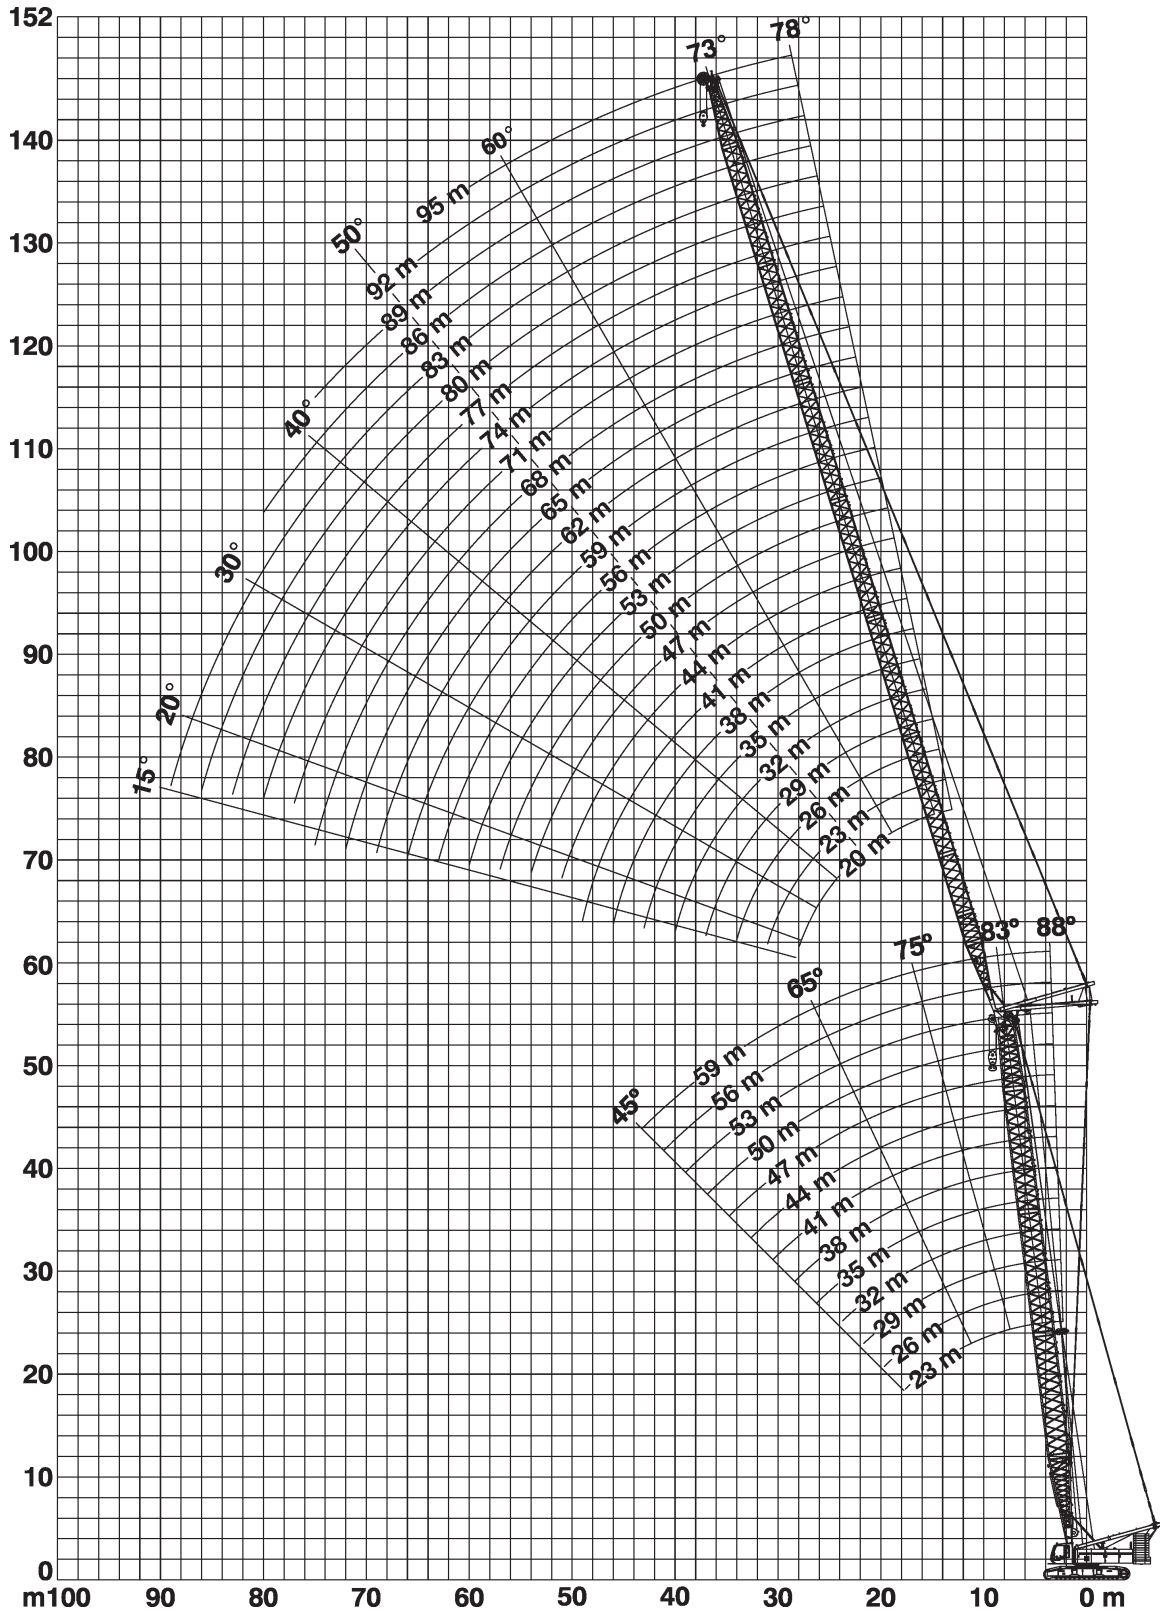

Burbach · Olpe · Wetzlar

Dornseiff

So viel Kraft muss sein.

dornseiff.eu

Liebherr LR 1250 / 1200 SX

Burbach
Telefon: 02736 / 44 11-0
Telefax: 02736 / 503-22
dispo.burbach@dornseiff.eu

Olpe
Telefon: 02761 / 93 64-0
Telefax: 02761 / 40 382
dispo.olpe@dornseiff.eu

Wetzlar
Telefon: 06441 / 30 964-0
Telefax: 06441 / 30 964-22
dispo.wetzlar@dornseiff.eu

Sibiu (RO)
Telefon: +40 (0) 369 / 103 223
Telefax: +40 (0) 369 / 103 249
office@dornseiff.ro