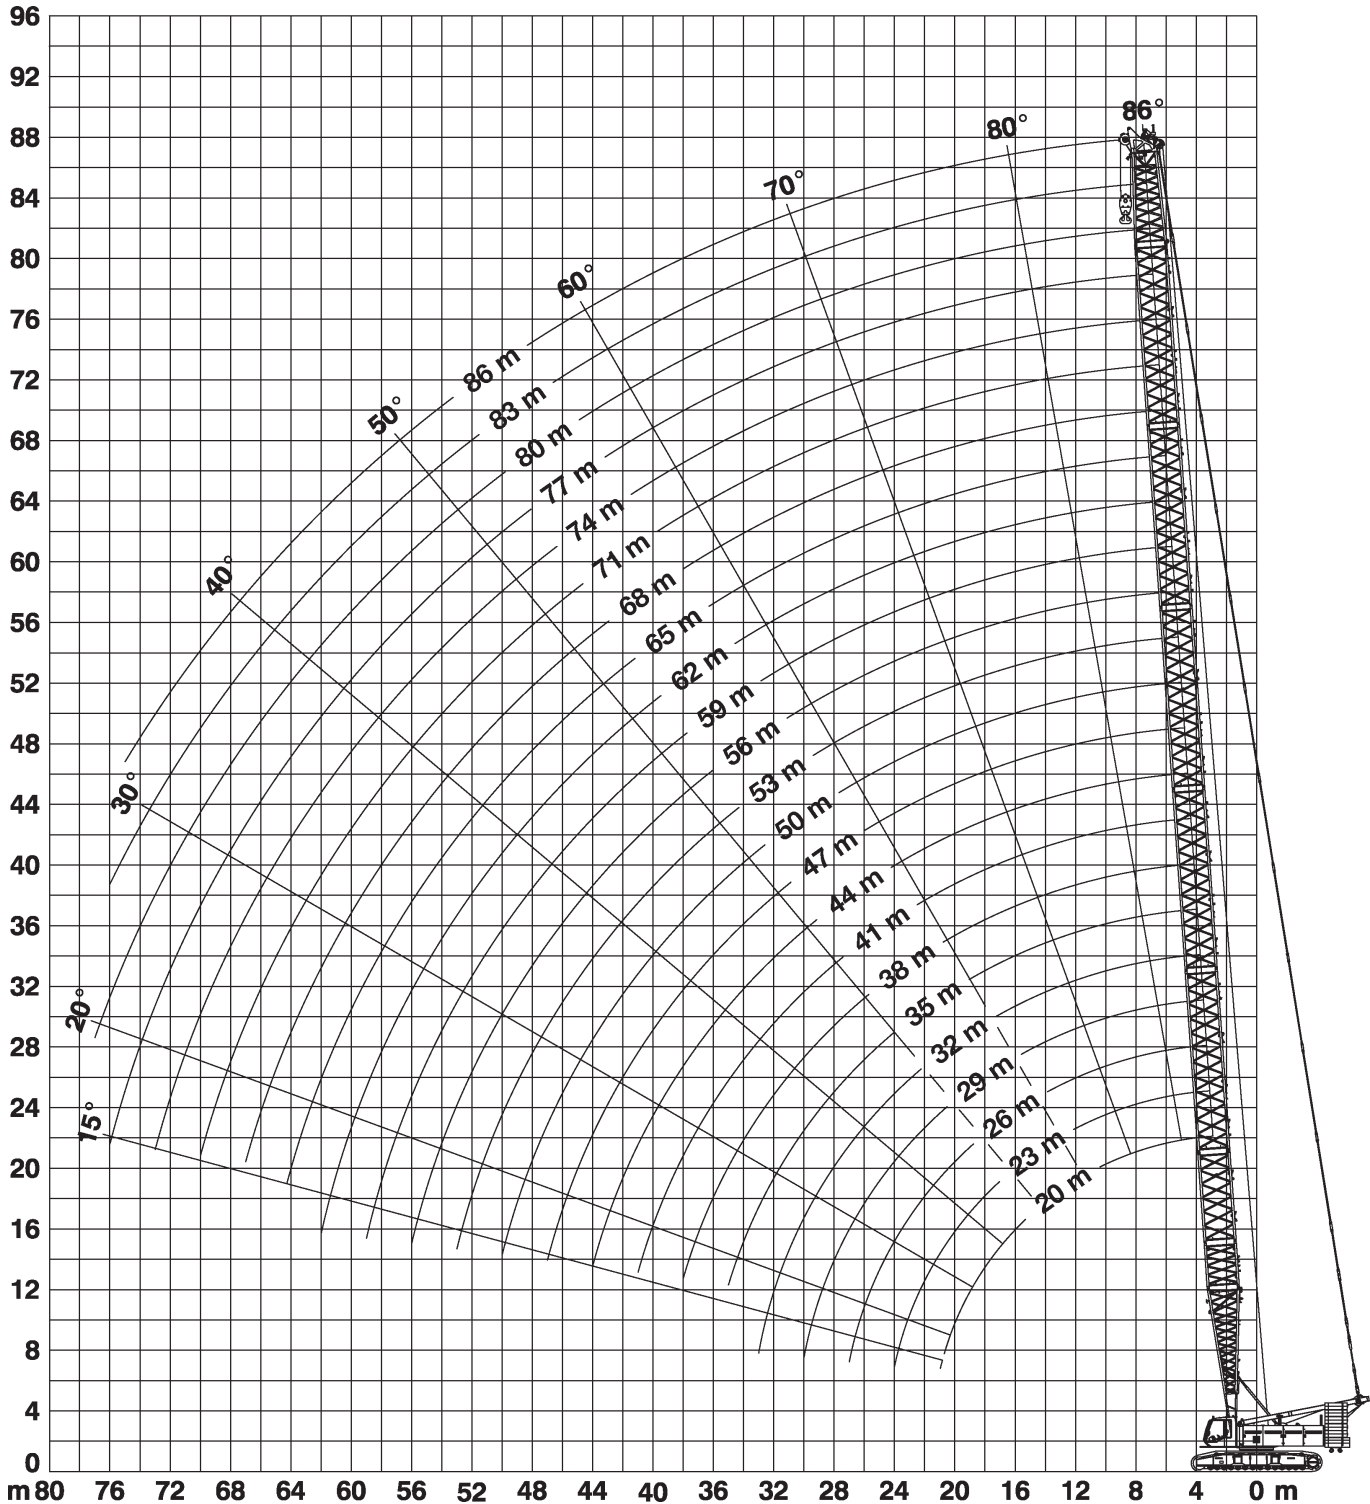

Burbach · Olpe · Wetzlar

Dornseiff

So viel Kraft muss sein.

dornseiff.eu

Liebherr LR 1250 / 1200 SX

Burbach
Telefon: 02736 / 44 11-0
Telefax: 02736 / 503-22
dispo.burbach@dornseiff.eu

Olpe
Telefon: 02761 / 93 64-0
Telefax: 02761 / 40 382
dispo.olpe@dornseiff.eu

Wetzlar
Telefon: 06441 / 30 964-0
Telefax: 06441 / 30 964-22
dispo.wetzlar@dornseiff.eu

Sibiu (RO)
Telefon: +40 (0) 369 / 103 223
Telefax: +40 (0) 369 / 103 249
office@dornseiff.ro