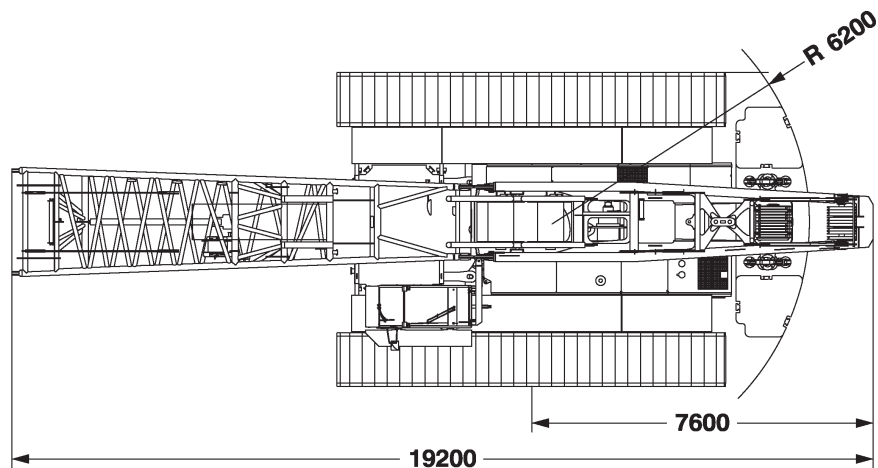

Burbach · Olpe · Wetzlar

Dornseiff

So viel Kraft muss sein.

dornseiff.eu

Liebherr LR 1250 / 1200 SX

11/2014

Burbach

Telefon: 02736 / 44 11-0
Telefax: 02736 / 503-22
dispo.burbach@dornseiff.eu