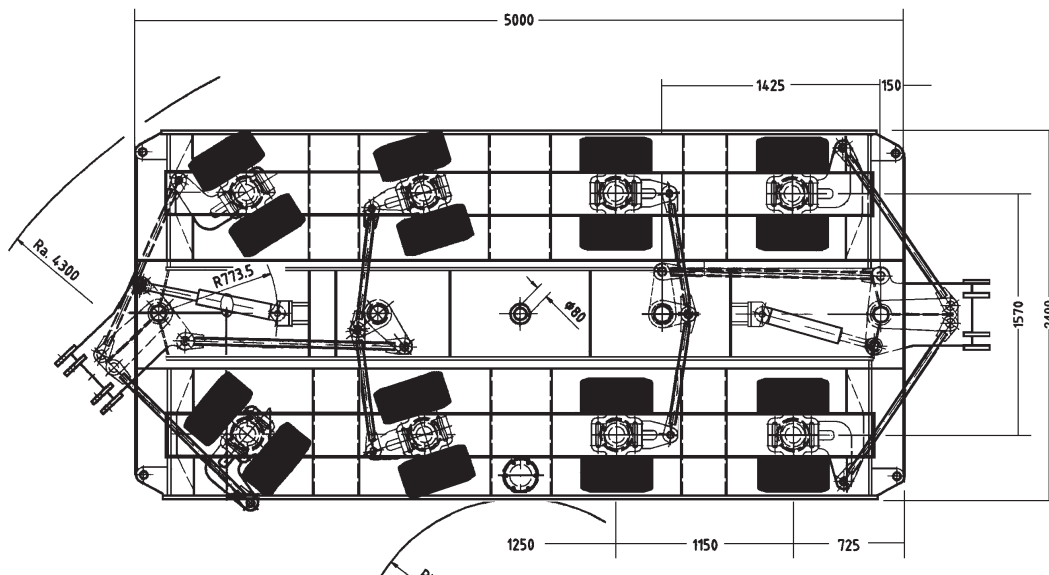

Burbach · Olpe · Siegen · Wetzlar

Dornseiff

So viel Kraft muss sein.

dornseiff.eu

Schwerlastroller 120 t

Schwerlastroller 120 t

■ Tragfähigkeit 120 t , Breite 2400 mm , Ladehöhe 565 mm

- hydraulische Lenkung
- hydraulischer Achsausgleich
- hydraulische Hubvorrichtung zum Aufnehmen und Absetzen punktuell abgestützter Lasten