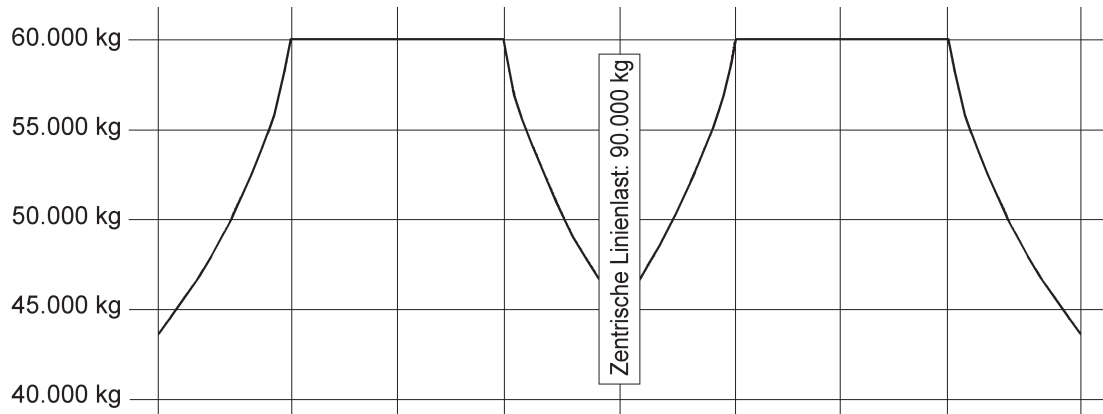

Burbach · Olpe · Siegen · Wetzlar

Dornseiff

So viel Kraft muss sein.

dornseiff.eu

Schwerlastroller 120 t

Schwerlastroller 120 t

■ Tragfähigkeit 120 t , Breite 2400 mm , Ladehöhe 565 mm

- hydraulische Lenkung
- hydraulischer Achsausgleich
- hydraulische Hubvorrichtung zum Aufnehmen und Absetzen punktuell abgestützter Lasten