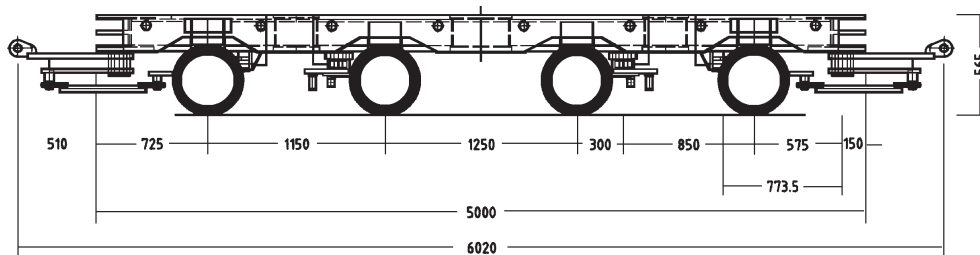

Burbach · Olpe · Siegen · Wetzlar

Dornseiff

So viel Kraft muss sein.

dornseiff.eu

Schwerlastroller 120 t

Schwerlastroller 120 t

■ Tragfähigkeit 120 t , Breite 2400 mm , Ladehöhe 565 mm

- hydraulische Lenkung
- hydraulischer Achsausgleich
- hydraulische Hubvorrichtung zum Aufnehmen und Absetzen punktuell abgestützter Lasten