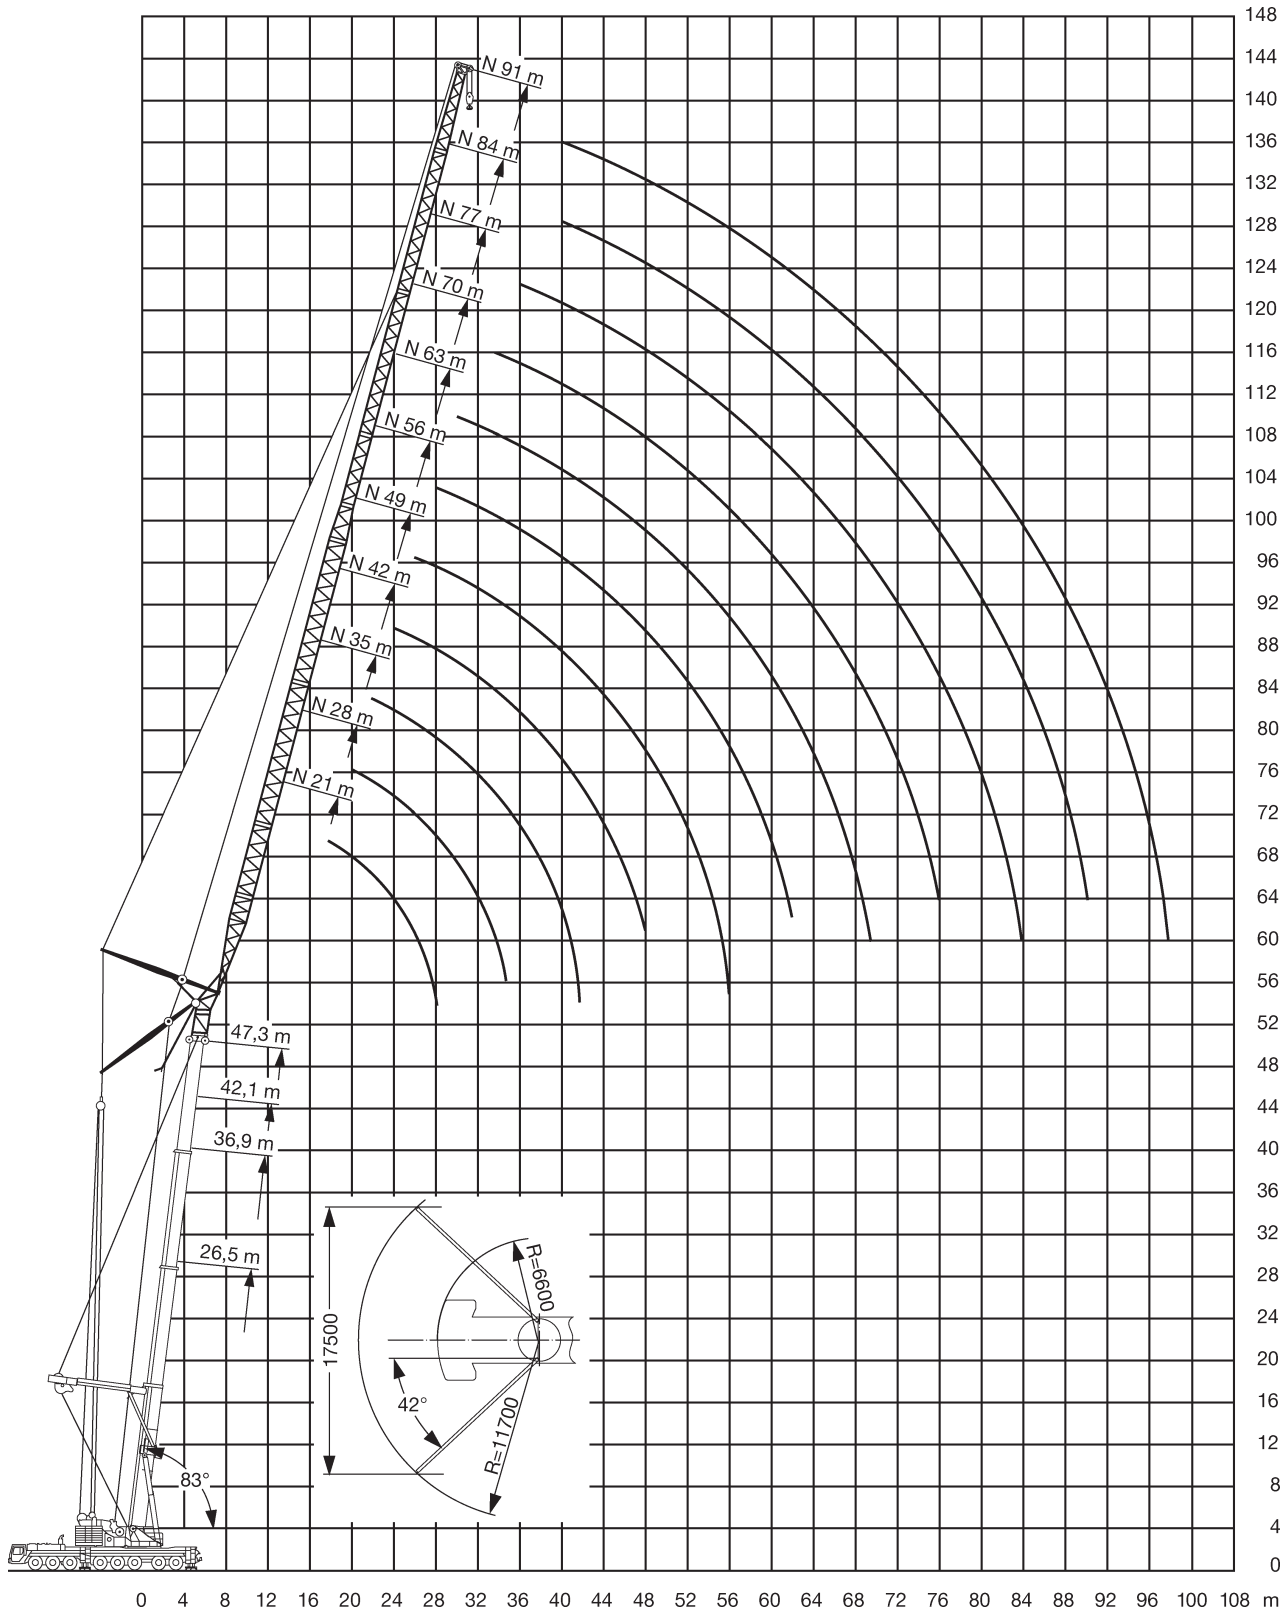

Burbach • Olpe • Siegen • Wetzlar

Dornseiff

So viel Kraft muss sein.

dornseiff.eu

Liebherr LTM 1500-8.1

Hauptausleger (83° Vorneigung) mit Y-Abspannung und wippbarer Gitterspitze

Burbach

Telefon: 02736 / 44 11-0
Telefax: 02736 / 503 22
dispo.burbach@dornseiff.eu

Olpe

Telefon: 02761 / 93 64-0
Telefax: 02761 / 40 382
dispo.olpe@dornseiff.eu

Siegen

Telefon: 0271 / 74 12 50 40
Telefax: 0271 / 74 12 50 38
dispo.siegen@dornseiff.eu

Wetzlar

Telefon: 06441 / 30 964-0
Telefax: 06441 / 30 964-22
dispo.wetzlar@dornseiff.eu

Sibiu (RO)

Telefon: +40 (0) 369 / 103 223
Telefax: +40 (0) 369 / 103 249
office@dornseiff.ro