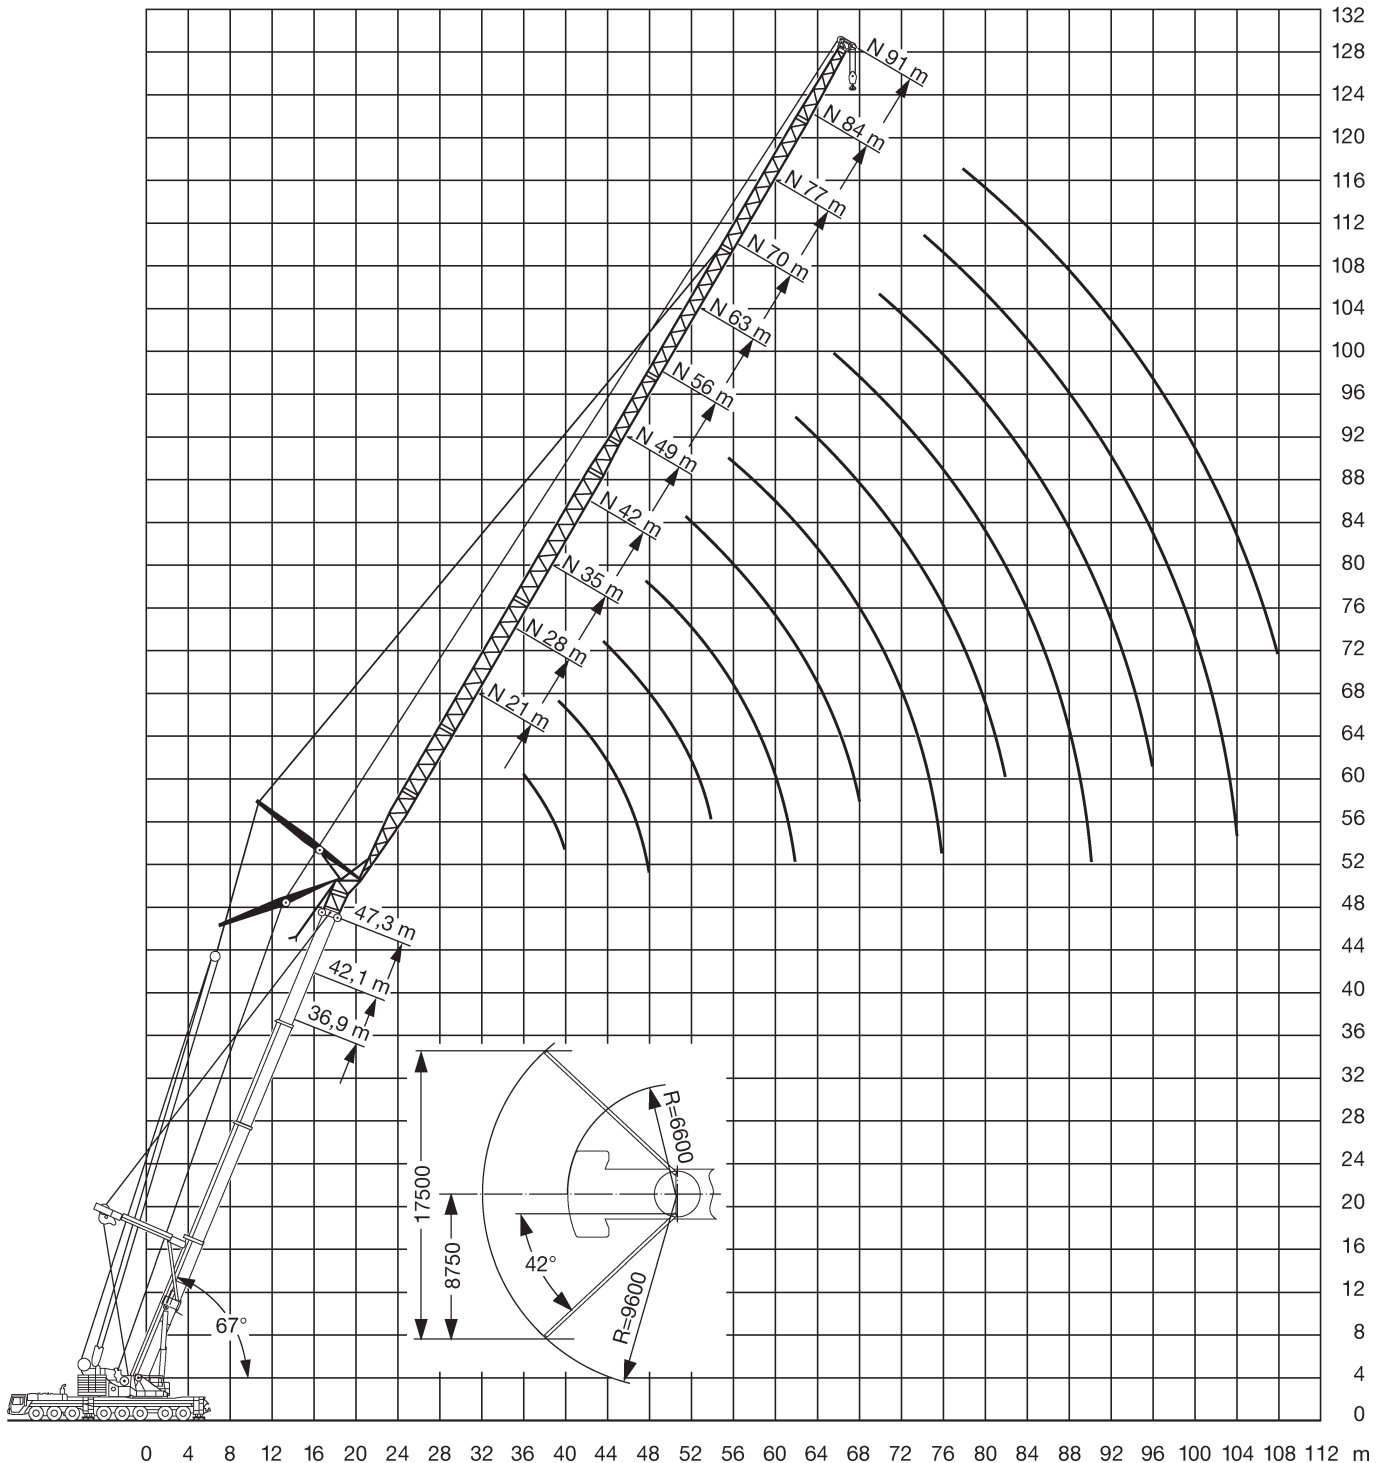

Dornseiff

So viel Kraft muss sein.

dornseiff.eu

Liebherr LTM 1500-8.1

Hauptausleger (67° Vorneigung) mit Y-Abspannung und wippbarer Gitterspitze

■ Traglasten auf Anfrage

Burbach	Olpe	Siegen	Wetzlar	Sibiu (RO)
Telefon: 02736 / 44 11-0	Telefon: 02761 / 93 64-0	Telefon: 0271 / 74 12 50 40	Telefon: 06441 / 30 964-0	Telefon: +40 (0) 369 / 103 223
Telefax: 02736 / 503 22	Telefax: 02761 / 40 382	Telefax: 0271 / 74 12 50 38	Telefax: 06441 / 30 964-22	Telefax: +40 (0) 369 / 103 249
dispo.burbach@dornseiff.eu	dispo.olpe@dornseiff.eu	dispo.siegen@dornseiff.eu	dispo.wetzlar@dornseiff.eu	office@dornseiff.ro