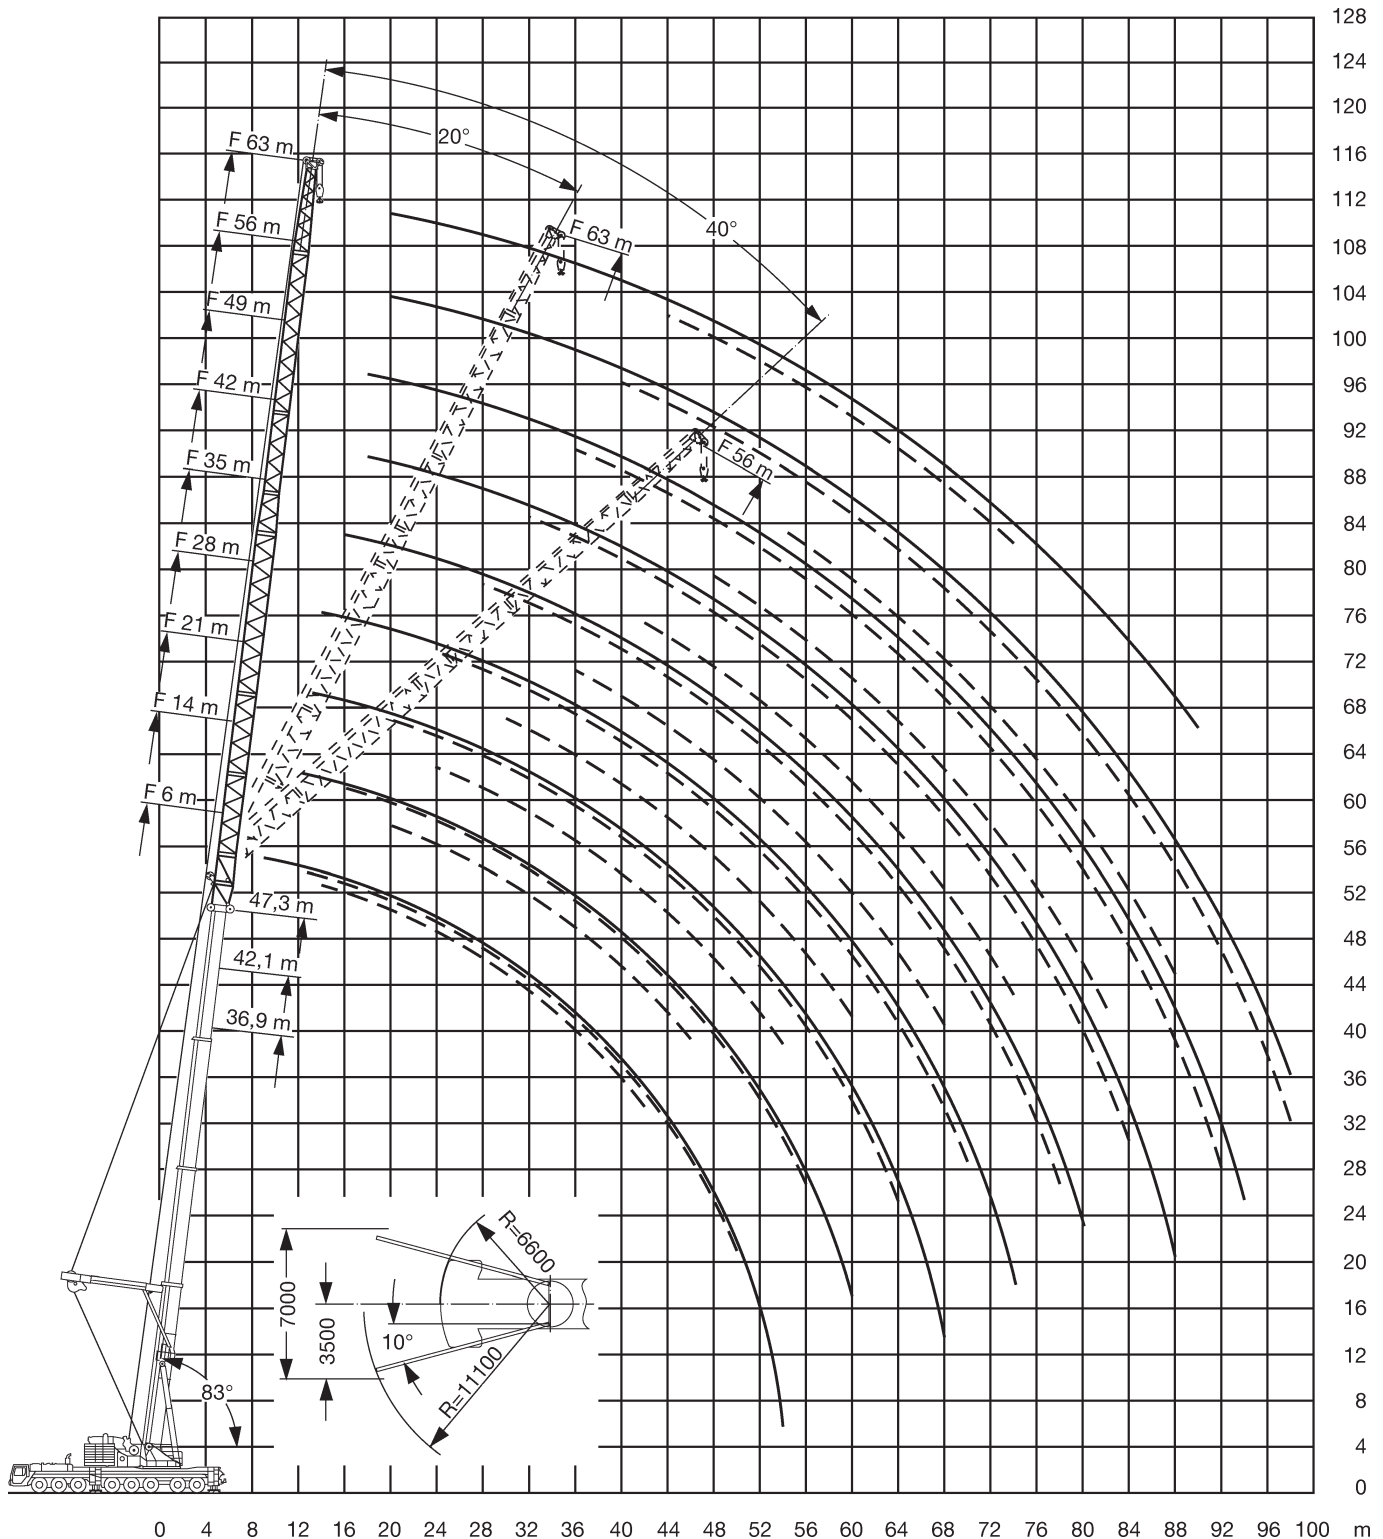

Hauptausleger mit Y-Abspannung und fester Gitterspitze

Burbach

Telefon: 02736 / 44 11-0
Telefax: 02736 / 503 22
dispo.burbach@dornseiff.eu

Olpe

Telefon: 02761 / 93 64-0
Telefax: 02761 / 40 382
dispo.olpe@dornseiff.eu

Siegen

Telefon: 0271 / 74 12 50 40
Telefax: 0271 / 74 12 50 38
dispo.siegen@dornseiff.eu

Wetzlar

Telefon: 06441 / 30 964-0
Telefax: 06441 / 30 964-22
dispo.wetzlar@dornseiff.eu

Sibiu (RO)

Telefon: +40 (0) 369 / 103 223
Telefax: +40 (0) 369 / 103 249
office@dornseiff.ro