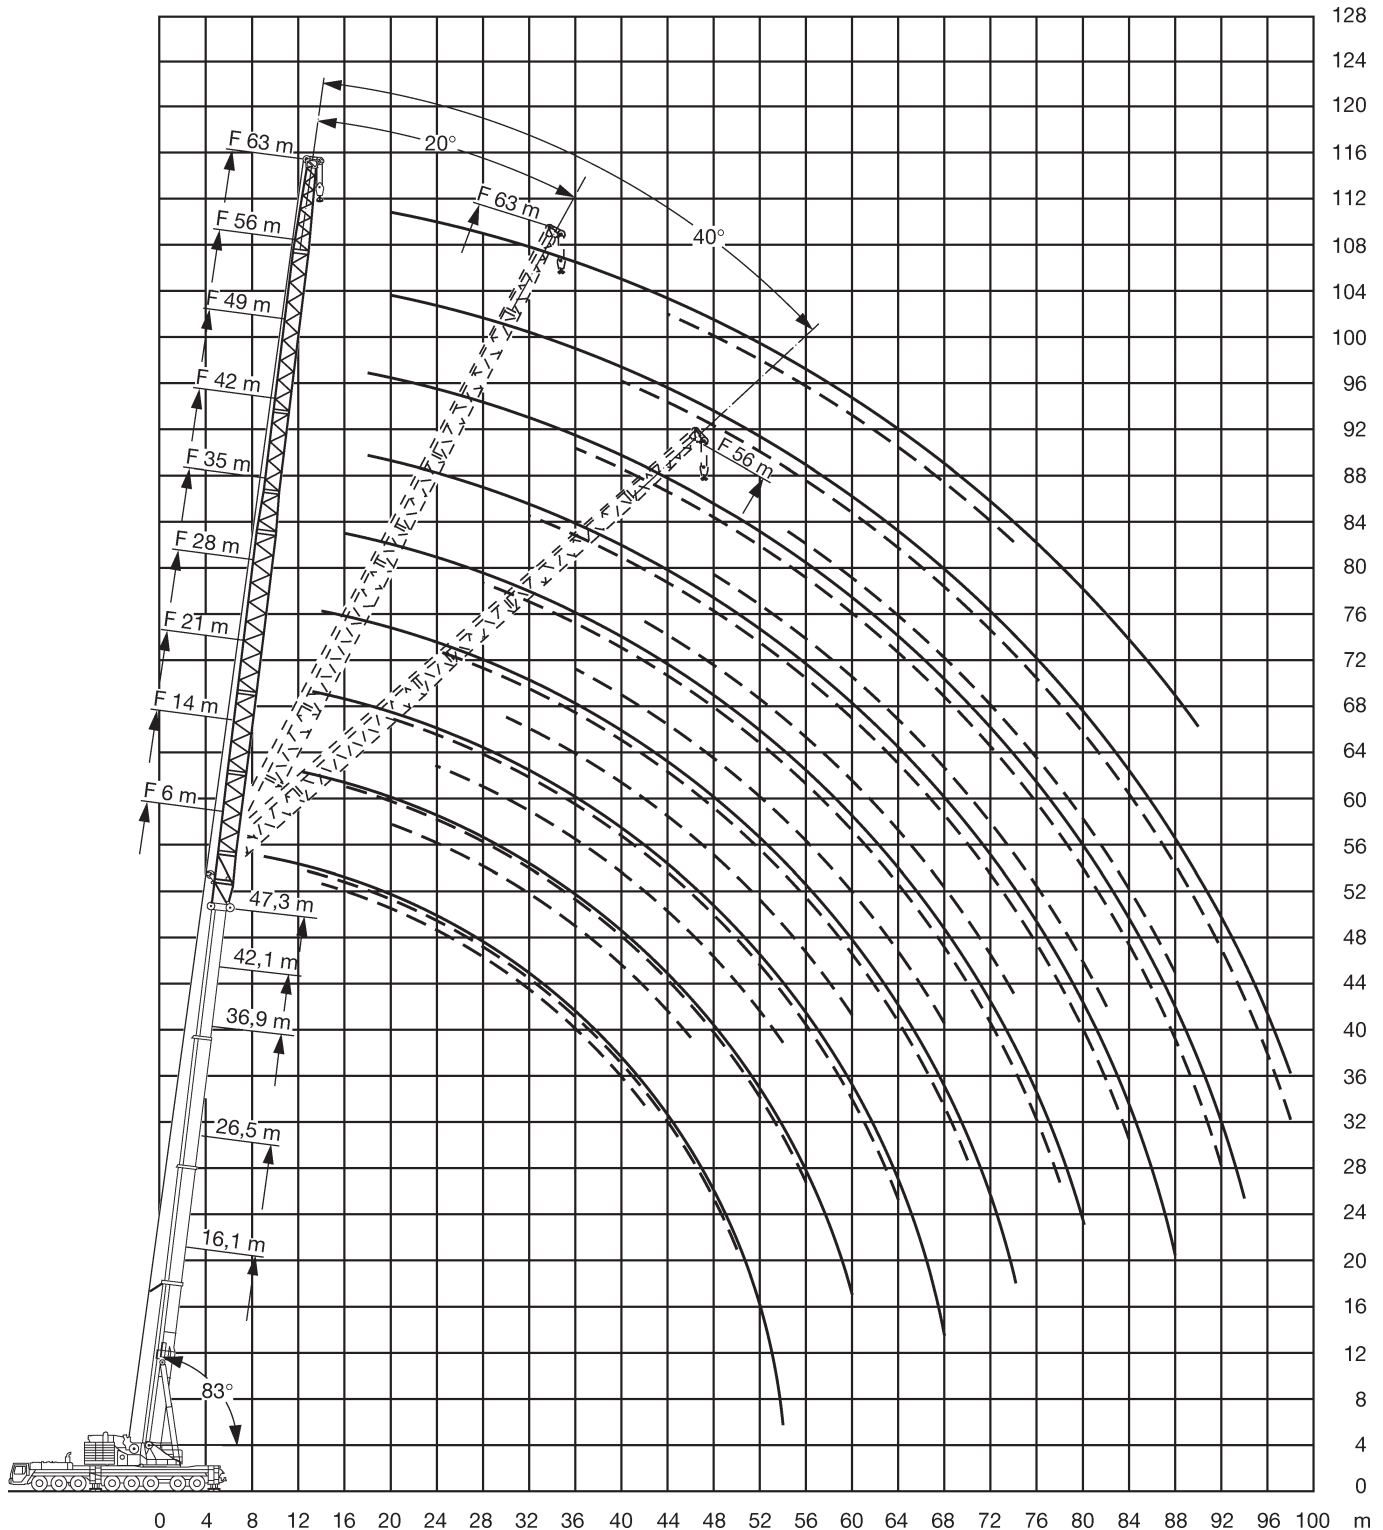

Burbach • Olpe • Siegen • Wetzlar

Dornseiff

So viel Kraft muss sein.

dornseiff.eu

Liebherr LTM 1500-8.1

Hauptausleger mit fester Gitterspitze

Burbach

Telefon: 02736 / 44 11-0
Telefax: 02736 / 503 22
dispo.burbach@dornseiff.eu

Olpe

Telefon: 02761 / 93 64-0
Telefax: 02761 / 40 382
dispo.olpe@dornseiff.eu

Siegen

Telefon: 0271 / 74 12 50 40
Telefax: 0271 / 74 12 50 38
dispo.siegen@dornseiff.eu

Wetzlar

Telefon: 06441 / 30 964-0
Telefax: 06441 / 30 964-22
dispo.wetzlar@dornseiff.eu

Sibiu (RO)

Telefon: +40 (0) 369 / 103 223
Telefax: +40 (0) 369 / 103 249
office@dornseiff.ro