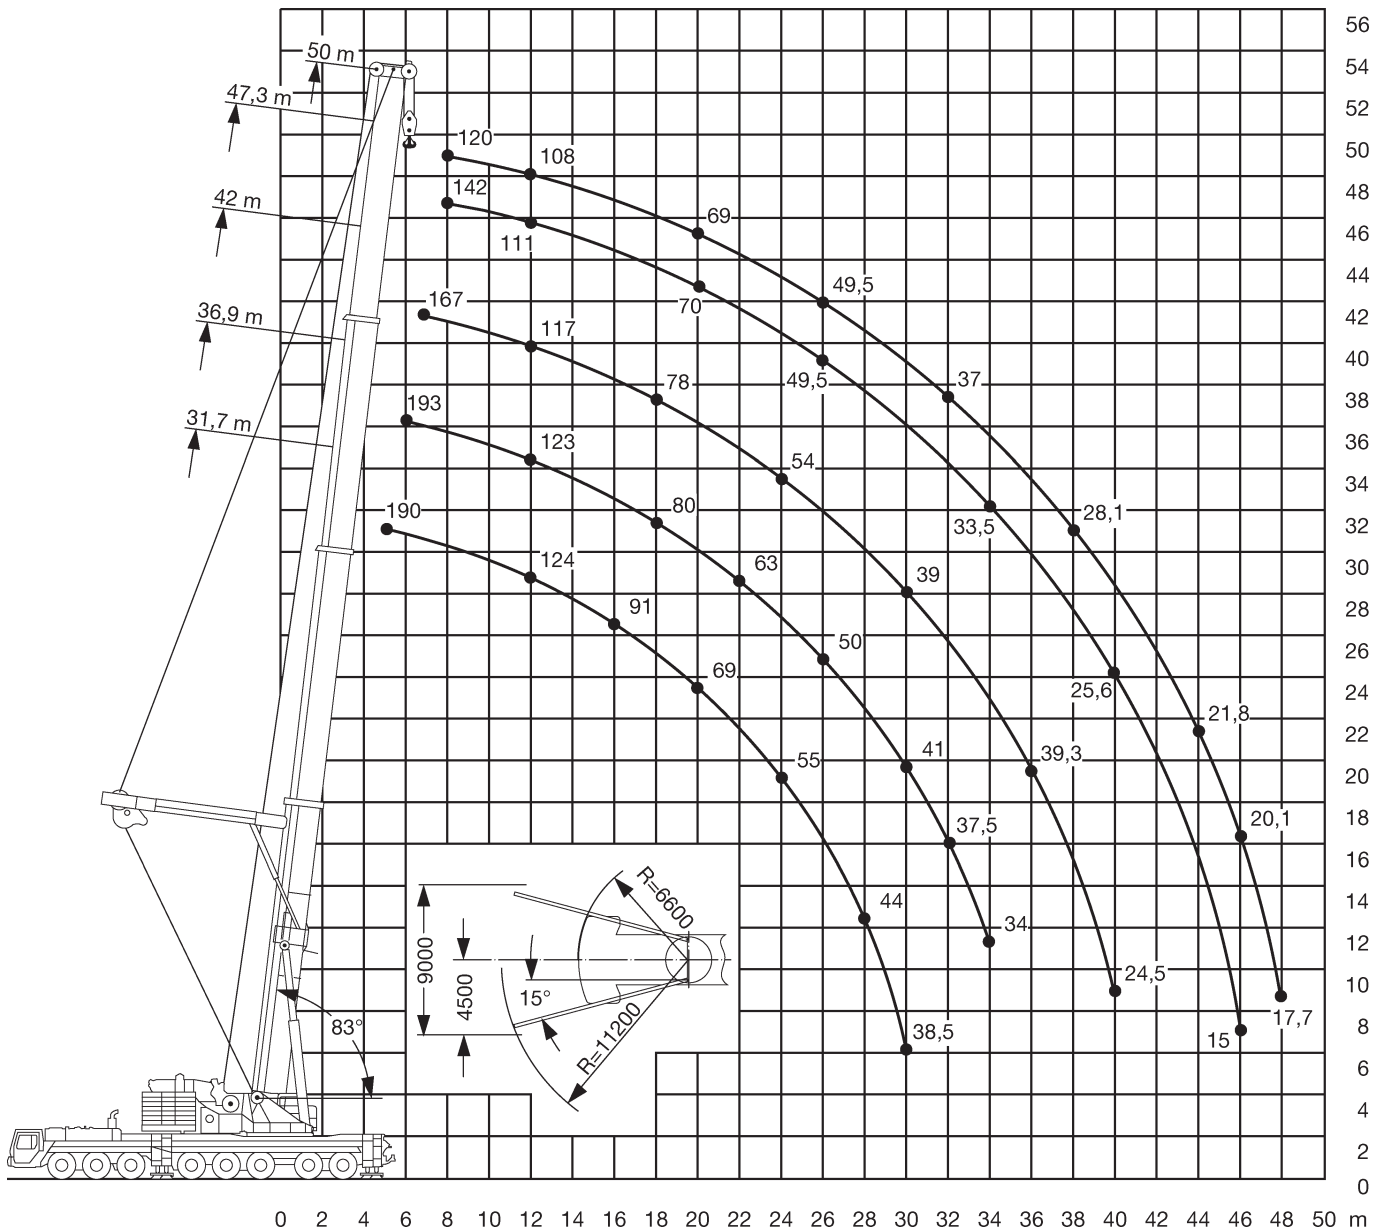

Burbach · Olpe · Siegen · Wetzlar

So viel Kraft muss sein.

Hauptausleger mit Y-Abspannung

Burbach
Telefon: 02736 / 44 11-0
Telefax: 02736 / 503 22
dispo.burbach@dornseiff.eu

Olpe
Telefon: 02761 / 93 64-0
Telefax: 02761 / 40 382
dispo.olpe@dornseiff.eu

Siegen
Telefon: 0271 / 74 12 50 40
Telefax: 0271 / 74 12 50 38
dispo.siegen@dornseiff.eu

Wetzlar
Telefon: 06441 / 30 964-0
Telefax: 06441 / 30 964-22
dispo.wetzlar@dornseiff.eu

Sibiu (RO)
Telefon: +40 (0) 369 / 103 223
Telefax: +40 (0) 369 / 103 249
office@dornseiff.ro