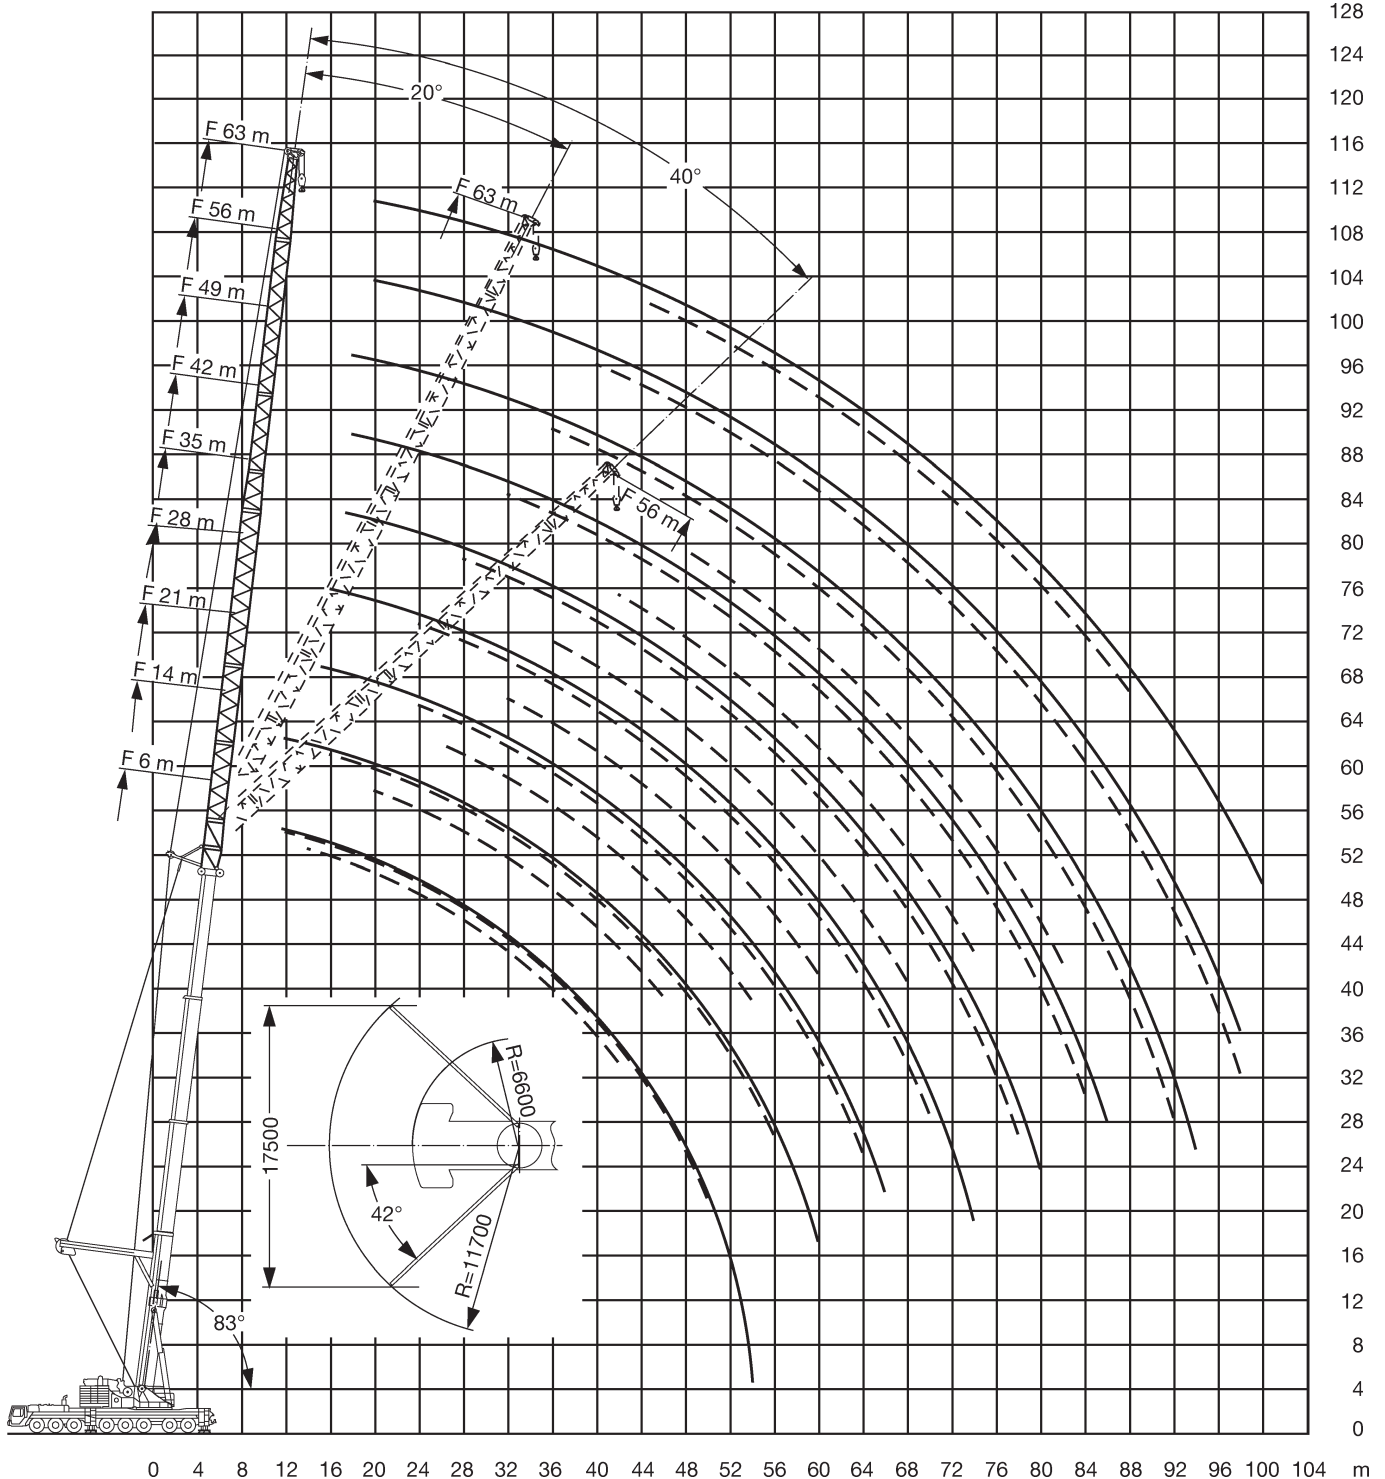

Hauptausleger mit Y-Abspannung, Exzenter und fester Gitterspitze

■ Traglasten auf Anfrage

Burbach	Olpe	Siegen	Wetzlar	Sibiu (RO)
Telefon: 02736 / 44 11-0	Telefon: 02761 / 93 64-0	Telefon: 0271 / 74 12 50 40	Telefon: 06441 / 30 964-0	Telefon: +40 (0) 369 / 103 223
Telefax: 02736 / 503 22	Telefax: 02761 / 40 382	Telefax: 0271 / 74 12 50 38	Telefax: 06441 / 30 964-22	Telefax: +40 (0) 369 / 103 249
dispo.burbach@dornseiff.eu	dispo.olpe@dornseiff.eu	dispo.siegen@dornseiff.eu	dispo.wetzlar@dornseiff.eu	office@dornseiff.ro