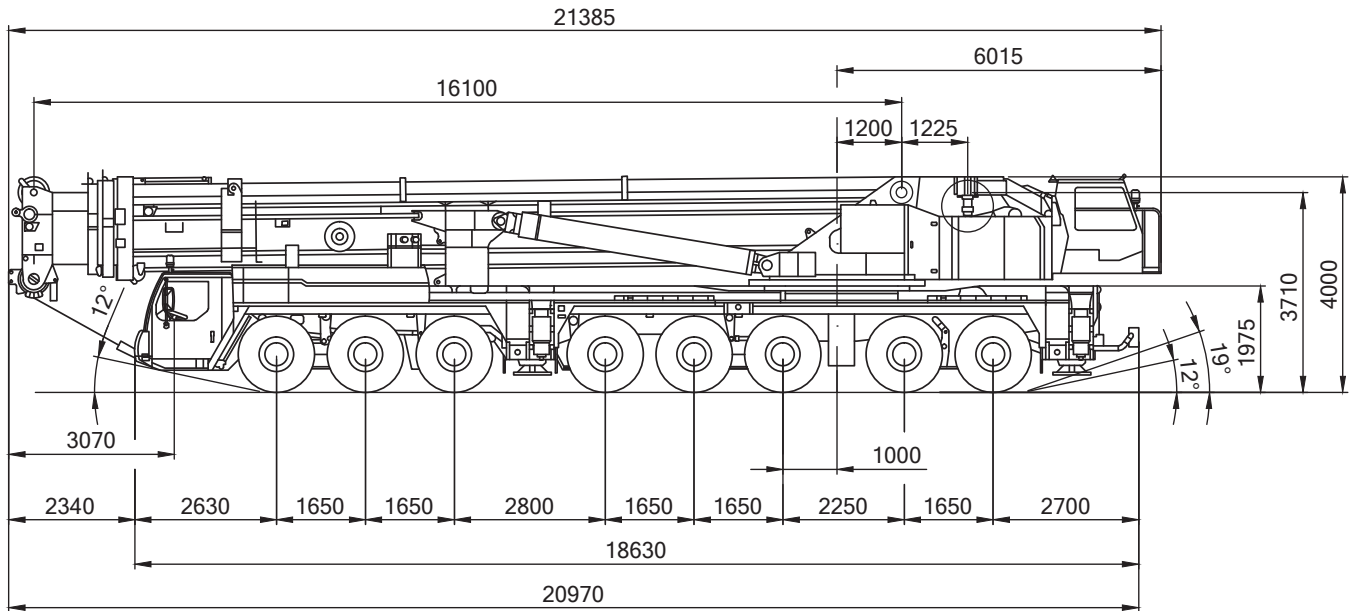

Burbach • Olpe • Siegen • Wetzlar

Dornseiff

So viel Kraft muss sein.

dornseiff.eu

Liebherr LTM 1500-8.1

Burbach

Telefon: 02736 / 44 11-0
Telefax: 02736 / 503 22
dispo.burbach@dornseiff.eu

Olpe

Telefon: 02761 / 93 64-0
Telefax: 02761 / 40 382
dispo.olpe@dornseiff.eu

Siegen

Telefon: 0271 / 74 12 50 40
Telefax: 0271 / 74 12 50 38
dispo.siegen@dornseiff.eu

Wetzlar

Telefon: 06441 / 30 964-0
Telefax: 06441 / 30 964-22
dispo.wetzlar@dornseiff.eu

Sibiu (RO)

Telefon: +40 (0) 369 / 103 223
Telefax: +40 (0) 369 / 103 249
office@dornseiff.ro