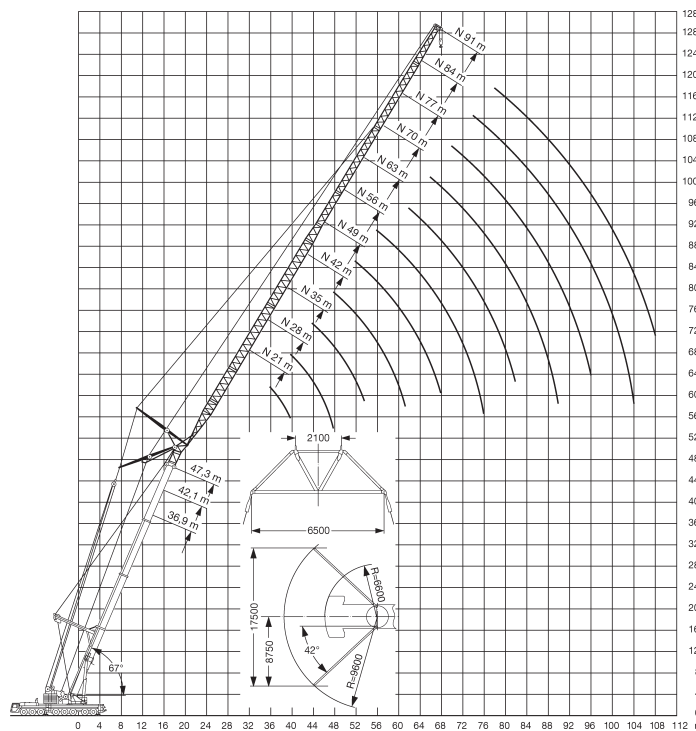

Burbach · Olpe · Siegen · Wetzlar

So viel Kraft muss sein.

dornseiff.eu

Liebherr LTM 1500-8.1

Hauptausleger mit Y-Abspannung, Spacer und wippbarer Gitterspitze

Traglasten auf Anfrage

Burbach

Telefon: 02736 / 44 11-0
Telefax: 02736 / 503 22
dispo.burbach@dornseiff.eu

Olpe

Telefon: 02761 / 93 64-0
Telefax: 02761 / 40 382
dispo.olpe@dornseiff.eu

Siegen

Telefon: 0271 / 74 12 50 40
Telefax: 0271 / 74 12 50 38
dispo.siegen@dornseiff.eu

Wetzlar

Telefon: 06441 / 30 964-0
Telefax: 06441 / 30 964-22
dispo.wetzlar@dornseiff.eu

Sibiu (RO)

Telefon: +40 (0) 369 / 103 223
Telefax: +40 (0) 369 / 103 249
office@dornseiff.ro