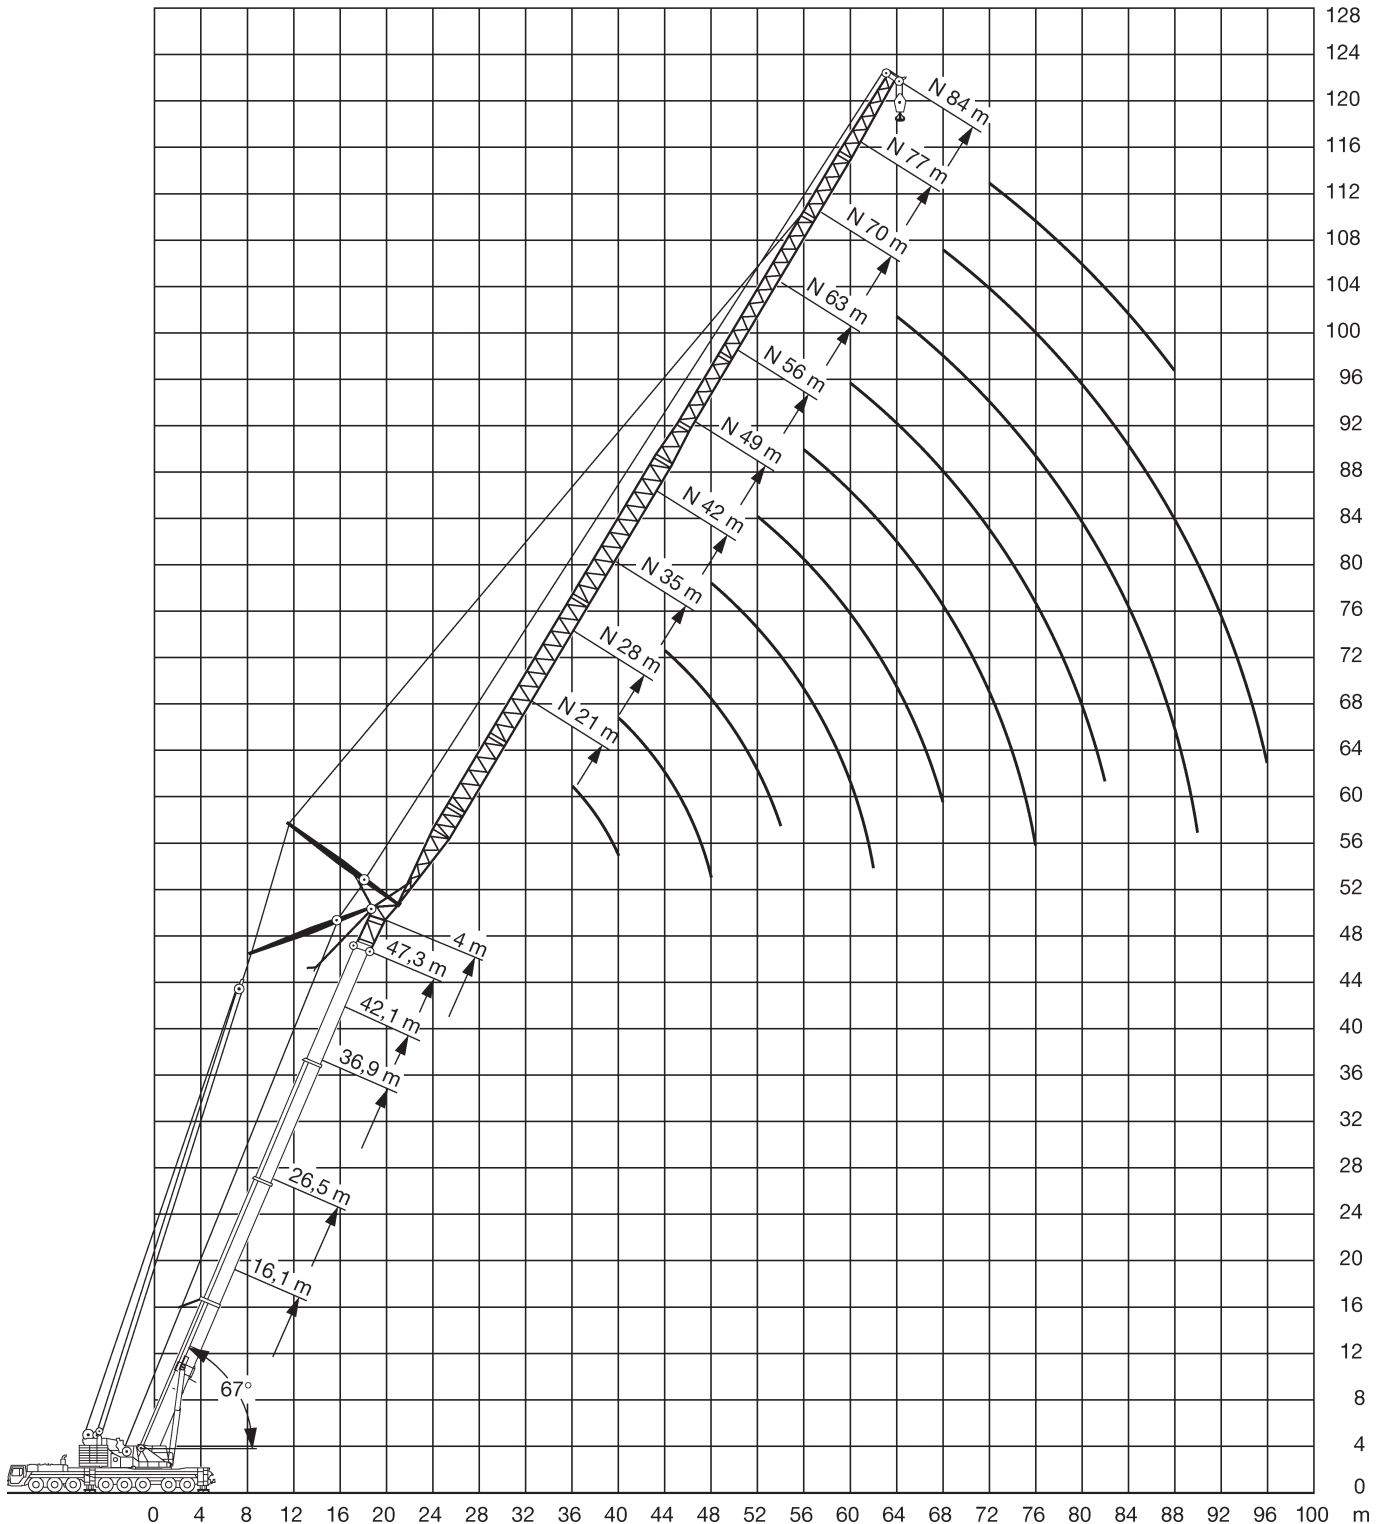

Burbach · Olpe · Siegen · Wetzlar

So viel Kraft muss sein.

Hauptausleger (67° Vorneigung) mit wippbarer Gitterspitze

■ Traglasten auf Anfrage

Burbach	Olpe	Siegen	Wetzlar	Sibiu (RO)
Telefon: 02736 / 44 11-0	Telefon: 02761 / 93 64-0	Telefon: 0271 / 74 12 50 40	Telefon: 06441 / 30 964-0	Telefon: +40 (0) 369 / 103 223
Telefax: 02736 / 503 22	Telefax: 02761 / 40 382	Telefax: 0271 / 74 12 50 38	Telefax: 06441 / 30 964-22	Telefax: +40 (0) 369 / 103 249
dispo.burbach@dornseiff.eu	dispo.olpe@dornseiff.eu	dispo.siegen@dornseiff.eu	dispo.wetzlar@dornseiff.eu	office@dornseiff.ro