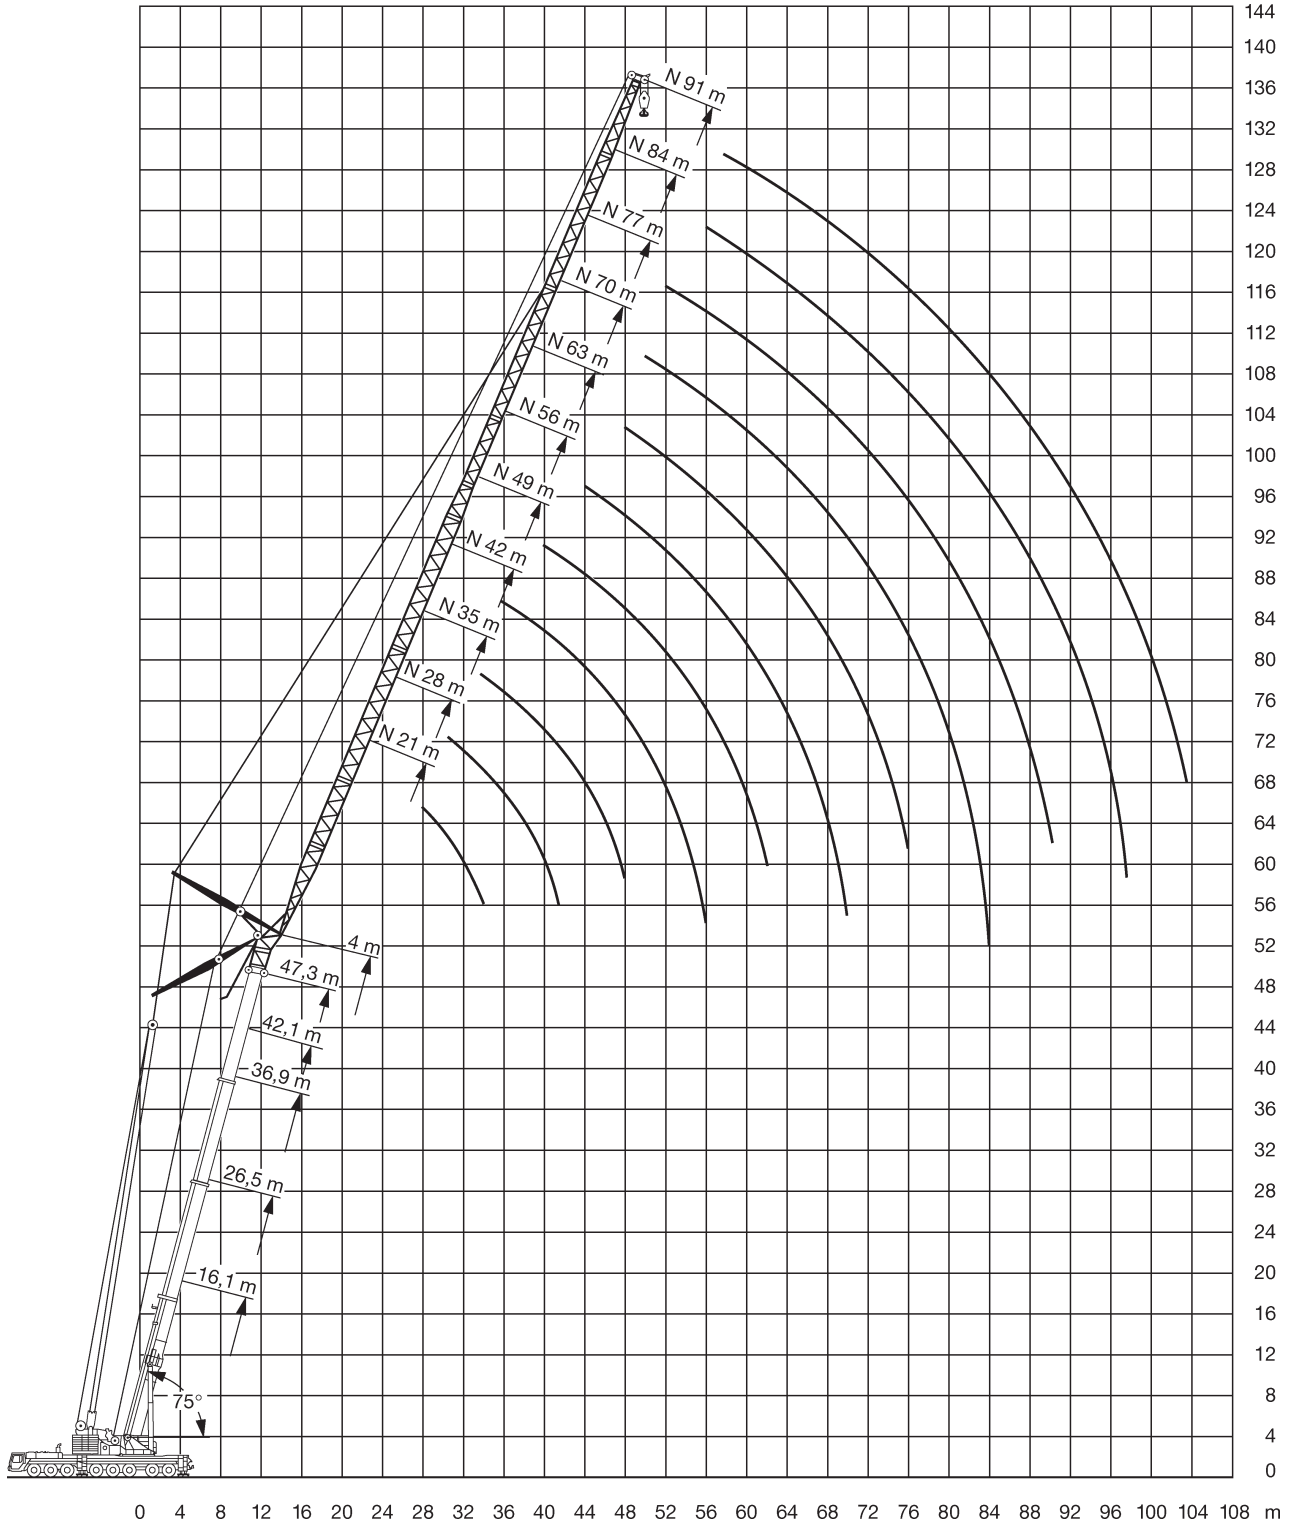

Burbach • Olpe • Siegen • Wetzlar

Dornseiff

So viel Kraft muss sein.

dornseiff.eu

Liebherr LTM 1500-8.1

Hauptausleger (75° Vorneigung) mit wippbarer Gitterspitze

■ Traglasten auf Anfrage

Burbach

Telefon: 02736 / 44 11-0
Telefax: 02736 / 503 22
dispo.burbach@dornseiff.eu

Olpe

Telefon: 02761 / 93 64-0
Telefax: 02761 / 40 382
dispo.olpe@dornseiff.eu

Siegen

Telefon: 0271 / 74 12 50 40
Telefax: 0271 / 74 12 50 38
dispo.siegen@dornseiff.eu

Wetzlar

Telefon: 06441 / 30 964-0
Telefax: 06441 / 30 964-22
dispo.wetzlar@dornseiff.eu

Sibiu (RO)

Telefon: +40 (0) 369 / 103 223
Telefax: +40 (0) 369 / 103 249
office@dornseiff.ro