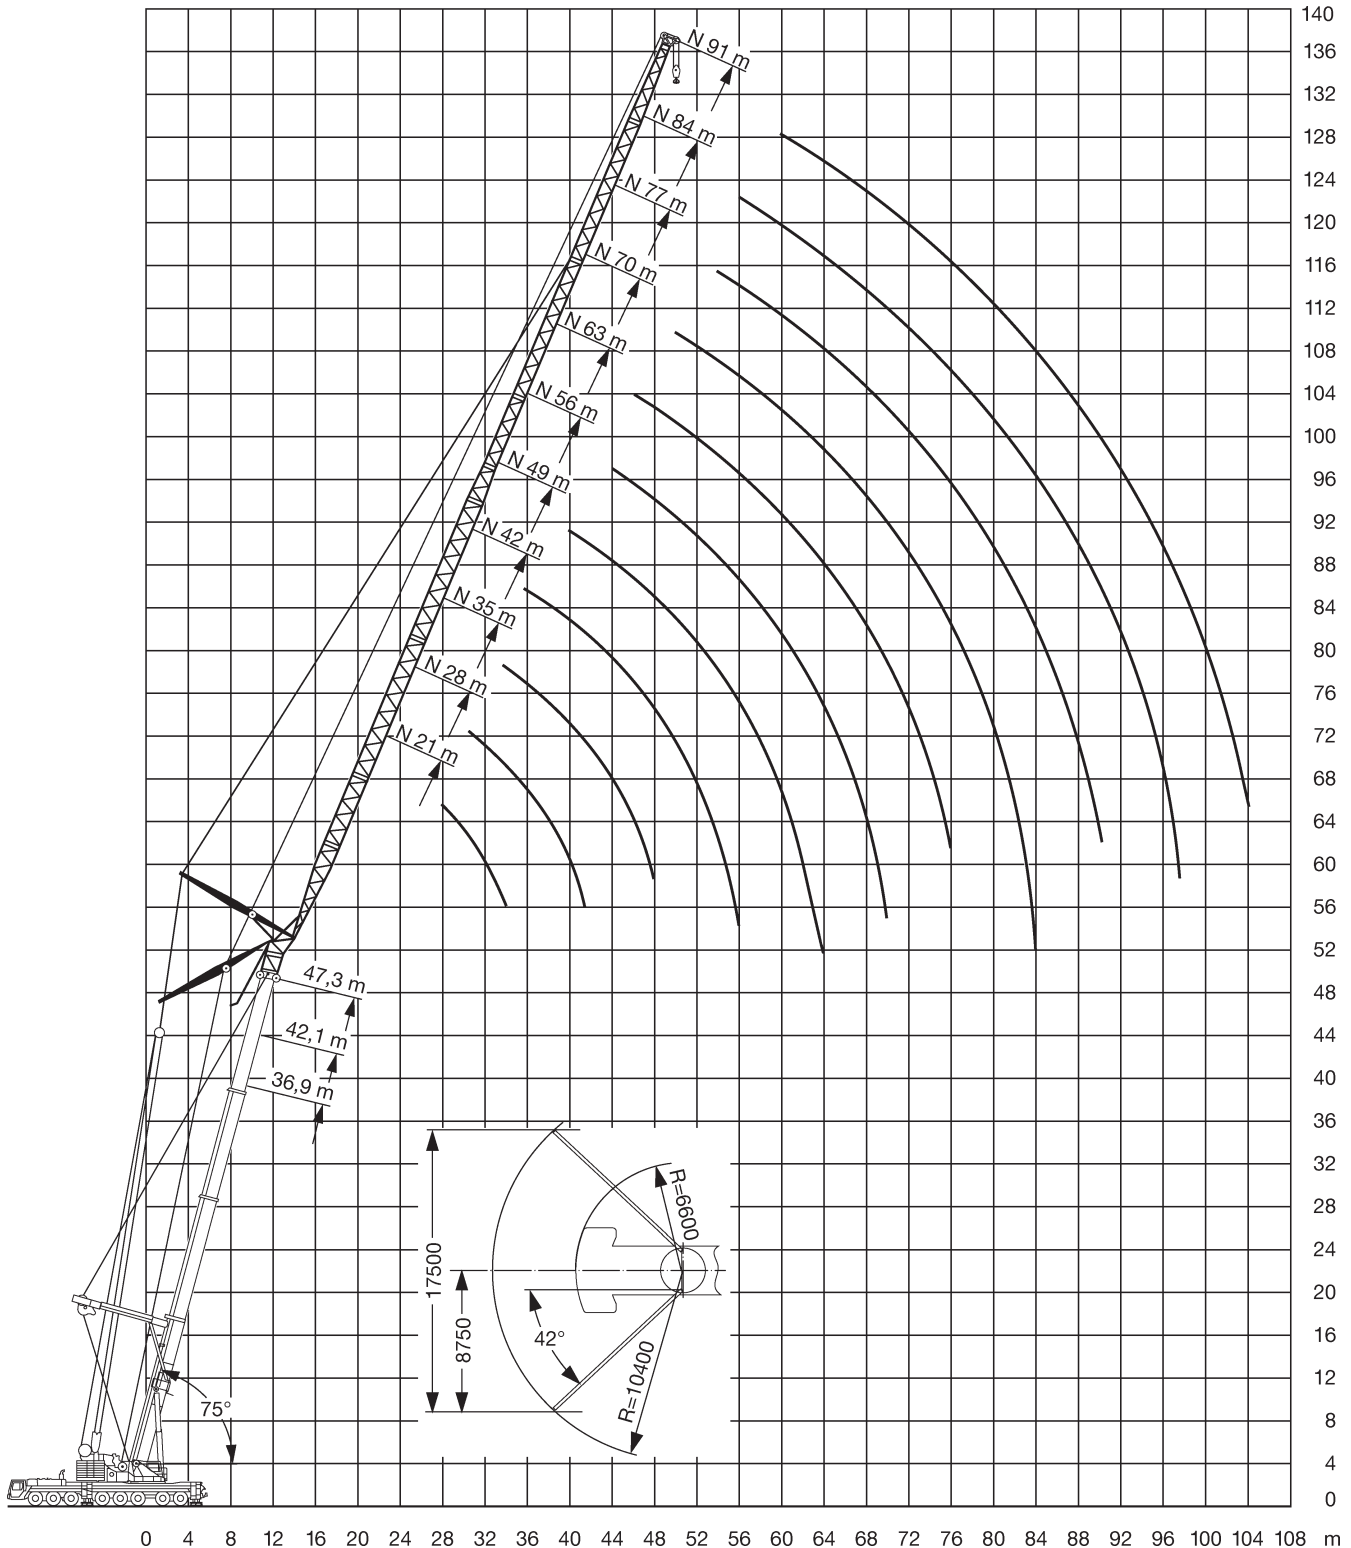

Hauptausleger (75° Vorneigung) mit Y-Abspannung und wippbarer Gitterspitze

■ Traglasten auf Anfrage

Burbach

Telefon: 02736 / 44 11-0
Telefax: 02736 / 503 22
dispo.burbach@dornseiff.eu

Olpe

Telefon: 02761 / 93 64-0
Telefax: 02761 / 40 382
dispo.olpe@dornseiff.eu

Siegen

Telefon: 0271 / 74 12 50 40
Telefax: 0271 / 74 12 50 38
dispo.siegen@dornseiff.eu

Wetzlar

Telefon: 06441 / 30 964-0
Telefax: 06441 / 30 964-22
dispo.wetzlar@dornseiff.eu

Sibiu (RO)

Telefon: +40 (0) 369 / 103 223
Telefax: +40 (0) 369 / 103 249
office@dornseiff.ro