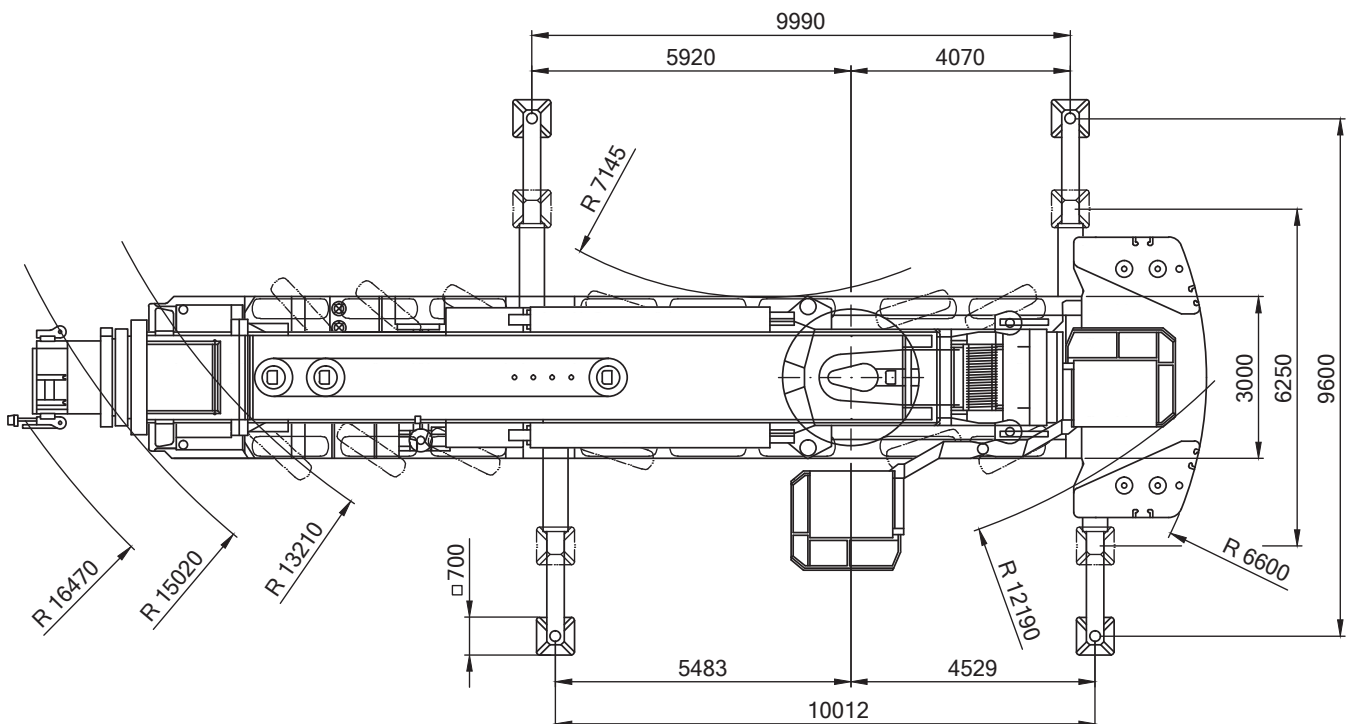

Burbach • Olpe • Siegen • Wetzlar

Dornseiff

So viel Kraft muss sein.

dornseiff.eu

Liebherr LTM 1500-8.1

Burbach

Telefon: 02736 / 44 11-0
Telefax: 02736 / 503 22
dispo.burbach@dornseiff.eu

Olpe

Telefon: 02761 / 93 64-0
Telefax: 02761 / 40 382
dispo.olpe@dornseiff.eu

Siegen

Telefon: 0271 / 74 12 50 40
Telefax: 0271 / 74 12 50 38
dispo.siegen@dornseiff.eu

Wetzlar

Telefon: 06441 / 30 964-0
Telefax: 06441 / 30 964-22
dispo.wetzlar@dornseiff.eu

Sibiu (RO)

Telefon: +40 (0) 369 / 103 223
Telefax: +40 (0) 369 / 103 249
office@dornseiff.ro