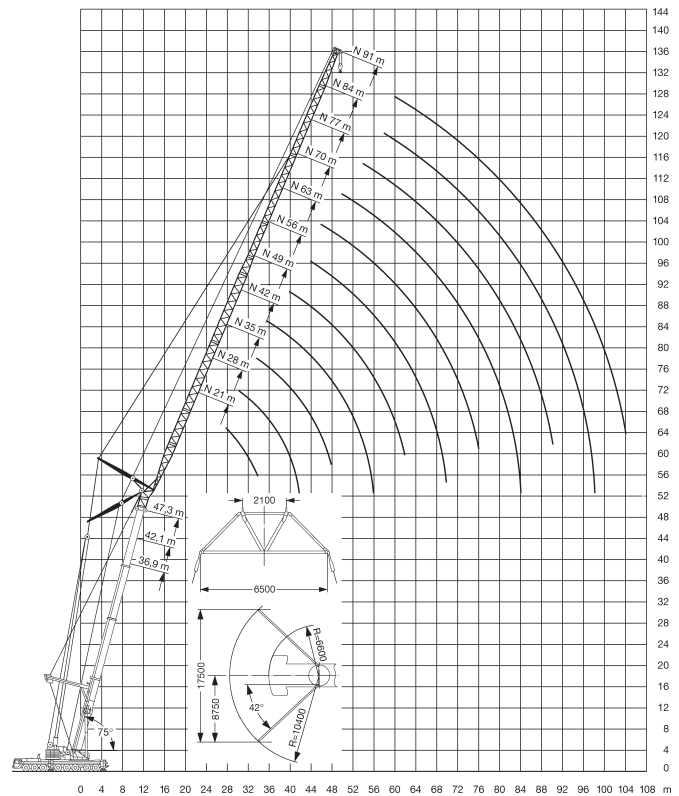

Burbach · Olpe · Siegen · Wetzlar

So viel Kraft muss sein.

dornseiff.eu

Liebherr LTM 1500-8.1

Hauptausleger mit Y-Abspannung, Spacer und wippbarer Gitterspitze

Traglasten auf Anfrage

Burbach

Telefon: 02736 / 44 11-0
Telefax: 02736 / 503 22
dispo.burbach@dornseiff.eu

Olpe

Telefon: 02761 / 93 64-0
Telefax: 02761 / 40 382
dispo.olpe@dornseiff.eu

Siegen

Telefon: 0271 / 74 12 50 40
Telefax: 0271 / 74 12 50 38
dispo.siegen@dornseiff.eu

Wetzlar

Telefon: 06441 / 30 964-0
Telefax: 06441 / 30 964-22
dispo.wetzlar@dornseiff.eu

Sibiu (RO)

Telefon: +40 (0) 369 / 103 223
Telefax: +40 (0) 369 / 103 249
office@dornseiff.ro