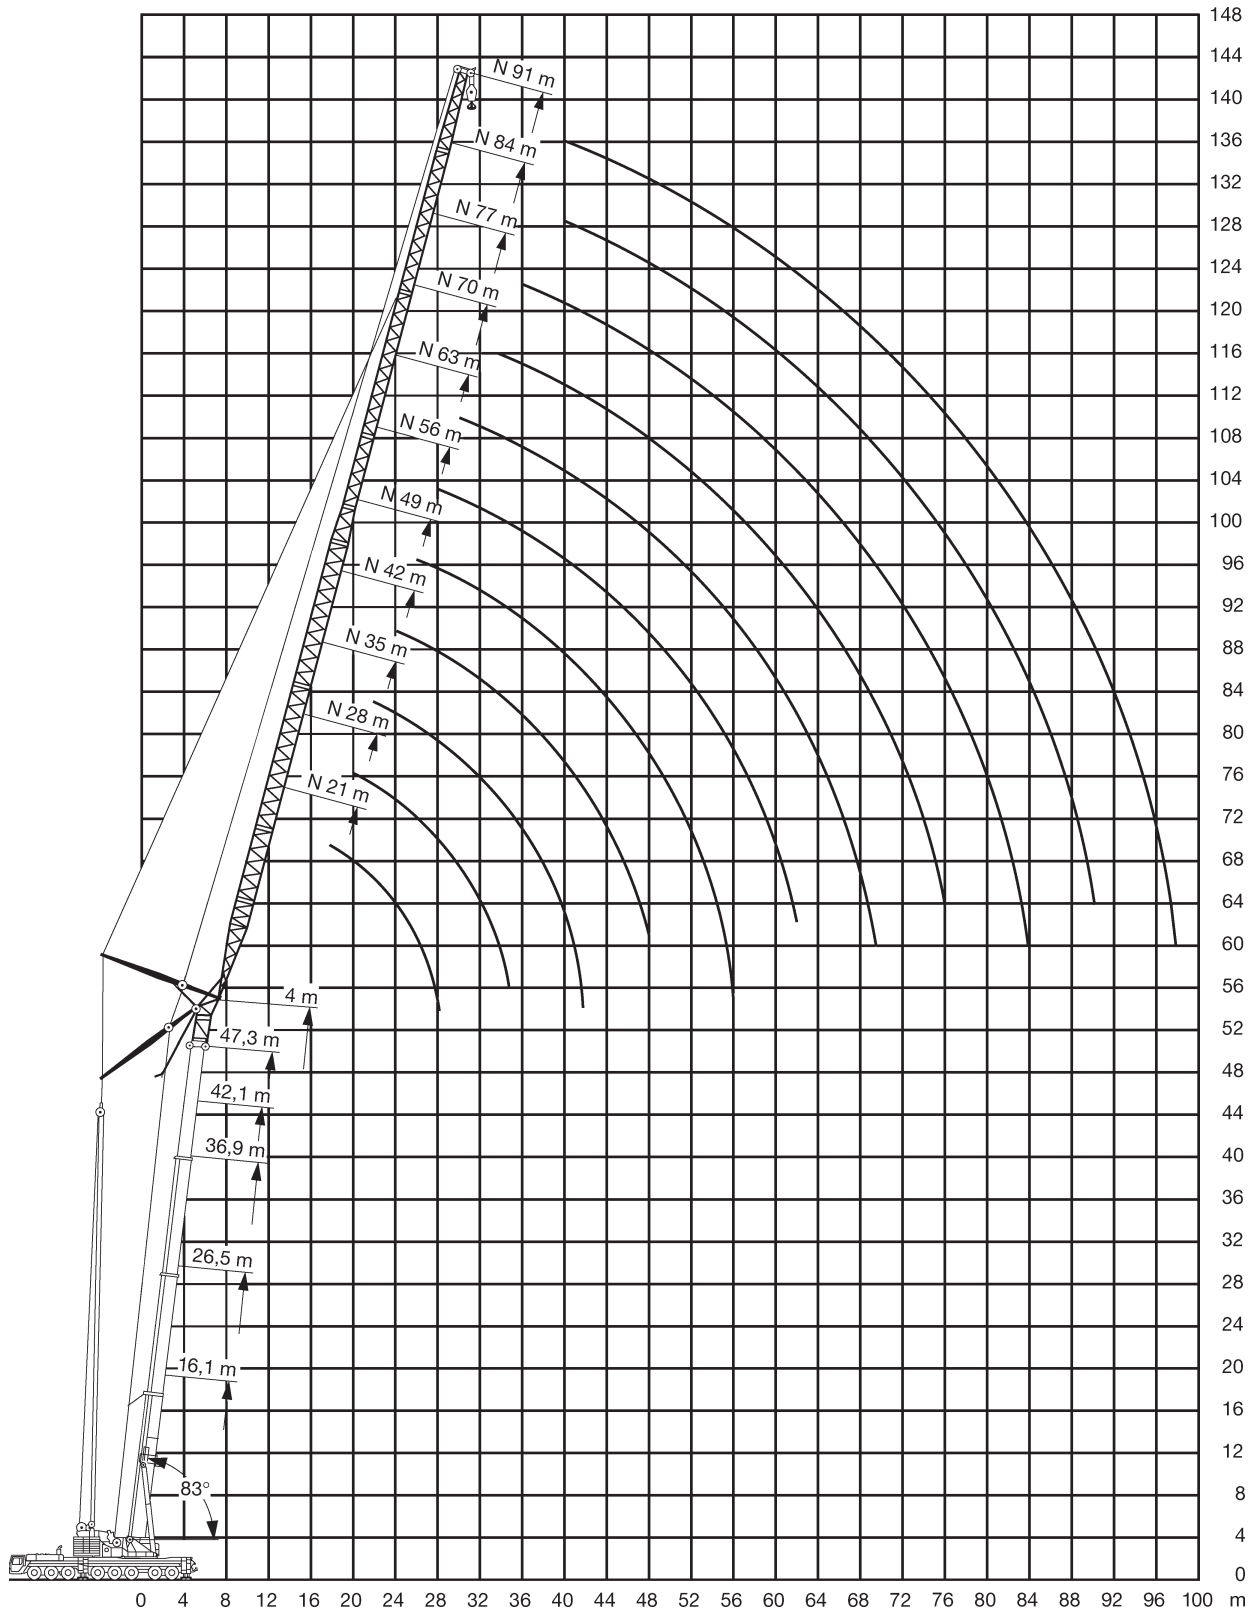

Hauptausleger (83° Vorneigung) mit wippbarer Gitterspitze

Burbach

Telefon: 02736 / 44 11-0
Telefax: 02736 / 503 22
dispo.burbach@dornseiff.eu

Olpe

Telefon: 02761 / 93 64-0
Telefax: 02761 / 40 382
dispo.olpe@dornseiff.eu

Siegen

Telefon: 0271 / 74 12 50 40
Telefax: 0271 / 74 12 50 38
dispo.siegen@dornseiff.eu

Wetzlar

Telefon: 06441 / 30 964-0
Telefax: 06441 / 30 964-22
dispo.wetzlar@dornseiff.eu

Sibiu (RO)

Telefon: +40 (0) 369 / 103 223
Telefax: +40 (0) 369 / 103 249
office@dornseiff.ro