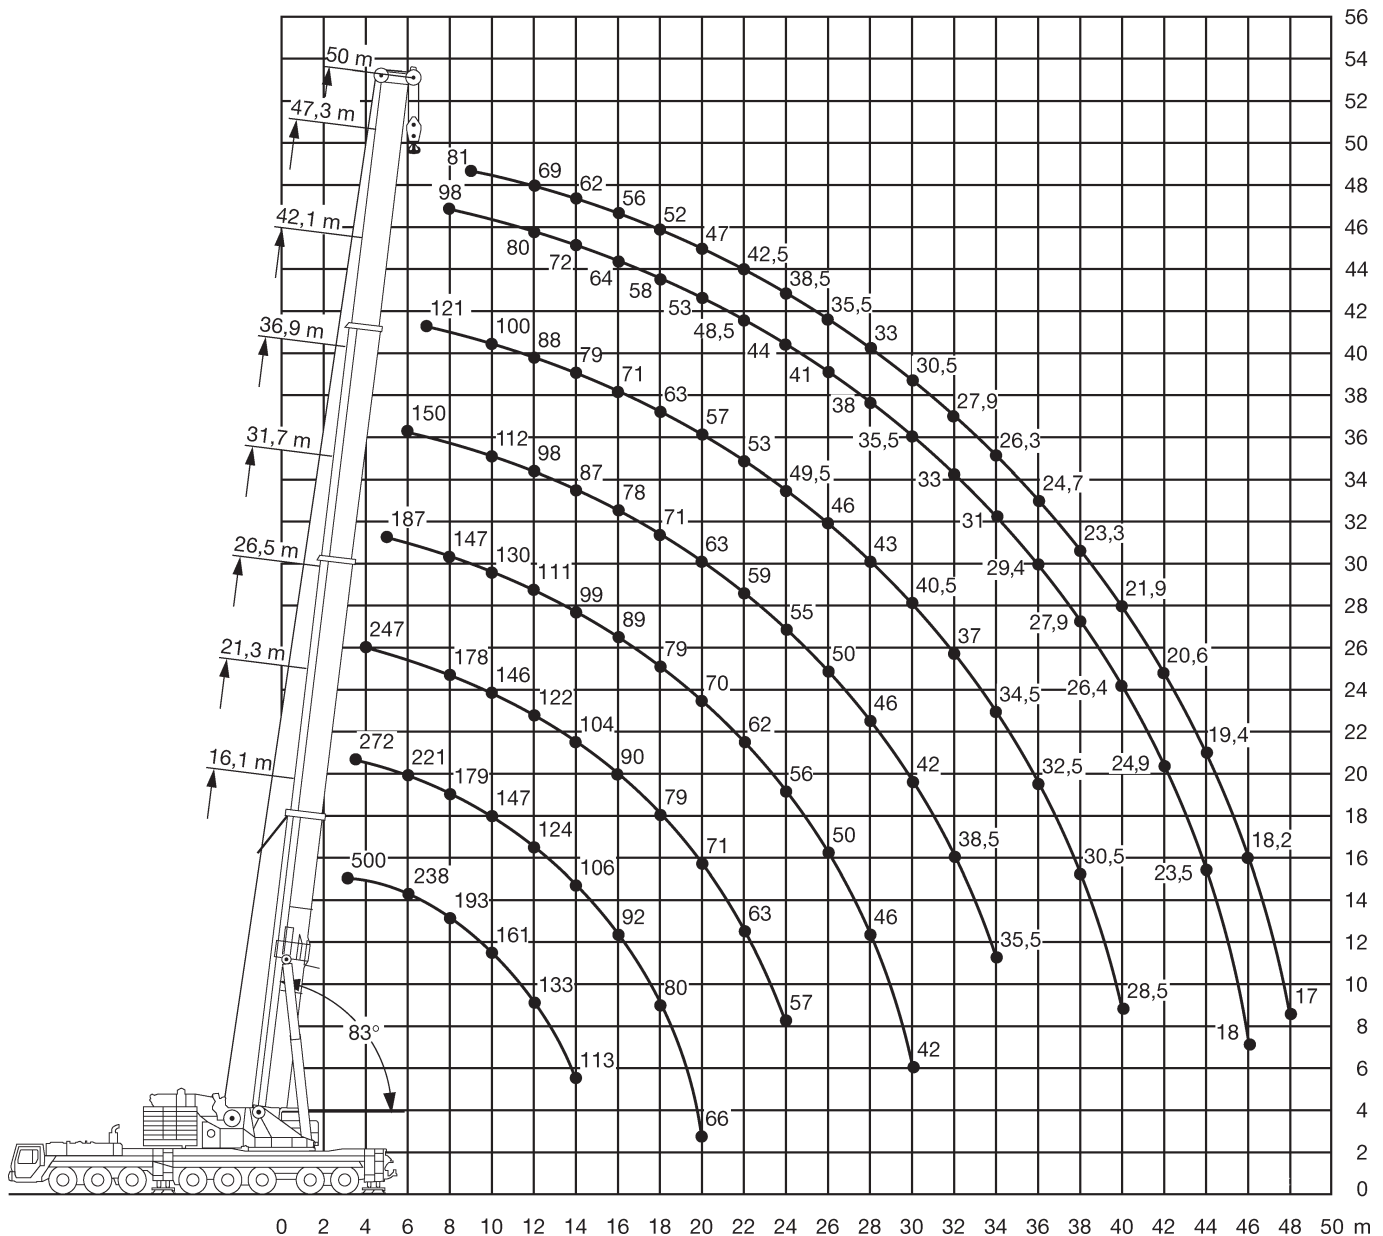

Burbach • Olpe • Siegen • Wetzlar

Dornseiff

So viel Kraft muss sein.

dornseiff.eu

Liebherr LTM 1500-8.1

Hauptausleger

Burbach
Telefon: 02736 / 44 11-0
Telefax: 02736 / 503 22
dispo.burbach@dornseiff.eu

Olpe
Telefon: 02761 / 93 64-0
Telefax: 02761 / 40 382
dispo.olpe@dornseiff.eu

Siegen
Telefon: 0271 / 74 12 50 40
Telefax: 0271 / 74 12 50 38
dispo.siegen@dornseiff.eu

Wetzlar
Telefon: 06441 / 30 964-0
Telefax: 06441 / 30 964-22
dispo.wetzlar@dornseiff.eu

Sibiu (RO)
Telefon: +40 (0) 369 / 103 223
Telefax: +40 (0) 369 / 103 249
office@dornseiff.ro