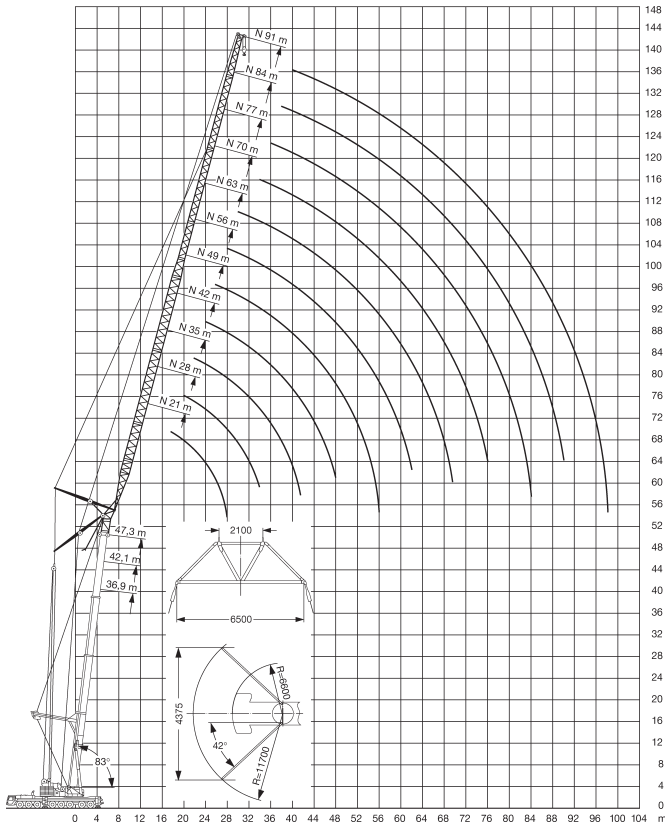

Burbach · Olpe · Siegen · Wetzlar

So viel Kraft muss sein.

dornseiff.eu

Liebherr LTM 1500-8.1

Hauptausleger mit Y-Abspannung, Spacer und wippbarer Gitterspitze

Traglasten auf Anfrage

Burbach

Telefon: 02736 / 44 11-0
Telefax: 02736 / 503 22
dispo.burbach@dornseiff.eu

Olpe

Telefon: 02761 / 93 64-0
Telefax: 02761 / 40 382
dispo.olpe@dornseiff.eu

Siegen

Telefon: 0271 / 74 12 50 40
Telefax: 0271 / 74 12 50 38
dispo.siegen@dornseiff.eu

Wetzlar

Telefon: 06441 / 30 964-0
Telefax: 06441 / 30 964-22
dispo.wetzlar@dornseiff.eu

Sibiu (RO)

Telefon: +40 (0) 369 / 103 223
Telefax: +40 (0) 369 / 103 249
office@dornseiff.ro