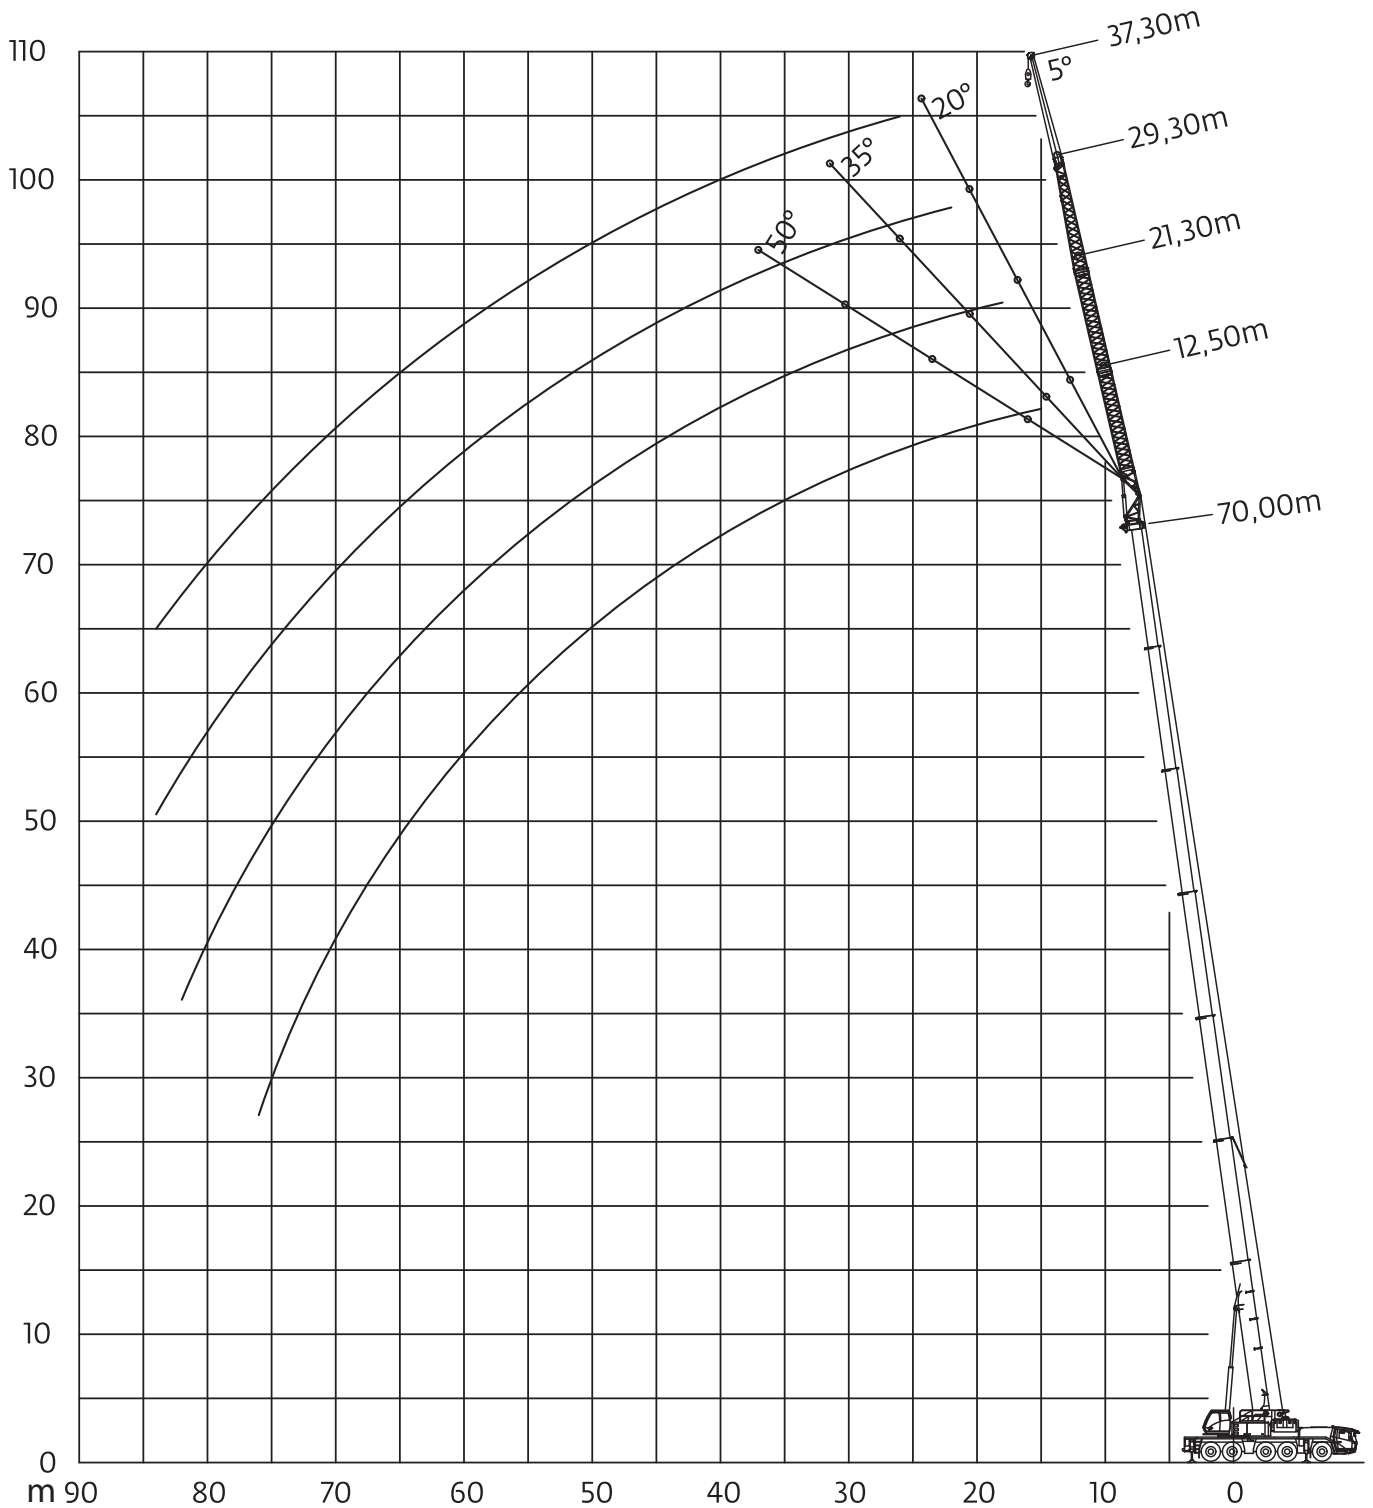

Burbach • Olpe • Siegen • Wetzlar

Dornseiff

So viel Kraft muss sein.

dornseiff.eu

Grove GMK 5250L

■ Unter Last hydraulisch wippbar

Burbach

Telefon: 02736 / 44 11-0
Telefax: 02736 / 503 22
dispo.burbach@dornseiff.eu

Olpe

Telefon: 02761 / 93 64-0
Telefax: 02761 / 40 382
dispo.olpe@dornseiff.eu

Siegen

Telefon: 0271 / 74 12 50 40
Telefax: 0271 / 74 12 50 38
dispo.siegen@dornseiff.eu

Wetzlar

Telefon: 06441 / 30 964-0
Telefax: 06441 / 30 964-22
dispo.wetzlar@dornseiff.eu

Sibiu (RO)

Telefon: +40 (0) 369 / 103 223
Telefax: +40 (0) 369 / 103 249
office@dornseiff.ro