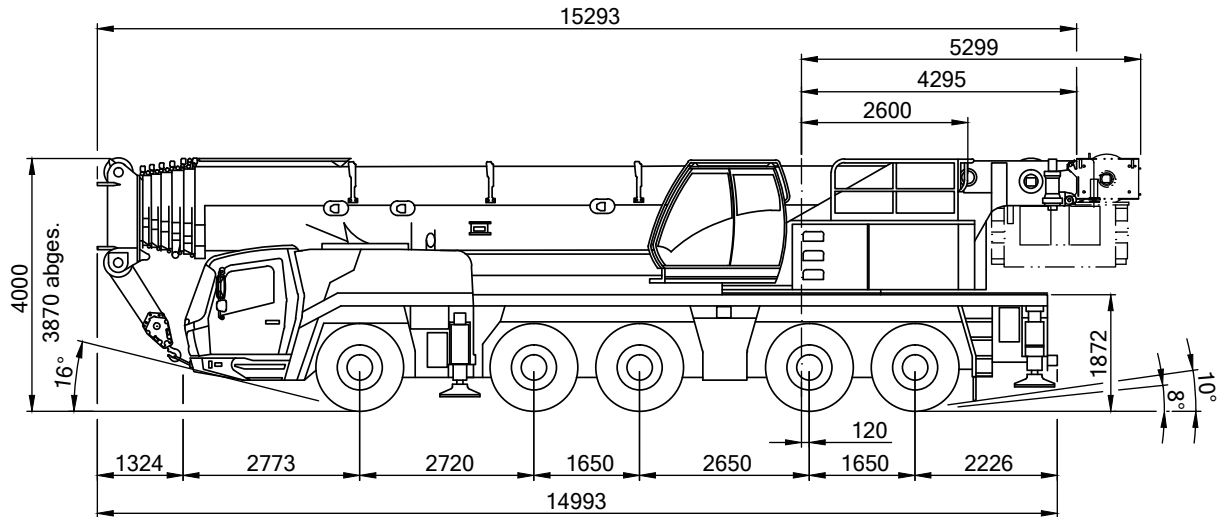

Burbach • Olpe • Siegen • Wetzlar

Dornseiff

So viel Kraft muss sein.

dornseiff.eu

Grove GMK 5250L

02/2017

Burbach

Telefon: 02736 / 44 11-0
Telefax: 02736 / 503 22
dispo.burbach@dornseiff.eu

Olpe

Telefon: 02761 / 93 64-0
Telefax: 02761 / 40 382
dispo.olpe@dornseiff.eu

Siegen

Telefon: 0271 / 74 12 50 40
Telefax: 0271 / 74 12 50 38
dispo.siegen@dornseiff.eu

Wetzlar

Telefon: 06441 / 30 964-0
Telefax: 06441 / 30 964-22
dispo.wetzlar@dornseiff.eu

Sibiu (RO)

Telefon: +40 (0) 369 / 103 223
Telefax: +40 (0) 369 / 103 249
office@dornseiff.ro