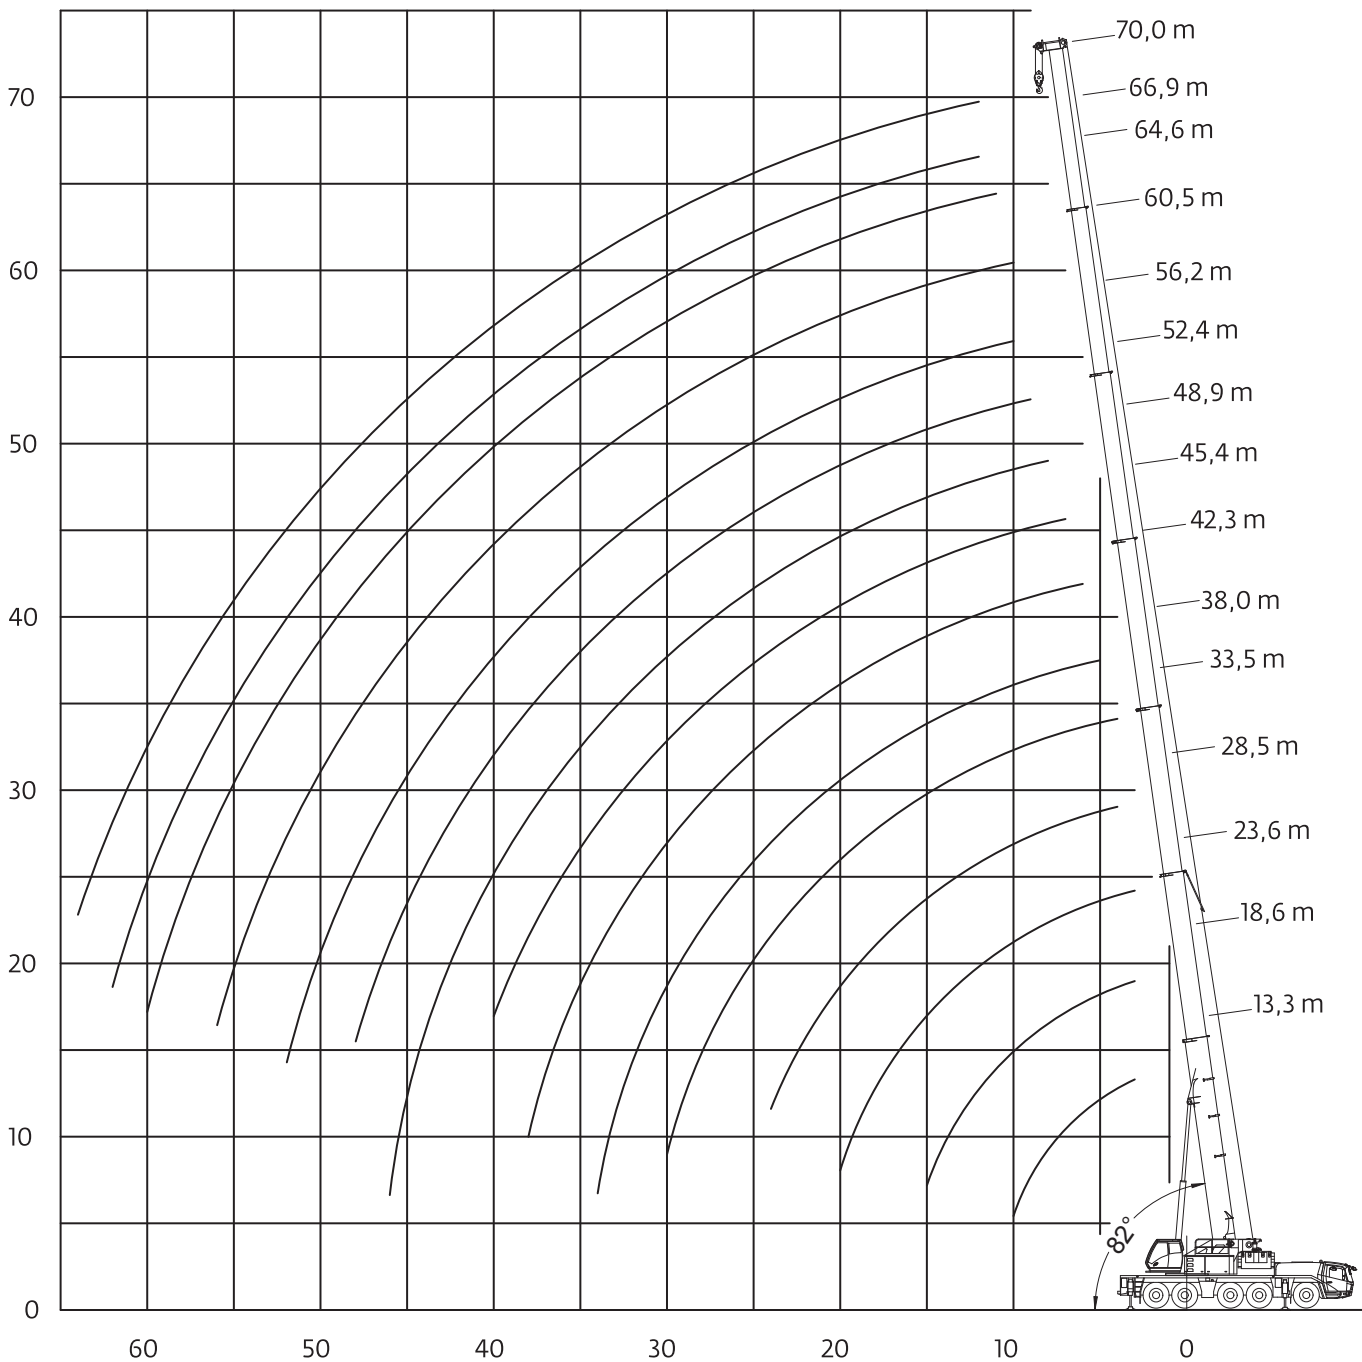

Burbach • Olpe • Siegen • Wetzlar

Dornseiff

So viel Kraft muss sein.

dornseiff.eu

Grove GMK 5250L

Burbach	Olpe	Siegen	Wetzlar	Sibiu (RO)
Telefon: 02736 / 44 11-0	Telefon: 02761 / 93 64-0	Telefon: 0271 / 74 12 50 40	Telefon: 06441 / 30 964-0	Telefon: +40 (0) 369 / 103 223
Telefax: 02736 / 503 22	Telefax: 02761 / 40 382	Telefax: 0271 / 74 12 50 38	Telefax: 06441 / 30 964-22	Telefax: +40 (0) 369 / 103 249
dispo.burbach@dornseiff.eu	dispo.olpe@dornseiff.eu	dispo.siegen@dornseiff.eu	dispo.wetzlar@dornseiff.eu	office@dornseiff.ro