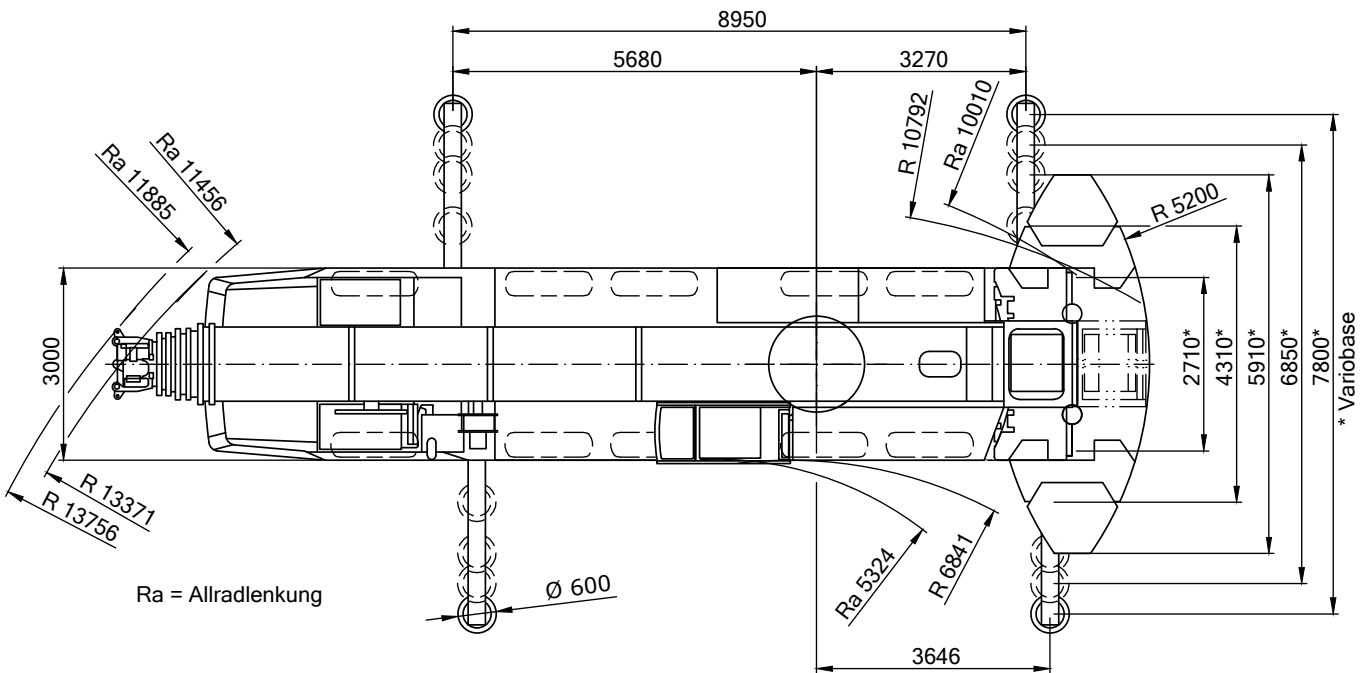

Burbach • Olpe • Siegen • Wetzlar

Dornseiff

So viel Kraft muss sein.

dornseiff.eu

Grove GMK 5250L

02/2017

Burbach

Telefon: 02736 / 44 11-0
Telefax: 02736 / 503 22
dispo.burbach@dornseiff.eu

Olpe

Telefon: 02761 / 93 64-0
Telefax: 02761 / 40 382
dispo.olpe@dornseiff.eu

Siegen

Telefon: 0271 / 74 12 50 40
Telefax: 0271 / 74 12 50 38
dispo.siegen@dornseiff.eu

Wetzlar

Telefon: 06441 / 30 964-0
Telefax: 06441 / 30 964-22
dispo.wetzlar@dornseiff.eu

Sibiu (RO)

Telefon: +40 (0) 369 / 103 223
Telefax: +40 (0) 369 / 103 249
office@dornseiff.ro