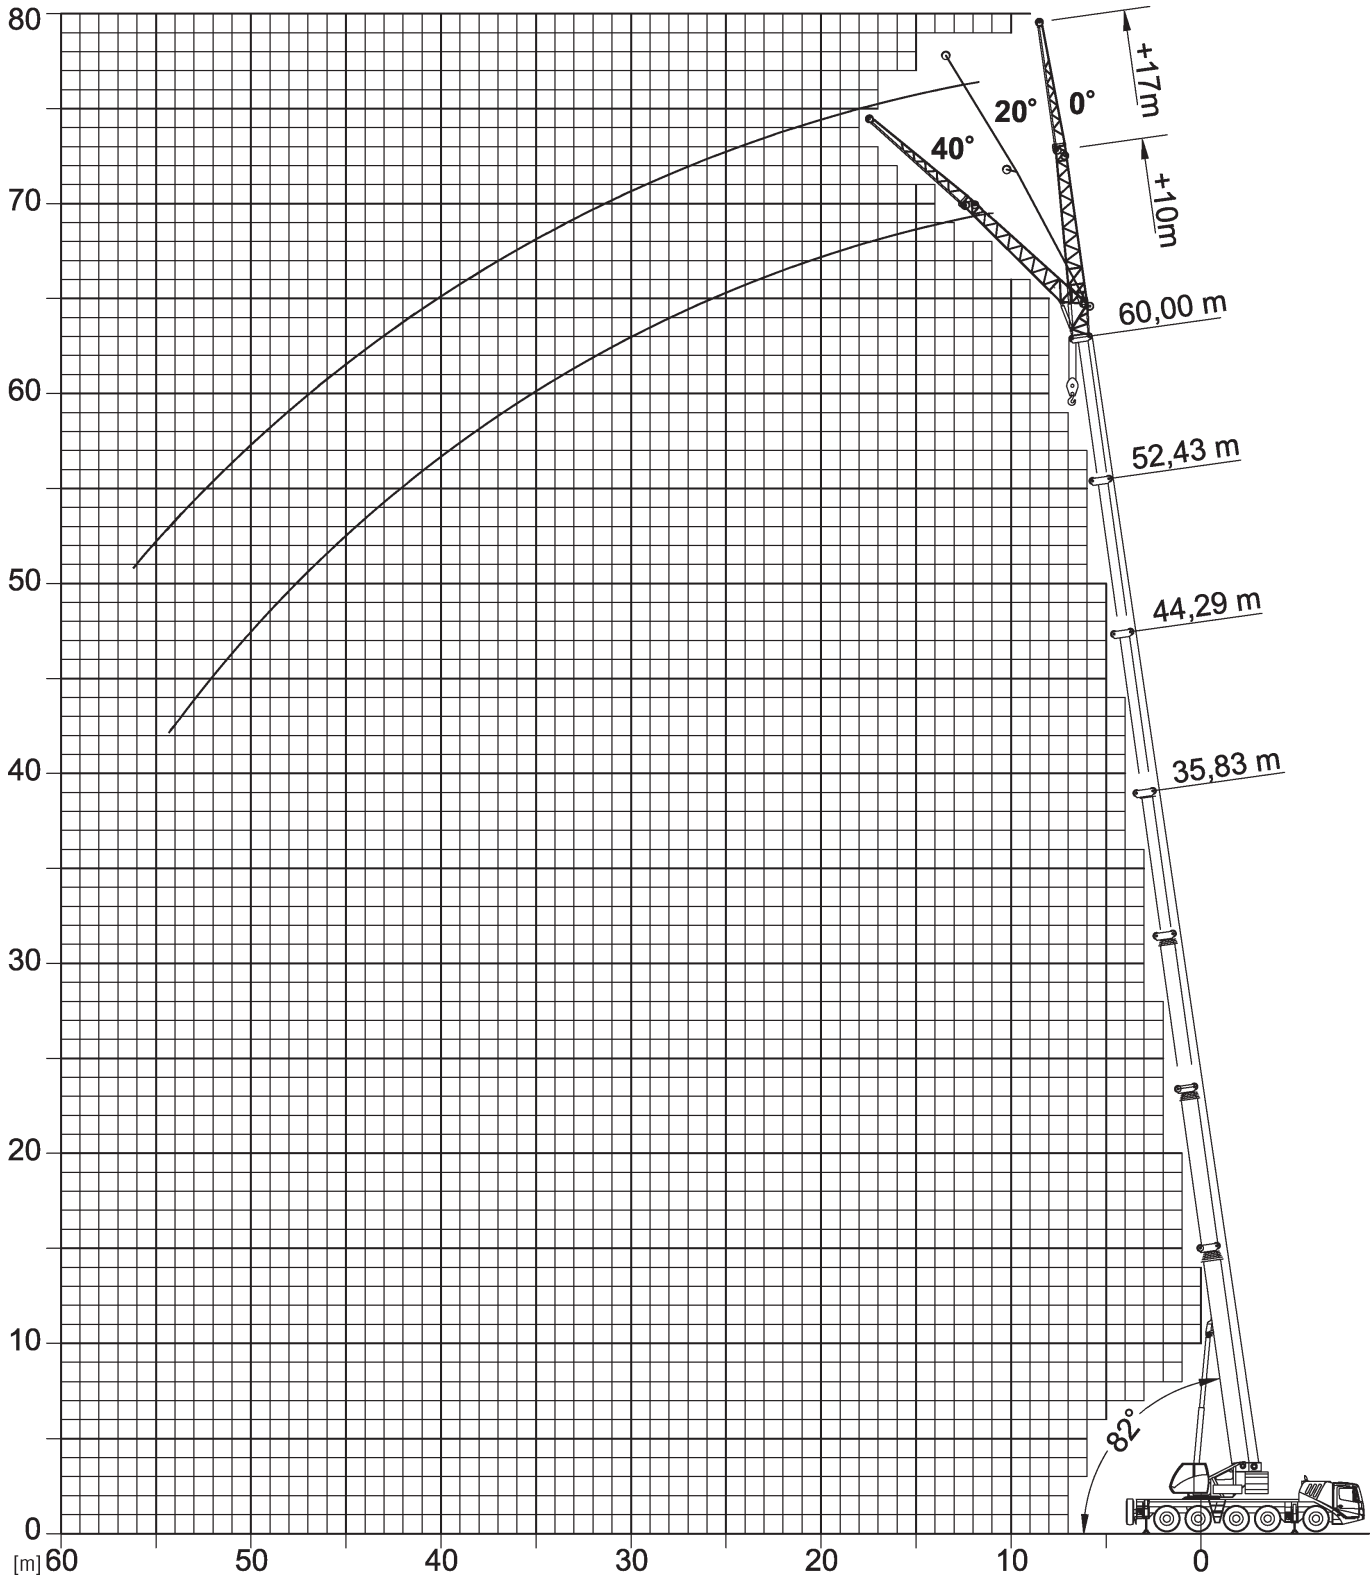

Burbach • Olpe • Siegen • Wetzlar

Dornseiff

So viel Kraft muss sein.

dornseiff.eu

Grove GMK 5095

Burbach

Telefon: 02736 / 44 11-0
Telefax: 02736 / 503 22
dispo.burbach@dornseiff.eu

Olpe

Telefon: 02761 / 93 64-0
Telefax: 02761 / 40 382
dispo.olpe@dornseiff.eu

Siegen

Telefon: 0271 / 74 12 50 40
Telefax: 0271 / 74 12 50 38
dispo.siegen@dornseiff.eu

Wetzlar

Telefon: 06441 / 30 964-0
Telefax: 06441 / 30 964-22
dispo.wetzlar@dornseiff.eu

Sibiu (RO)

Telefon: +40 (0) 369 / 103 223
Telefax: +40 (0) 369 / 103 249
office@dornseiff.ro