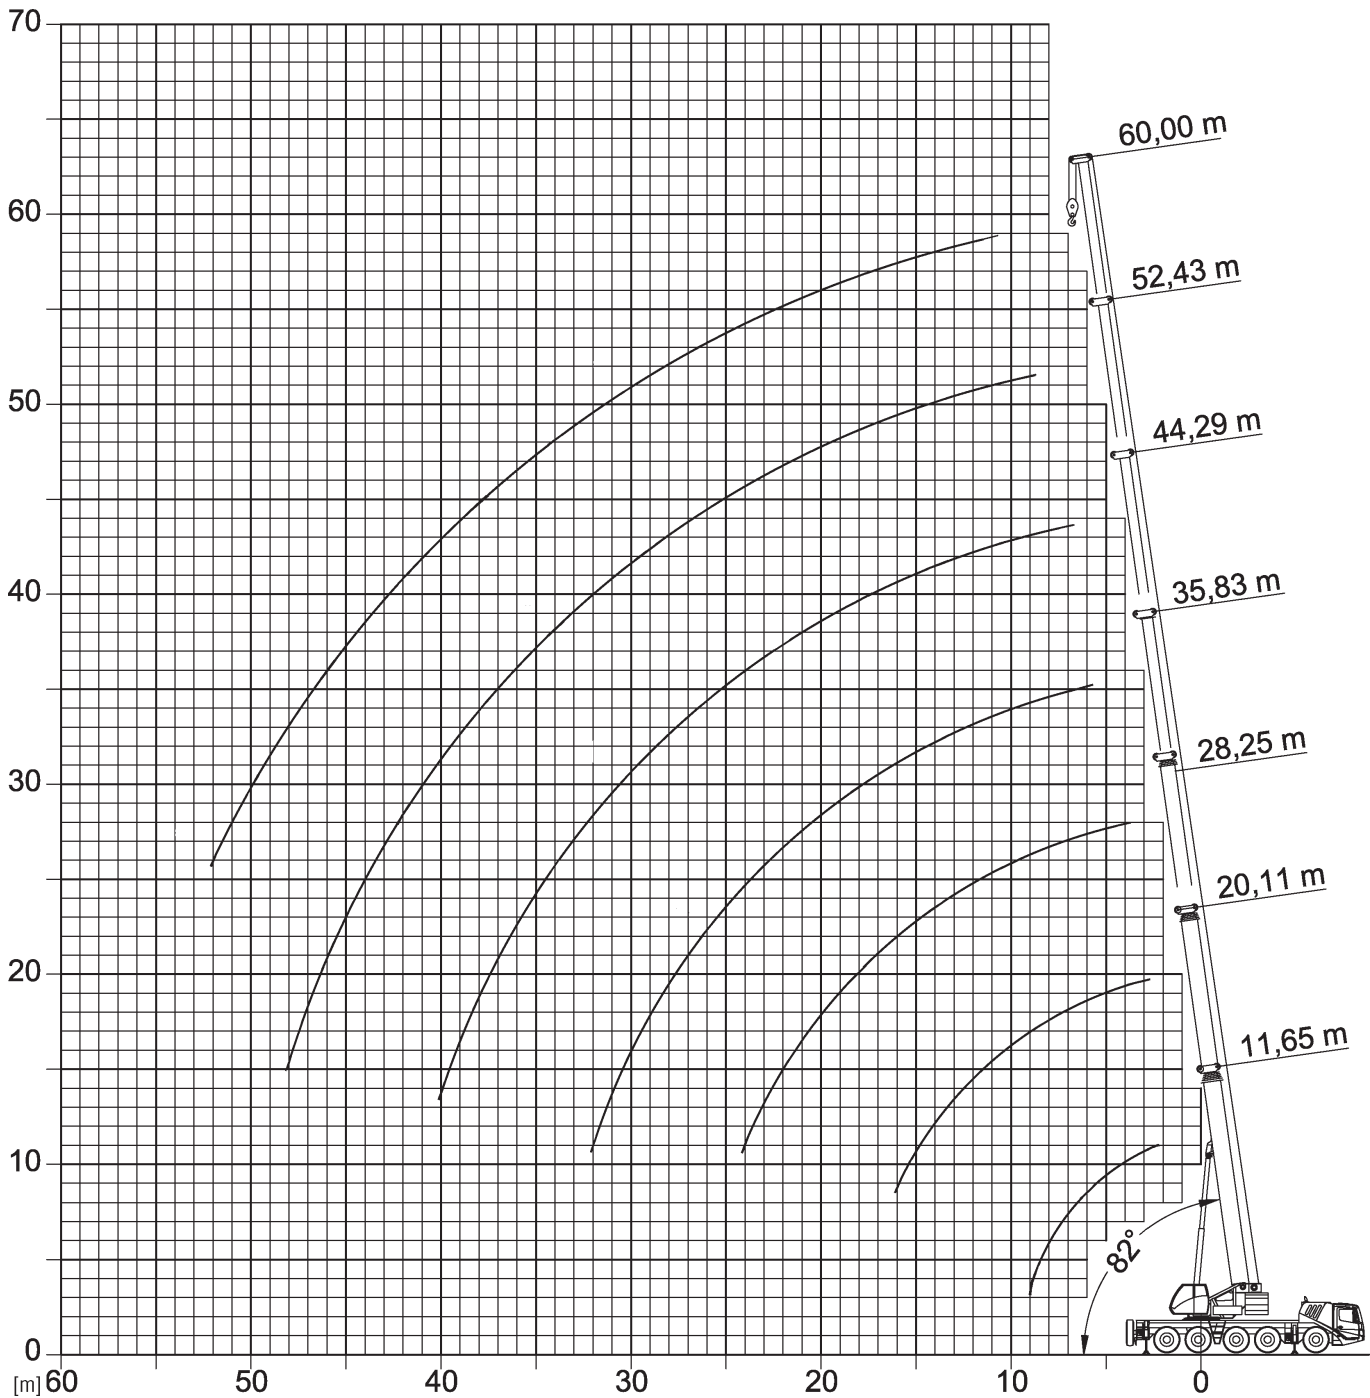

Burbach • Olpe • Siegen • Wetzlar

Dornseiff

So viel Kraft muss sein.

dornseiff.eu

Grove GMK 5095

Burbach

Telefon: 02736 / 44 11-0
Telefax: 02736 / 503 22
dispo.burbach@dornseiff.eu

Olpe

Telefon: 02761 / 93 64-0
Telefax: 02761 / 40 382
dispo.olpe@dornseiff.eu

Siegen

Telefon: 0271 / 74 12 50 40
Telefax: 0271 / 74 12 50 38
dispo.siegen@dornseiff.eu

Wetzlar

Telefon: 06441 / 30 964-0
Telefax: 06441 / 30 964-22
dispo.wetzlar@dornseiff.eu

Sibiu (RO)

Telefon: +40 (0) 369 / 103 223
Telefax: +40 (0) 369 / 103 249
office@dornseiff.ro