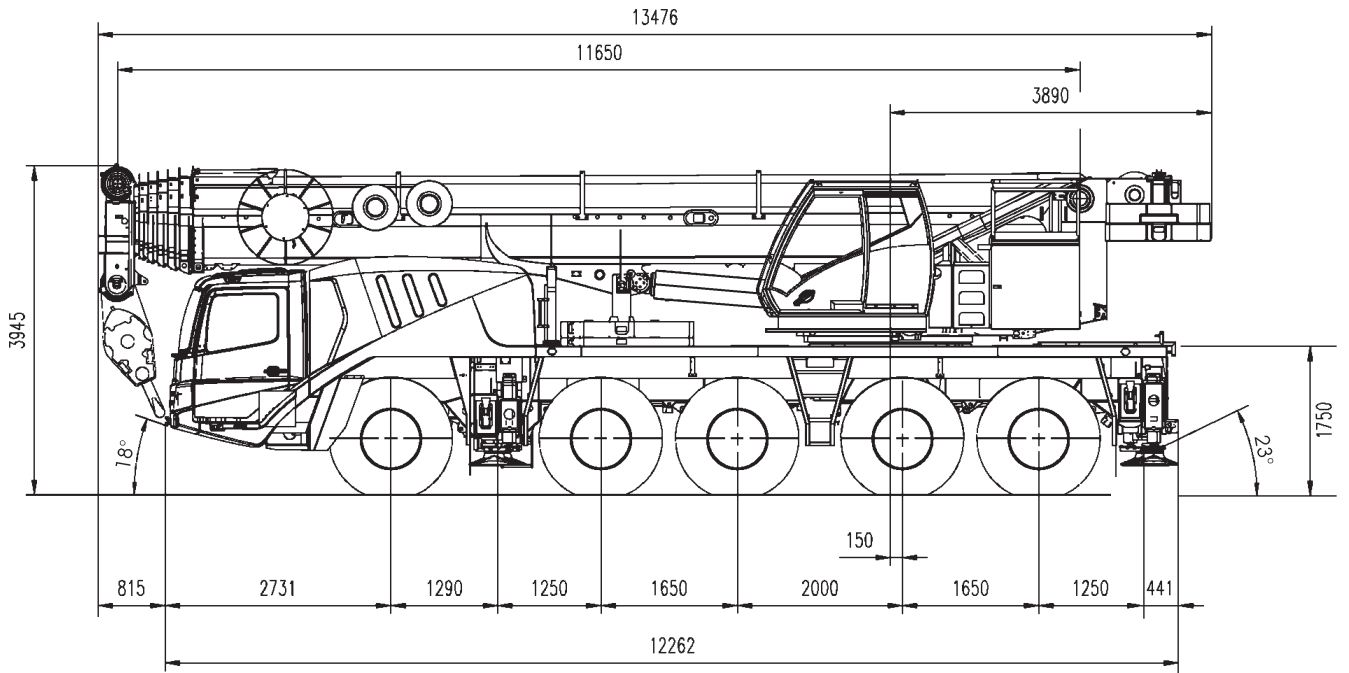

Burbach • Olpe • Siegen • Wetzlar

Dornseiff

So viel Kraft muss sein.

dornseiff.eu

Grove GMK 5095

Ra = Radius all wheels steered
Radius allradgelenkt
Rayon toutes les roues directrices
Radio de giro con todas las ruedas giradas
Raggio di curva con tutte le ruote sterzate

Burbach

Telefon: 02736 / 44 11-0
Telefax: 02736 / 503 22
dispo.burbach@dornseiff.eu

Olpe

Telefon: 02761 / 93 64-0
Telefax: 02761 / 40 382
dispo.olpe@dornseiff.eu

Siegen

Telefon: 0271 / 74 12 50 40
Telefax: 0271 / 74 12 50 38
dispo.siegen@dornseiff.eu

Wetzlar

Telefon: 06441 / 30 964-0
Telefax: 06441 / 30 964-22
dispo.wetzlar@dornseiff.eu

Sibiu (RO)

Telefon: +40 (0) 369 / 103 223
Telefax: +40 (0) 369 / 103 249
office@dornseiff.ro