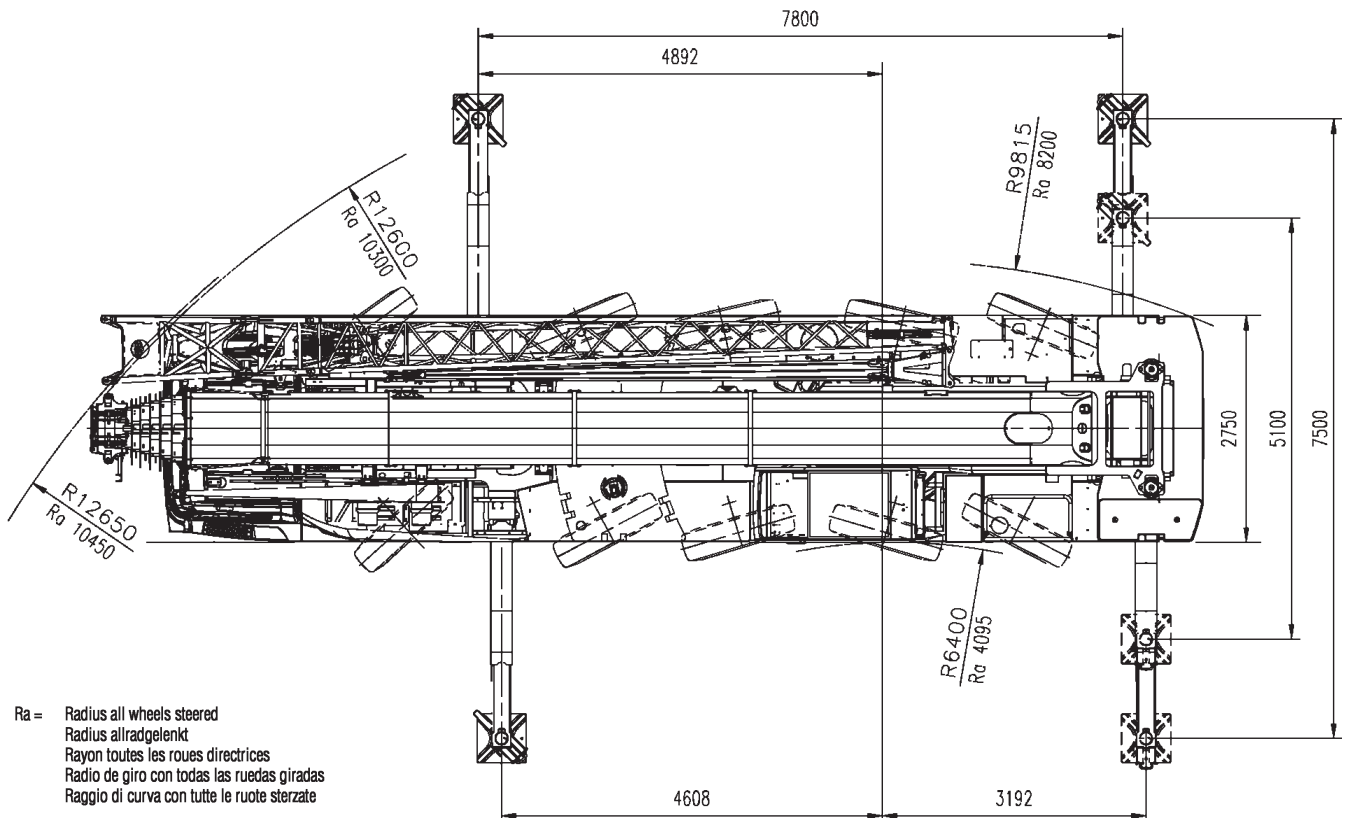

Burbach • Olpe • Siegen • Wetzlar

Dornseiff

So viel Kraft muss sein.

dornseiff.eu

Grove GMK 5095

Ra = Radius all wheels steered
Radius allradgelenkt
Rayon toutes les roues directrices
Radio de giro con todas las ruedas giradas
Raggio di curva con tutte le ruote sterzate

Burbach

Telefon: 02736 / 44 11-0
Telefax: 02736 / 503 22
dispo.burbach@dornseiff.eu

Olpe

Telefon: 02761 / 93 64-0
Telefax: 02761 / 40 382
dispo.olpe@dornseiff.eu

Siegen

Telefon: 0271 / 74 12 50 40
Telefax: 0271 / 74 12 50 38
dispo.siegen@dornseiff.eu

Wetzlar

Telefon: 06441 / 30 964-0
Telefax: 06441 / 30 964-22
dispo.wetzlar@dornseiff.eu

Sibiu (RO)

Telefon: +40 (0) 369 / 103 223
Telefax: +40 (0) 369 / 103 249
office@dornseiff.ro