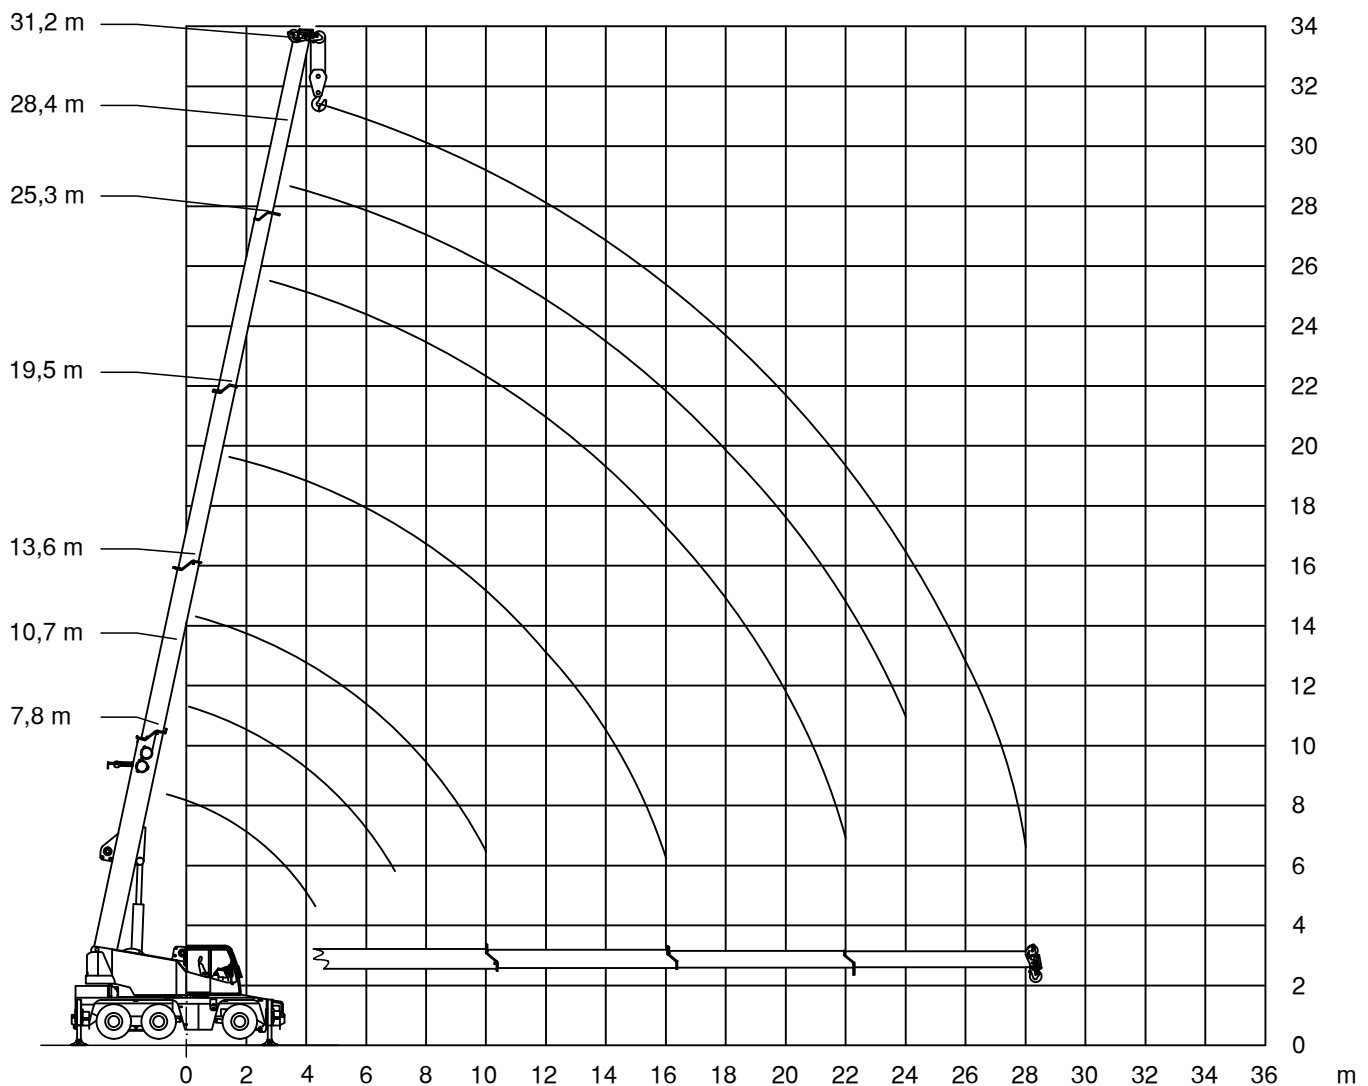

Burbach • Olpe • Siegen • Wetzlar

Dornseiff

So viel Kraft muss sein.

dornseiff.eu

Terex Demag AC 40 City

Burbach

Telefon: 02736 / 44 11-0
Telefax: 02736 / 503 22
dispo.burbach@dornseiff.eu

Olpe

Telefon: 02761 / 93 64-0
Telefax: 02761 / 40 382
dispo.olpe@dornseiff.eu

Siegen

Telefon: 0271 / 74 12 50 40
Telefax: 0271 / 74 12 50 38
dispo.siegen@dornseiff.eu

Wetzlar

Telefon: 06441 / 30 964-0
Telefax: 06441 / 30 964-22
dispo.wetzlar@dornseiff.eu

Sibiu (RO)

Telefon: +40 (0) 369 / 103 223
Telefax: +40 (0) 369 / 103 249
office@dornseiff.ro