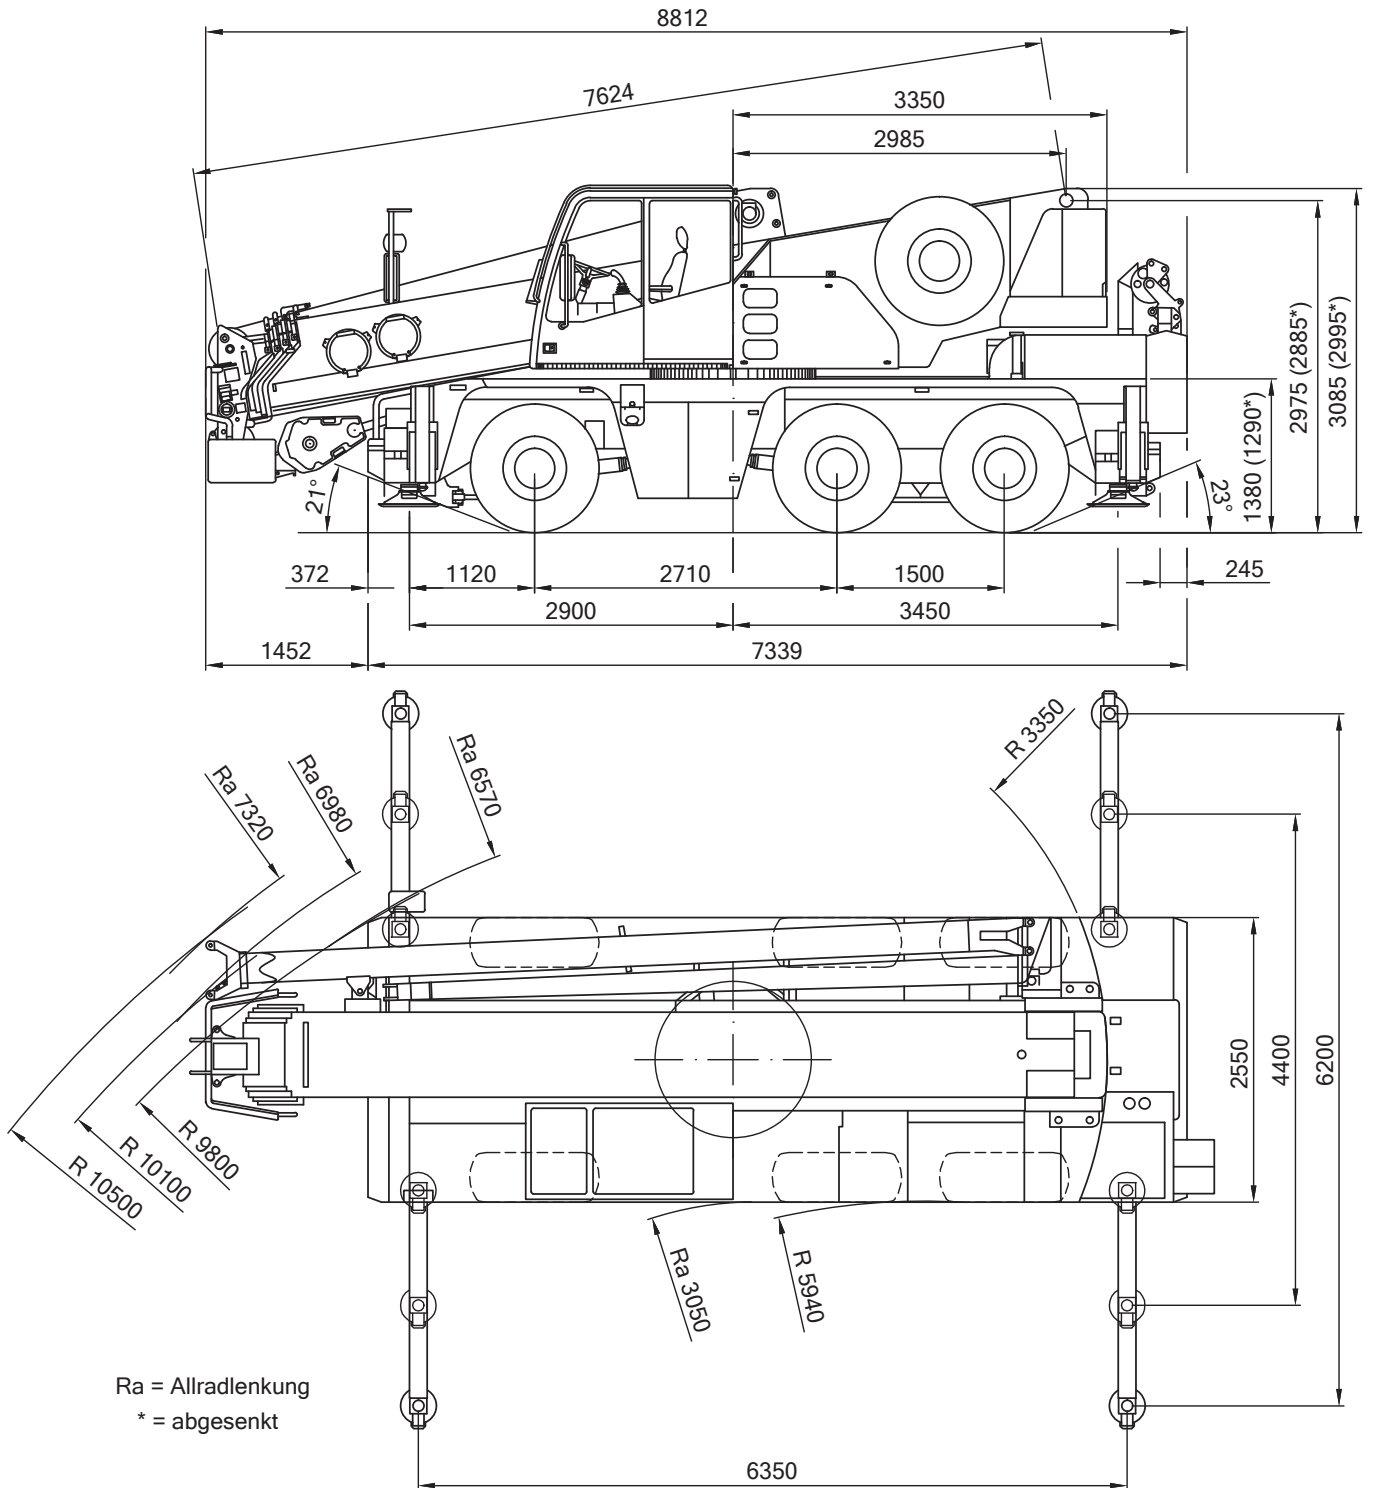

Burbach · Olpe · Siegen · Wetzlar

Dornseiff

So viel Kraft muss sein.

dornseiff.eu

Terex Demag AC 40 City

Burbach

Telefon: 02736 / 44 11-0
Telefax: 02736 / 503 22
dispo.burbach@dornseiff.eu

Olpe

Telefon: 02761 / 93 64-0
Telefax: 02761 / 40 382
dispo.olpe@dornseiff.eu

Siegen

Telefon: 0271 / 74 12 50 40
Telefax: 0271 / 74 12 50 38
dispo.siegen@dornseiff.eu

Wetzlar

Telefon: 06441 / 30 964-0
Telefax: 06441 / 30 964-22
dispo.wetzlar@dornseiff.eu

Sibiu (RO)

Telefon: +40 (0) 369 / 103 223
Telefax: +40 (0) 369 / 103 249
office@dornseiff.ro