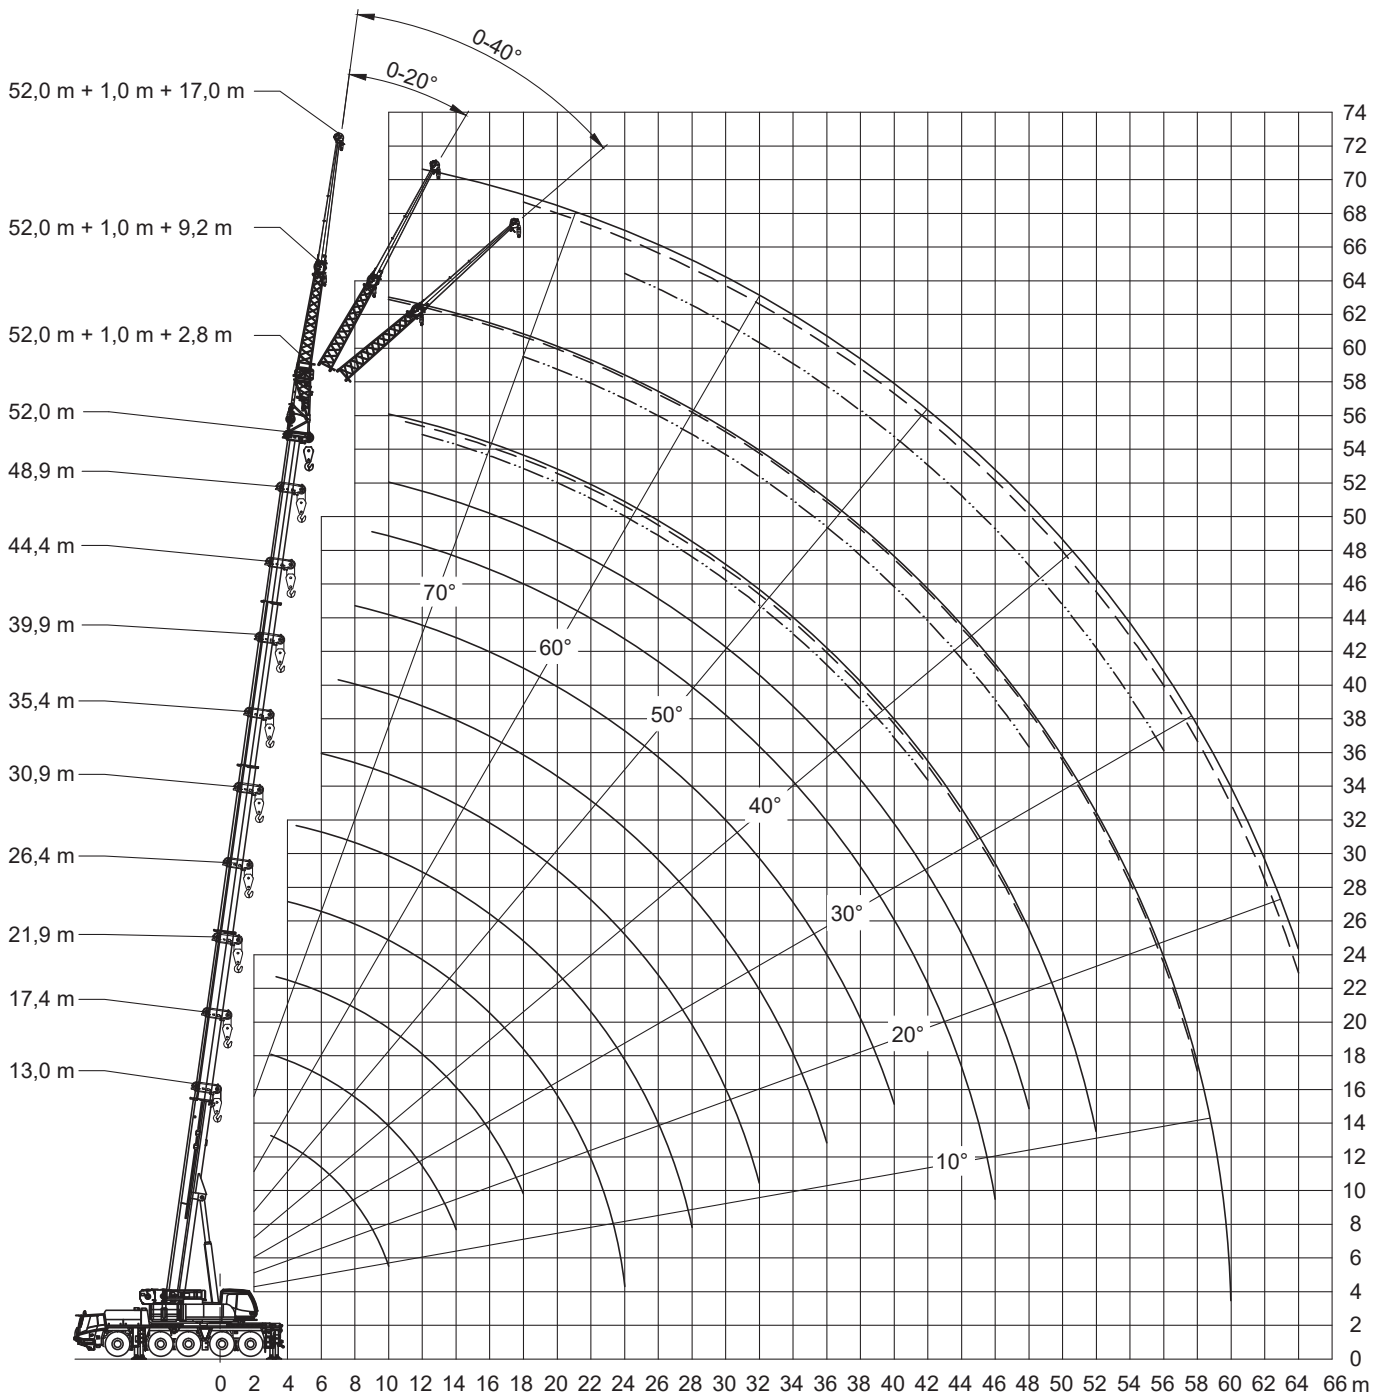

Burbach • Olpe • Siegen • Wetzlar

Dornseiff

So viel Kraft muss sein.

dornseiff.eu

Tadano ATF 110G-5

Burbach

Telefon: 02736 / 44 11-0
Telefax: 02736 / 503 22
dispo.burbach@dornseiff.eu

Olpe

Telefon: 02761 / 93 64-0
Telefax: 02761 / 40 382
dispo.olpe@dornseiff.eu

Siegen

Telefon: 0271 / 74 12 50 40
Telefax: 0271 / 74 12 50 38
dispo.siegen@dornseiff.eu

Wetzlar

Telefon: 06441 / 30 964-0
Telefax: 06441 / 30 964-22
dispo.wetzlar@dornseiff.eu