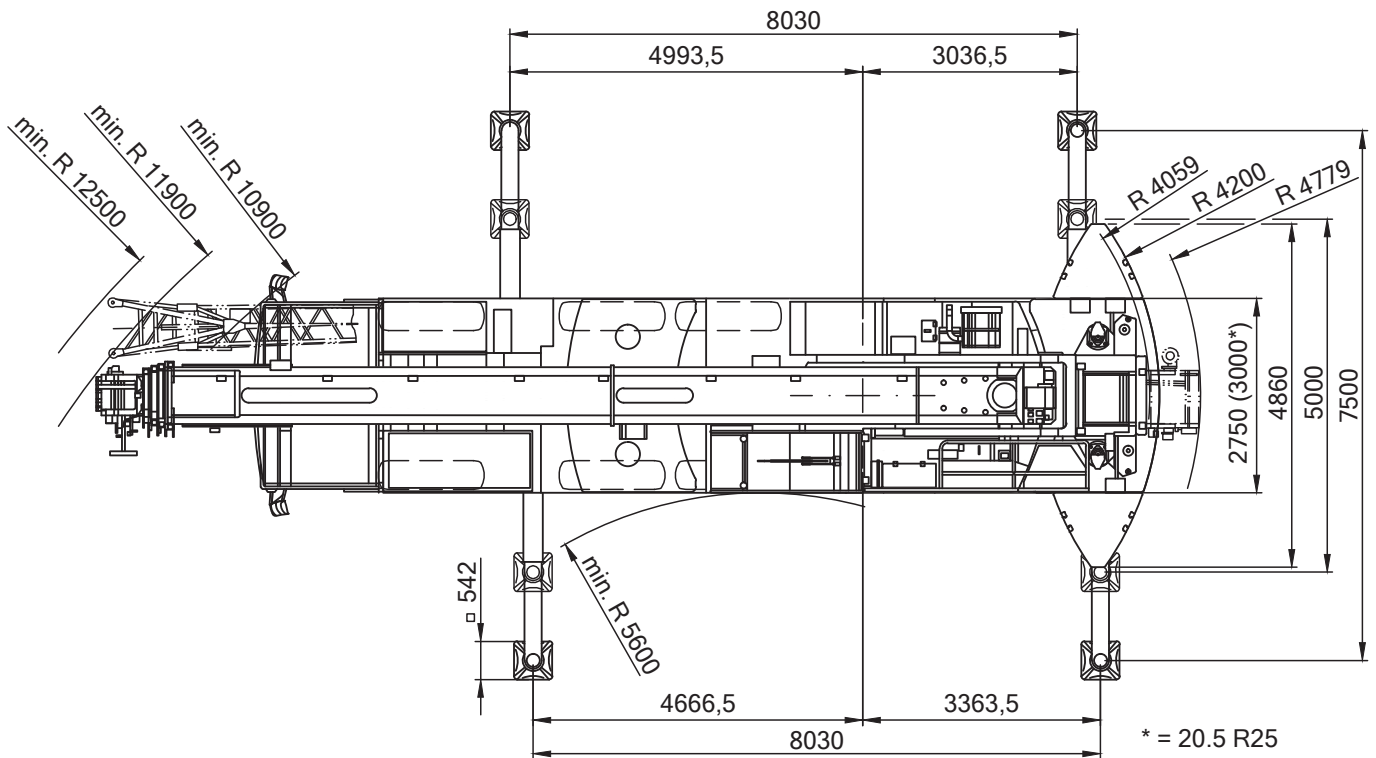

Burbach • Olpe • Siegen • Wetzlar

Dornseiff

So viel Kraft muss sein.

dornseiff.eu

Tadano ATF 110G-5

Burbach

Telefon: 02736 / 44 11-0
Telefax: 02736 / 503 22
dispo.burbach@dornseiff.eu

Olpe

Telefon: 02761 / 95 64-0
Telefax: 02761 / 40 382
dispo.olpe@dornseiff.eu

Siegen

Telefon: 0271 / 74 12 50 40
Telefax: 0271 / 74 12 50 38
dispo.siegen@dornseiff.eu

Wetzlar

Telefon: 06441 / 30 964-0
Telefax: 06441 / 30 964-22
dispo.wetzlar@dornseiff.eu