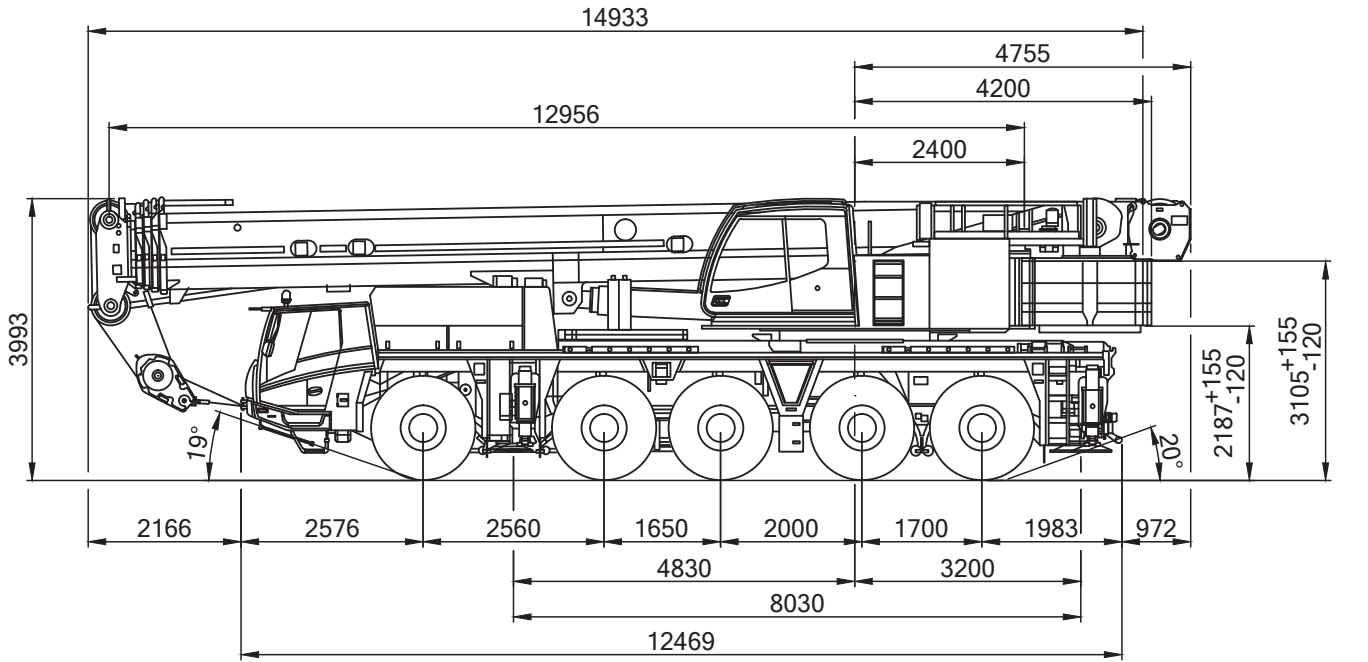

Burbach • Olpe • Siegen • Wetzlar

Dornseiff

So viel Kraft muss sein.

dornseiff.eu

Tadano ATF 110G-5

Burbach

Telefon: 02736 / 44 11-0
Telefax: 02736 / 503 22
dispo.burbach@dornseiff.eu

Olpe

Telefon: 02761 / 95 64-0
Telefax: 02761 / 40 382
dispo.olpe@dornseiff.eu

Siegen

Telefon: 0271 / 74 12 50 40
Telefax: 0271 / 74 12 50 38
dispo.siegen@dornseiff.eu

Wetzlar

Telefon: 06441 / 30 964-0
Telefax: 06441 / 30 964-22
dispo.wetzlar@dornseiff.eu