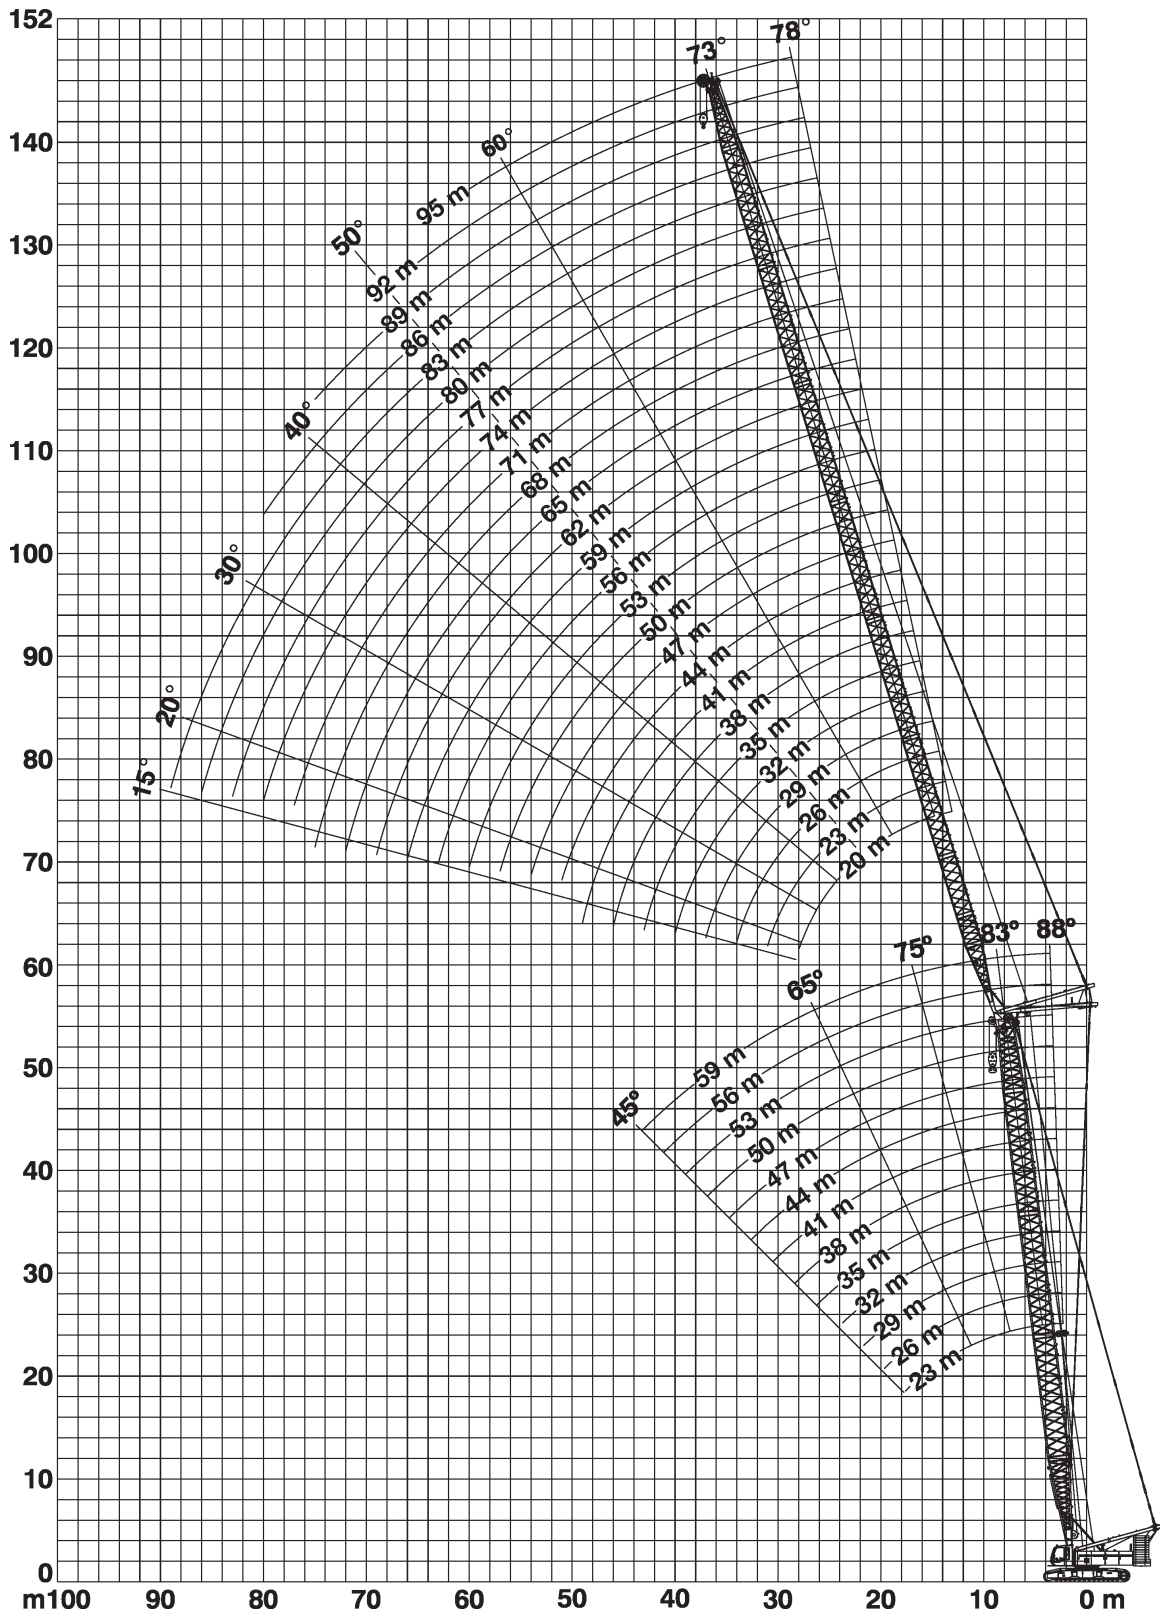

Burbach · Olpe · Siegen · Wetzlar

So viel Kraft muss sein.

dornseiff.eu

Liebherr LR 1250 / 1200 SX

Burbach

Telefon: 02736 / 44 11-0
Telefax: 02736 / 503 22
dispo.burbach@dornseiff.eu

Olpe

Telefon: 02761 / 93 64-0
Telefax: 02761 / 40 382
dispo.olpe@dornseiff.eu

Siegen

Telefon: 0271 / 74 12 50 40
Telefax: 0271 / 74 12 50 38
dispo.siegen@dornseiff.eu

Wetzlar

Telefon: 06441 / 30 964-0
Telefax: 06441 / 30 964-22
dispo.wetzlar@dornseiff.eu

Sibiu (RO)

Telefon: +40 (0) 369 / 103 223
Telefax: +40 (0) 369 / 103 249
office@dornseiff.ro