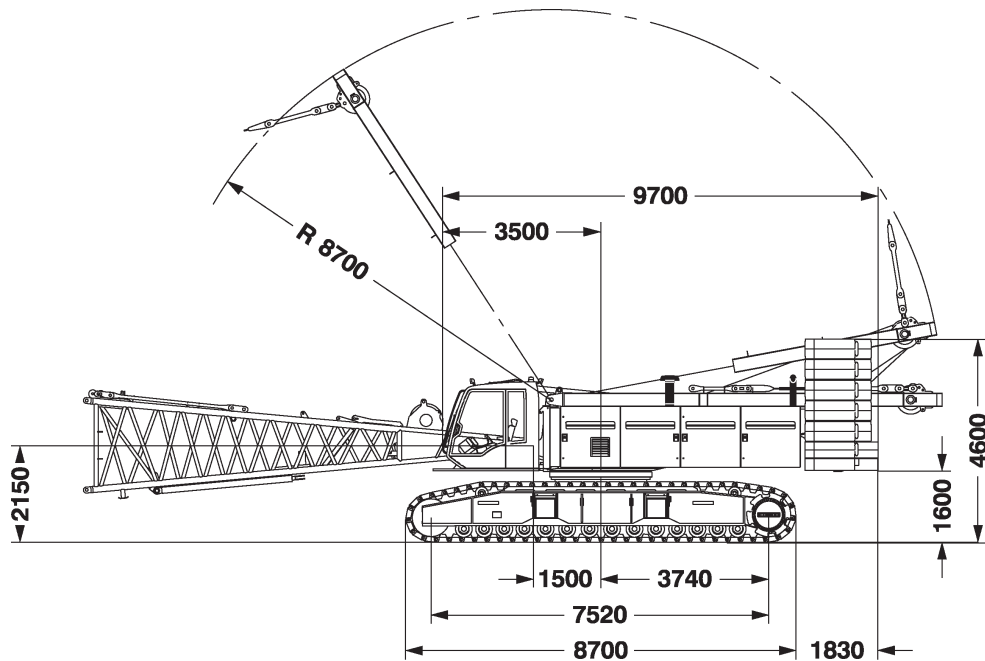

Burbach • Olpe • Siegen • Wetzlar

Dornseiff

So viel Kraft muss sein.

dornseiff.eu

Liebherr LR 1250 / 1200 SX

Burbach

Telefon: 02736 / 44 11-0
Telefax: 02736 / 503 22
dispo.burbach@dornseiff.eu

Olpe

Telefon: 02761 / 93 64-0
Telefax: 02761 / 40 382
dispo.olpe@dornseiff.eu

Siegen

Telefon: 0271 / 74 12 50 40
Telefax: 0271 / 74 12 50 38
dispo.siegen@dornseiff.eu

Wetzlar

Telefon: 06441 / 30 964-0
Telefax: 06441 / 30 964-22
dispo.wetzlar@dornseiff.eu

Sibiu (RO)

Telefon: +40 (0) 369 / 103 223
Telefax: +40 (0) 369 / 103 249
office@dornseiff.ro