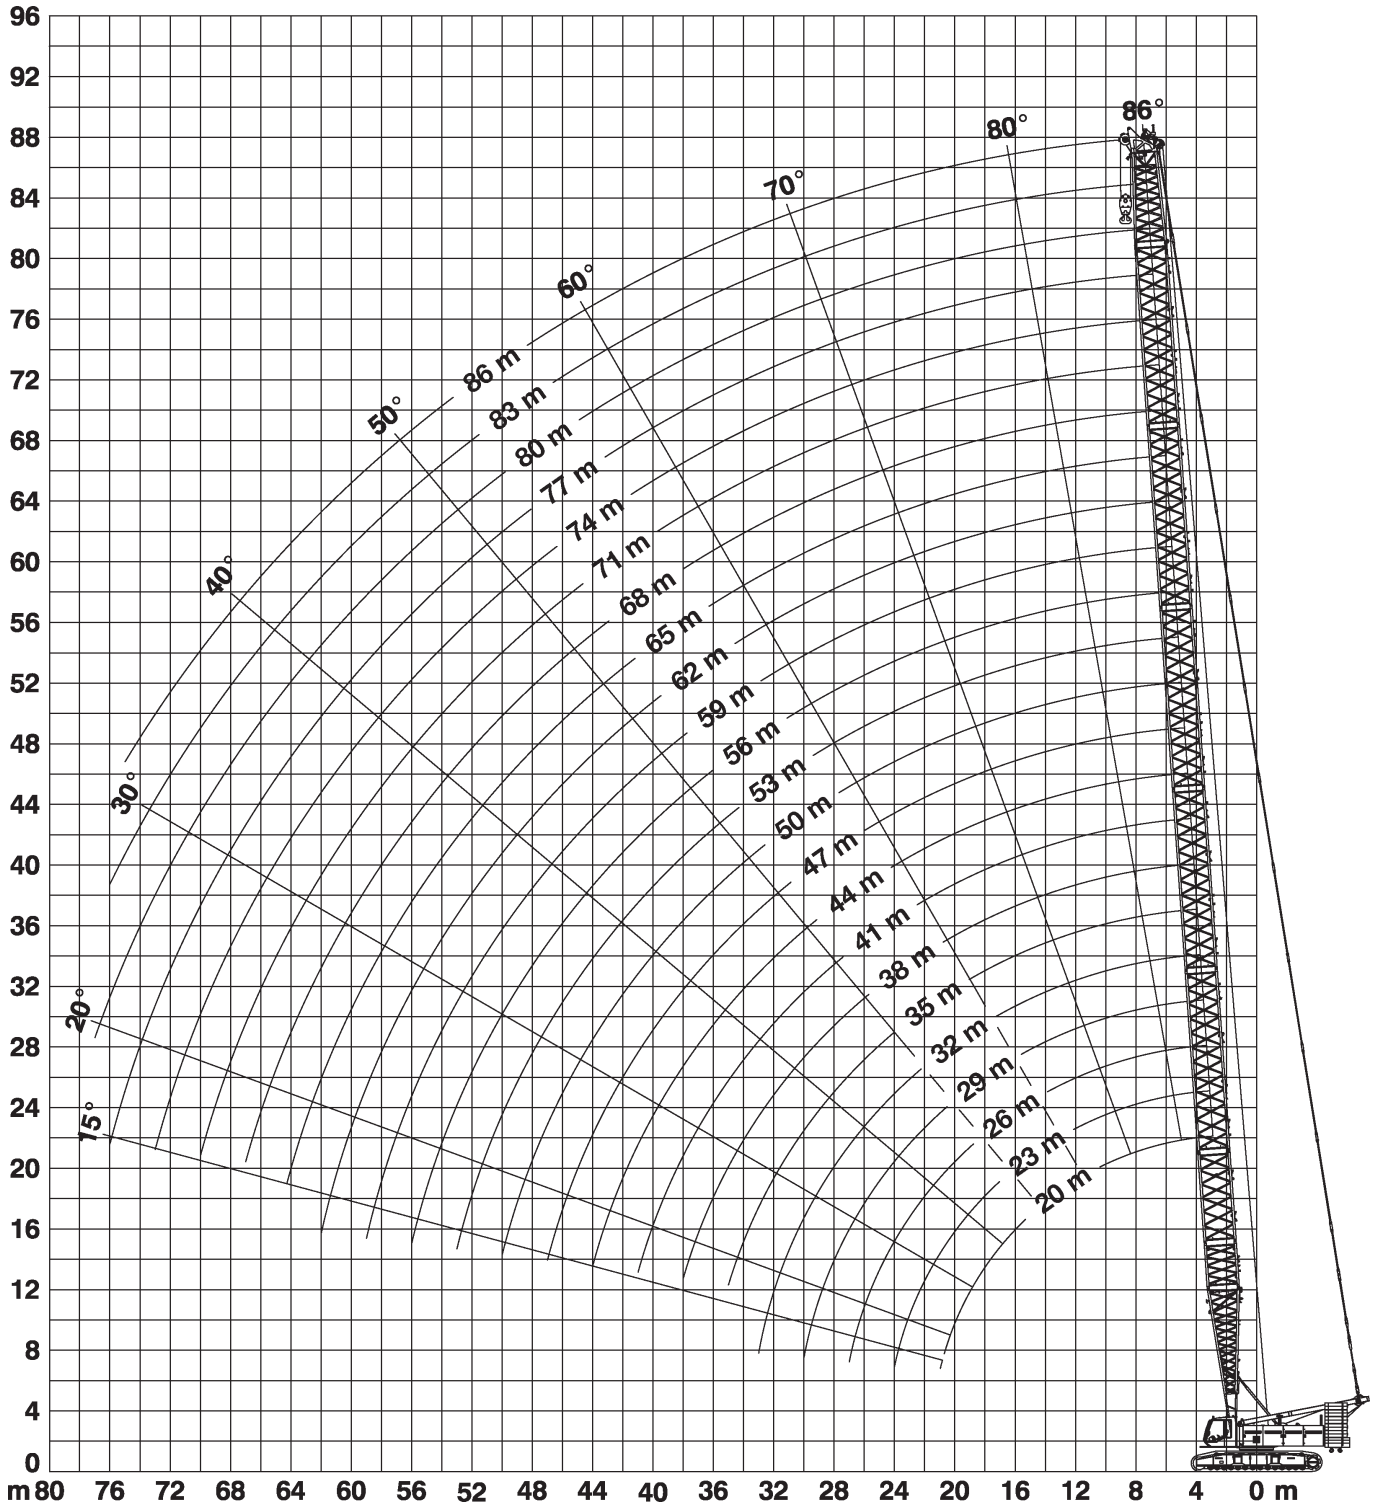

Burbach • Olpe • Siegen • Wetzlar

Dornseiff

So viel Kraft muss sein.

dornseiff.eu

Liebherr LR 1250 / 1200 SX

Burbach

Telefon: 02736 / 44 11-0
Telefax: 02736 / 503 22
dispo.burbach@dornseiff.eu

Olpe

Telefon: 02761 / 93 64-0
Telefax: 02761 / 40 382
dispo.olpe@dornseiff.eu

Siegen

Telefon: 0271 / 74 12 50 40
Telefax: 0271 / 74 12 50 38
dispo.siegen@dornseiff.eu

Wetzlar

Telefon: 06441 / 30 964-0
Telefax: 06441 / 30 964-22
dispo.wetzlar@dornseiff.eu

Sibiu (RO)

Telefon: +40 (0) 369 / 103 223
Telefax: +40 (0) 369 / 103 249
office@dornseiff.ro