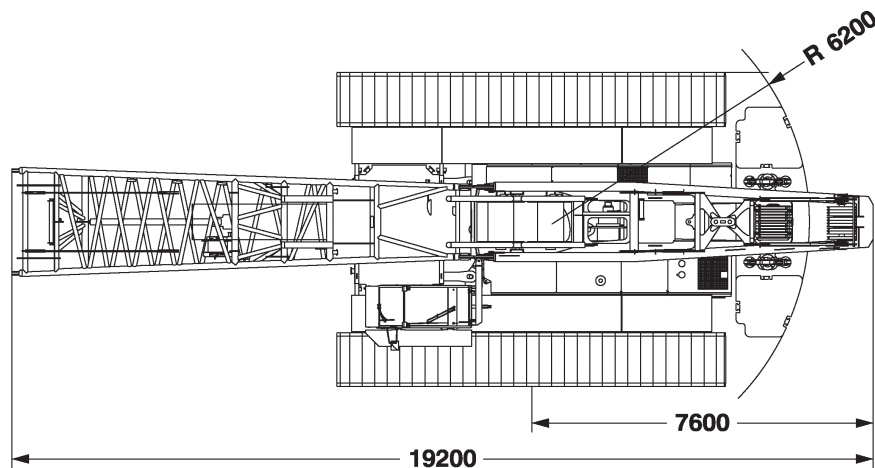

# Dornseiff

So viel Kraft muss sein.

dornseiff.eu

Liebherr LR 1250 / 1200 SX

**Burbach**

Telefon: 02736 / 44 11-0  
Telefax: 02736 / 503 22  
dispo.burbach@dornseiff.eu

**Olpe**

Telefon: 02761 / 93 64-0  
Telefax: 02761 / 40 382  
dispo.olpe@dornseiff.eu