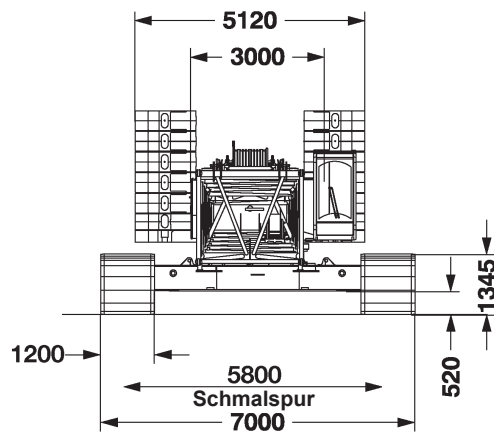

Burbach • Olpe • Siegen • Wetzlar

Dornseiff

So viel Kraft muss sein.

dornseiff.eu

Liebherr LR 1250 / 1200 SX

Burbach

Telefon: 02736 / 44 11-0
Telefax: 02736 / 503 22
dispo.burbach@dornseiff.eu

Olpe

Telefon: 02761 / 93 64-0
Telefax: 02761 / 40 382
dispo.olpe@dornseiff.eu

Siegen

Telefon: 0271 / 74 12 50 40
Telefax: 0271 / 74 12 50 38
dispo.siegen@dornseiff.eu

Wetzlar

Telefon: 06441 / 30 964-0
Telefax: 06441 / 30 964-22
dispo.wetzlar@dornseiff.eu

Sibiu (RO)

Telefon: +40 (0) 369 / 103 223
Telefax: +40 (0) 369 / 103 249
office@dornseiff.ro