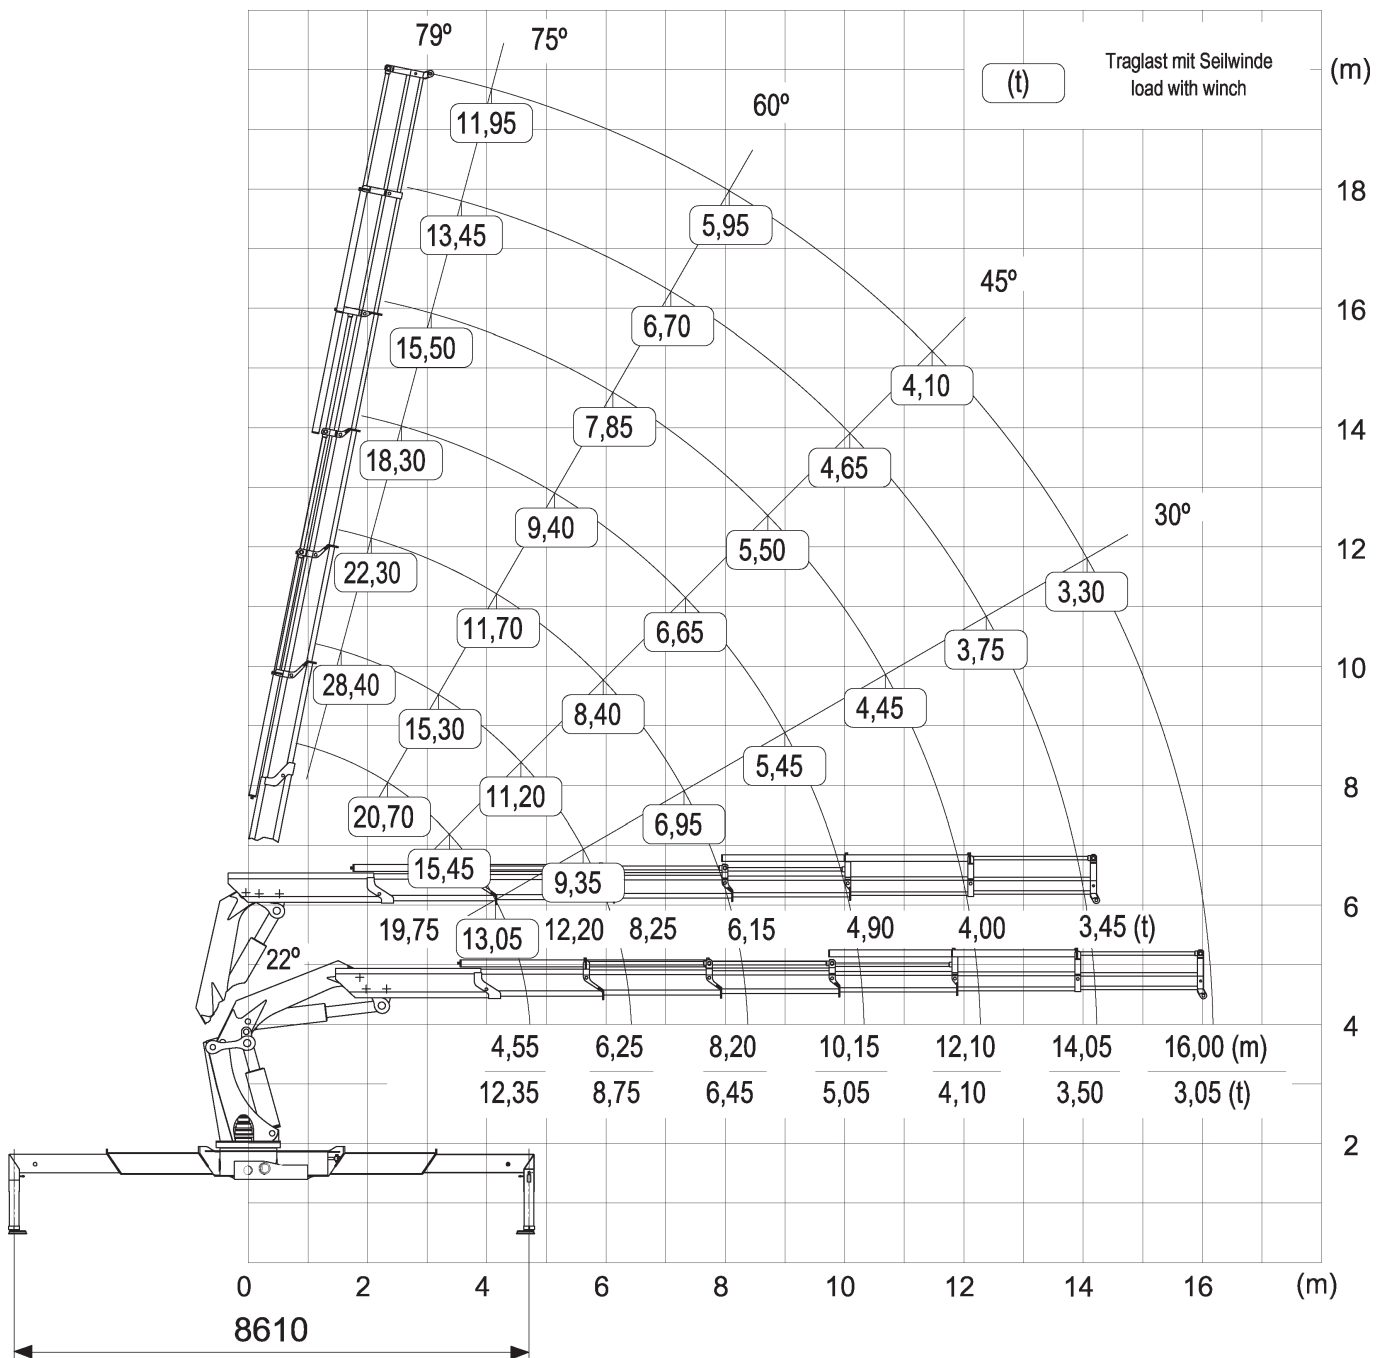

Burbach • Olpe • Siegen • Wetzlar

Dornseiff

So viel Kraft muss sein.

dornseiff.eu

4-Achs SZM / MKG 671 HP

Burbach

Telefon: 02736 / 44 11-0
Telefax: 02736 / 503 22
dispo.burbach@dornseiff.eu

Olpe

Telefon: 02761 / 93 64-0
Telefax: 02761 / 40 382
dispo.olpe@dornseiff.eu

Siegen

Telefon: 0271 / 74 12 50 40
Telefax: 0271 / 74 12 50 38
dispo.siegen@dornseiff.eu

Wetzlar

Telefon: 06441 / 30 964-0
Telefax: 06441 / 30 964-22
dispo.wetzlar@dornseiff.eu

Sibiu (RO)

Telefon: +40 (0) 369 / 103 223
Telefax: +40 (0) 369 / 103 249
office@dornseiff.ro