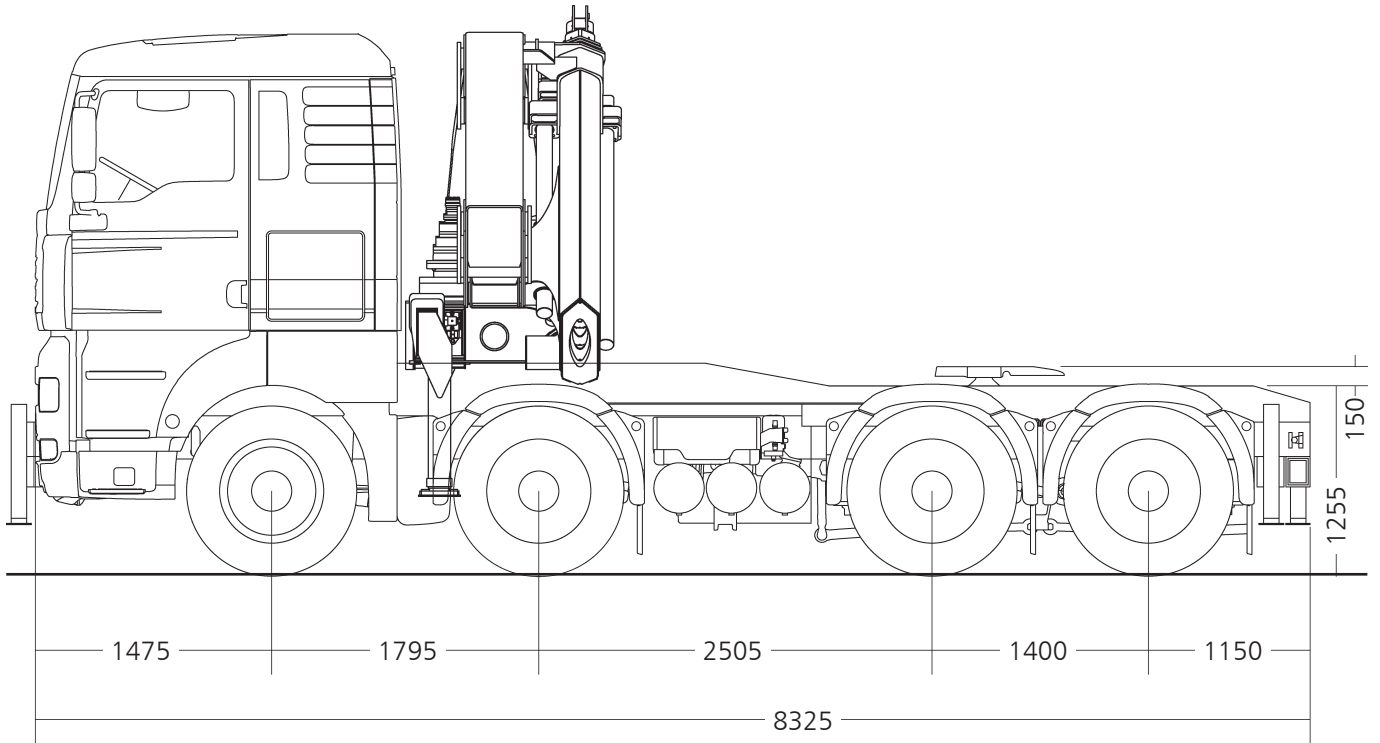

Burbach • Olpe • Siegen • Wetzlar

Dornseiff

So viel Kraft muss sein.

dornseiff.eu

4-Achs SZM / MKG 671 HP

Technische Daten (mit abnehmbarer Pritsche)

Leergewicht:	21.160 kg
Nutzlast:	10.840 kg
Pritsche:	4,50 m x 2,45 m (LxB)
	1,50 m ausziehbar (für 20' Container)
	Bordwände
	integrierte Twist Locks