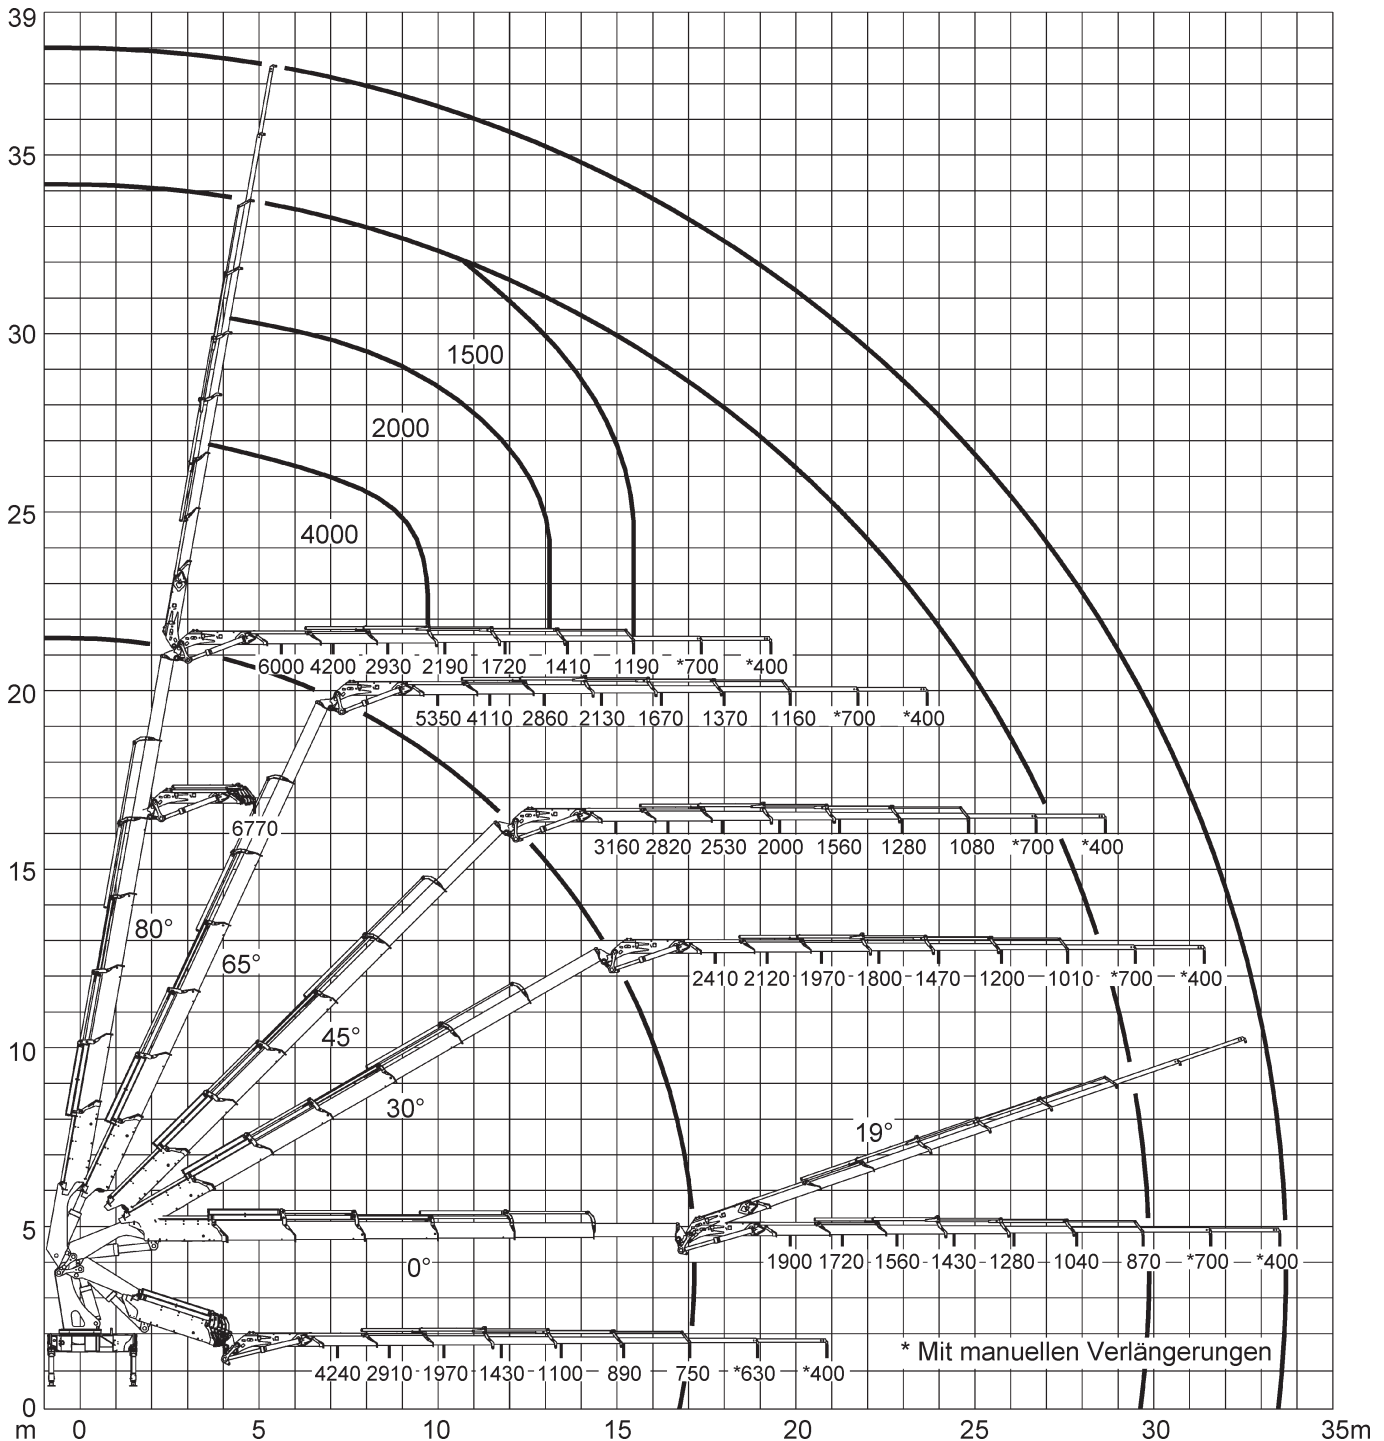

Burbach • Olpe • Siegen • Wetzlar

Dornseiff

So viel Kraft muss sein.

dornseiff.eu

4-Achs SZM / HMF 8520-OK6 + FJ 2000-K6

Mit Fly-Jib FJ 2000-K6

Burbach

Telefon: 02736 / 44 11-0
Telefax: 02736 / 503 22
dispo.burbach@dornseiff.eu

Olpe

Telefon: 02761 / 93 64-0
Telefax: 02761 / 40 382
dispo.olpe@dornseiff.eu

Siegen

Telefon: 0271 / 74 12 50 40
Telefax: 0271 / 74 12 50 38
dispo.siegen@dornseiff.eu

Wetzlar

Telefon: 06441 / 30 964-0
Telefax: 06441 / 30 964-22
dispo.wetzlar@dornseiff.eu

Sibiu (RO)

Telefon: +40 (0) 369 / 103 223
Telefax: +40 (0) 369 / 103 249
office@dornseiff.ro