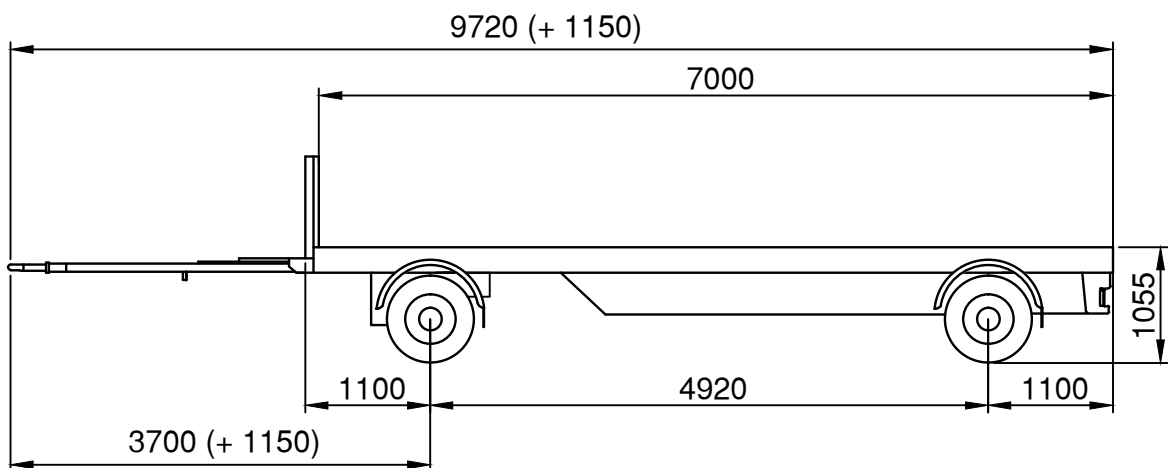

Burbach • Olpe • Siegen • Wetzlar

Dornseiff

So viel Kraft muss sein.

dornseiff.eu

4-Achs SZM / HMF 8520-OK6 + FJ 2000-K6

Technische Daten (mit abnehmbarer Pritsche)

Leergewicht:	26002 kg
Nutzlast:	5998 kg
Fahrzeugbreite:	2,55 m
Pritsche:	4,60 m (+1,00 m) x 2,45 m (LxB)
	Bordwände
	Container-Twistlocks bis 3,00 m Breite
	Hydraulische Seilwinde

Technische Daten (Anhänger)

Leergewicht:	4790 kg
Nutzlast:	10321 kg
Anhängerbreite:	2,55 m
Gesamtgewicht:	18000 kg
	Deichsel ausziehbar
	Container-Twistlocks bis 3,00 m Breite

Burbach

Telefon: 02736 / 44 11-0
Telefax: 02736 / 503 22
dispo.burbach@dornseiff.eu