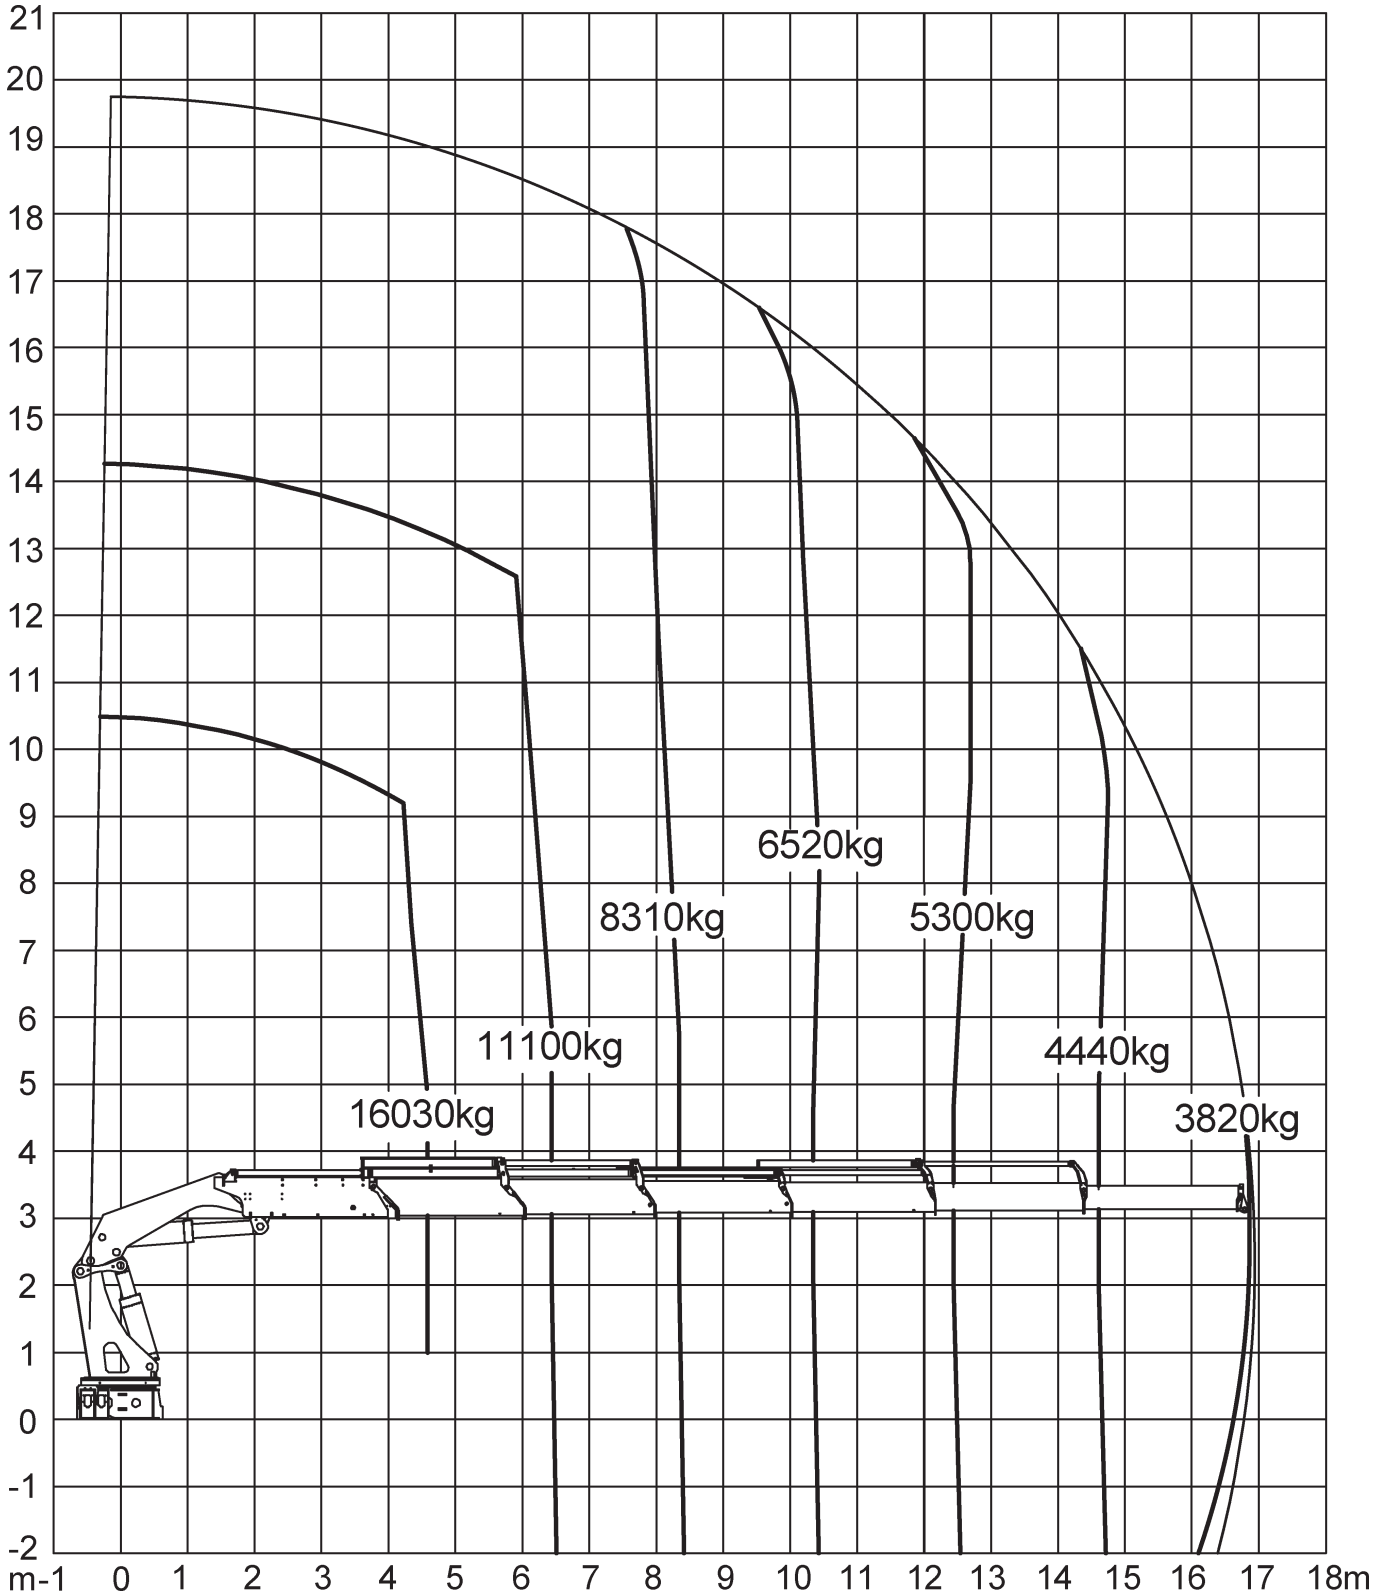

Burbach • Olpe • Siegen • Wetzlar

Dornseiff

So viel Kraft muss sein.

dornseiff.eu

4-Achs SZM / HMF 8520-OK6

Ohne Fly-Jib

Burbach

Telefon: 02736 / 44 11-0
Telefax: 02736 / 503 22
dispo.burbach@dornseiff.eu

Olpe

Telefon: 02761 / 93 64-0
Telefax: 02761 / 40 382
dispo.olpe@dornseiff.eu

Siegen

Telefon: 0271 / 74 12 50 40
Telefax: 0271 / 74 12 50 38
dispo.siegen@dornseiff.eu

Wetzlar

Telefon: 06441 / 30 964-0
Telefax: 06441 / 30 964-22
dispo.wetzlar@dornseiff.eu

Sibiu (RO)

Telefon: +40 (0) 369 / 103 223
Telefax: +40 (0) 369 / 103 249
office@dornseiff.ro