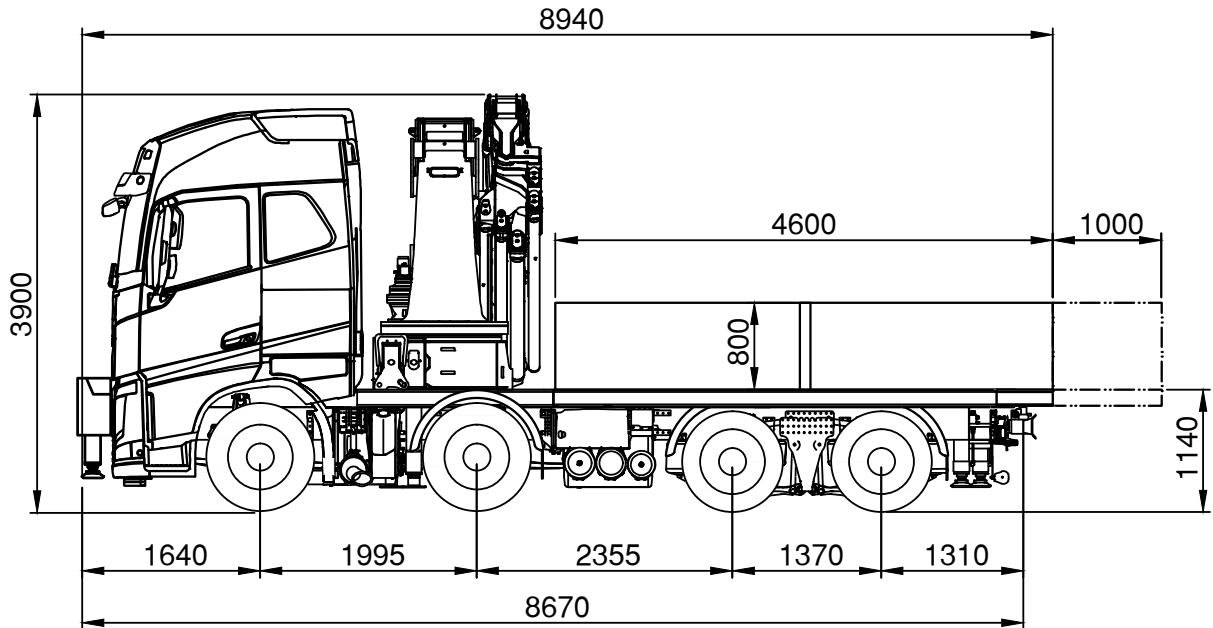

Burbach • Olpe • Siegen • Wetzlar

Dornseiff

So viel Kraft muss sein.

dornseiff.eu

4-Achs SZM / HMF 8520-OK6 + FJ 2000-K6

Technische Daten (mit abnehmbarer Pritsche)

Leergewicht:	26002 kg
Nutzlast:	5998 kg
Fahrzeugbreite:	2,55 m
Pritsche:	4,60 m (+1,00 m) x 2,45 m (LxB)
	Bordwände
	Container-Twistlocks bis 3,00 m Breite
	Hydraulische Seilwinde

Technische Daten (Anhänger)

Leergewicht:	4790 kg
Nutzlast:	10321 kg
Anhängerbreite:	2,55 m
Gesamtgewicht:	18000 kg
	Deichsel ausziehbar
	Container-Twistlocks bis 3,00 m Breite

Burbach

Telefon: 02736 / 44 11-0
Telefax: 02736 / 503 22
dispo.burbach@dornseiff.eu