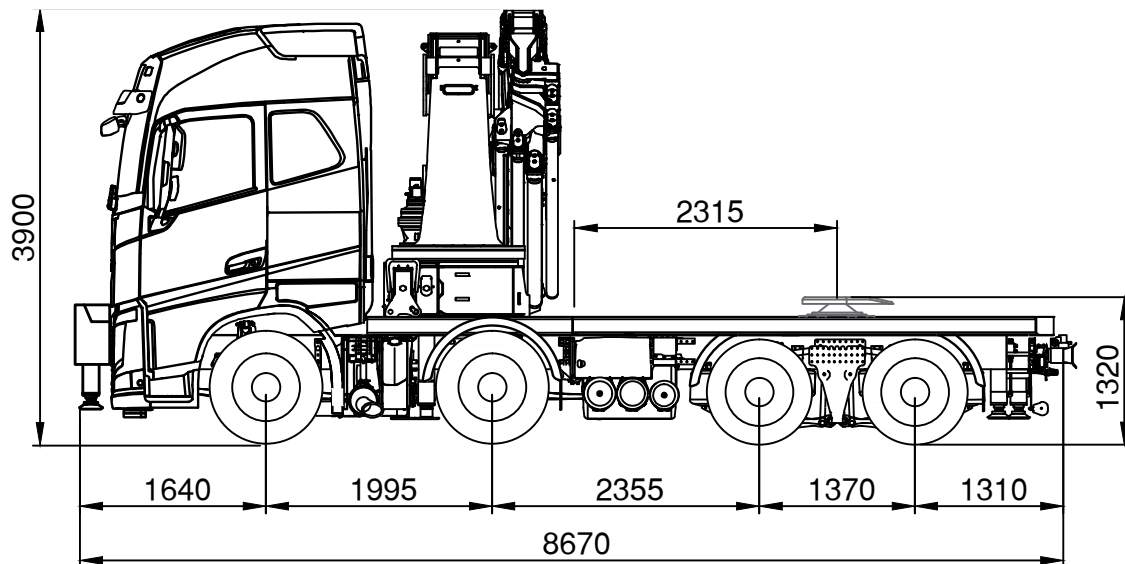

Burbach • Olpe • Siegen • Wetzlar

Dornseiff

So viel Kraft muss sein.

dornseiff.eu

4-Achs SZM / HMF 8520-OK6 + FJ 2000-K6

Technische Daten (Sattelzug)

Leergewicht:	26002 kg
Fahrzeugbreite:	2,55 m
Nutzlast:	ca.12000 kg

Burbach

Telefon: 02736 / 44 11-0
Telefax: 02736 / 503 22
dispo.burbach@dornseiff.eu

Olpe

Telefon: 02761 / 93 64-0
Telefax: 02761 / 40 382
dispo.olpe@dornseiff.eu

Siegen

Telefon: 0271 / 74 12 50 40
Telefax: 0271 / 74 12 50 38
dispo.siegen@dornseiff.eu

Wetzlar

Telefon: 06441 / 30 964-0
Telefax: 06441 / 30 964-22
dispo.wetzlar@dornseiff.eu

Sibiu (RO)

Telefon: +40 (0) 369 / 103 223
Telefax: +40 (0) 369 / 103 249
office@dornseiff.ro